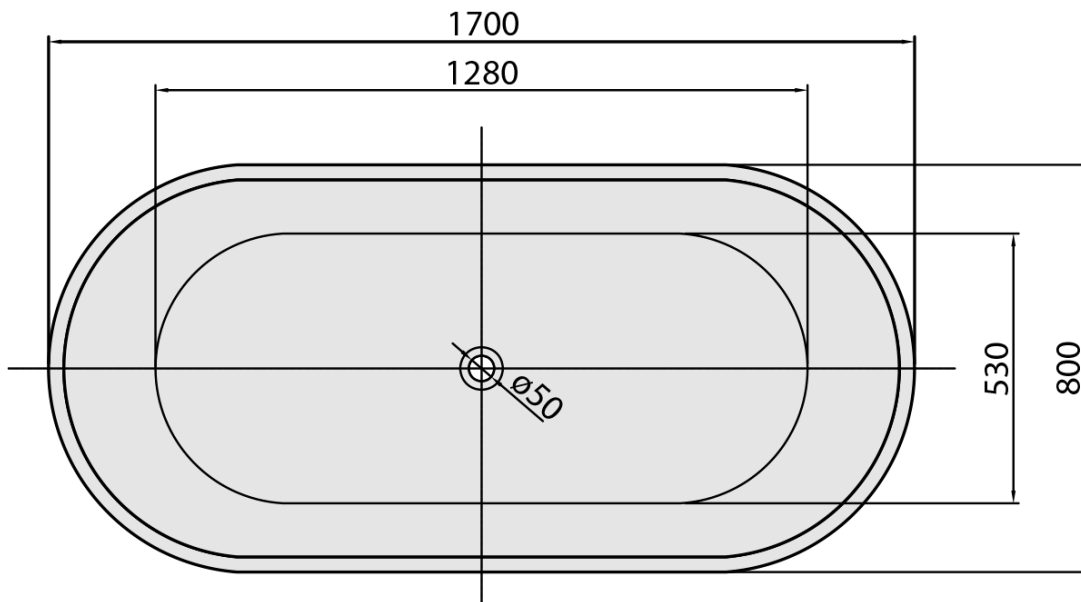

**Bestellcode:** 68631

**Grundinformation**

**Marke:** Polysan

**Größe**

**Länge:** 1700 mm

**Breite:** 800 mm

**Höhe:** 580 mm

**Umfang:** 290 l

**Eigenschaften**

**Farbe:** Weiß

**Material:** Acrylic

**Form:** Freistehend

**Installation:** Unabhängige

**Ablauf-Durchmesser:** 52 mm

**Das Paket enthält nicht:** Siphon, Ablaufgarnitur

**Gewicht / Stück:** 54.0 kg

**Verpackung:** 1 Stück

**Garantie:** 2 Jahre

**Dazu empfehlen wir:**

1 Stück      Wannen-Ablauf 6/4", klick-klack, Chrom (Bestellcode: 71704)

Technisches Arbeitsblatt

VOLUME 290L