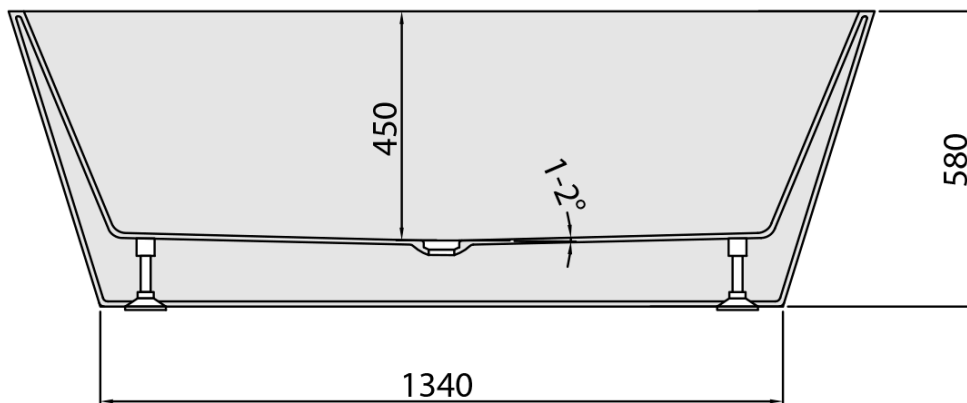

**Bestellcode:** 68631

**Grundinformation**

**Marke:** Polysan

**Größe**

**Länge:** 1700 mm

**Breite:** 800 mm

**Höhe:** 580 mm

**Umfang:** 290 l

**Eigenschaften**

**Farbe:** Weiß

**Material:** Acrylic

**Form:** Freistehend

**Installation:** Unabhängige

**Ablauf-Durchmesser:** 52 mm

**Das Paket enthält nicht:** Siphon, Ablaufgarnitur

**Gewicht / Stück:** 54.0 kg

**Verpackung:** 1 Stück

**Garantie:** 2 Jahre

**Dazu empfehlen wir:**

1 Stück      Wannen-Ablauf 6/4", klick-klack, Chrom (Bestellcode: 71704)

Technisches Arbeitsblatt

VOLUME 290L