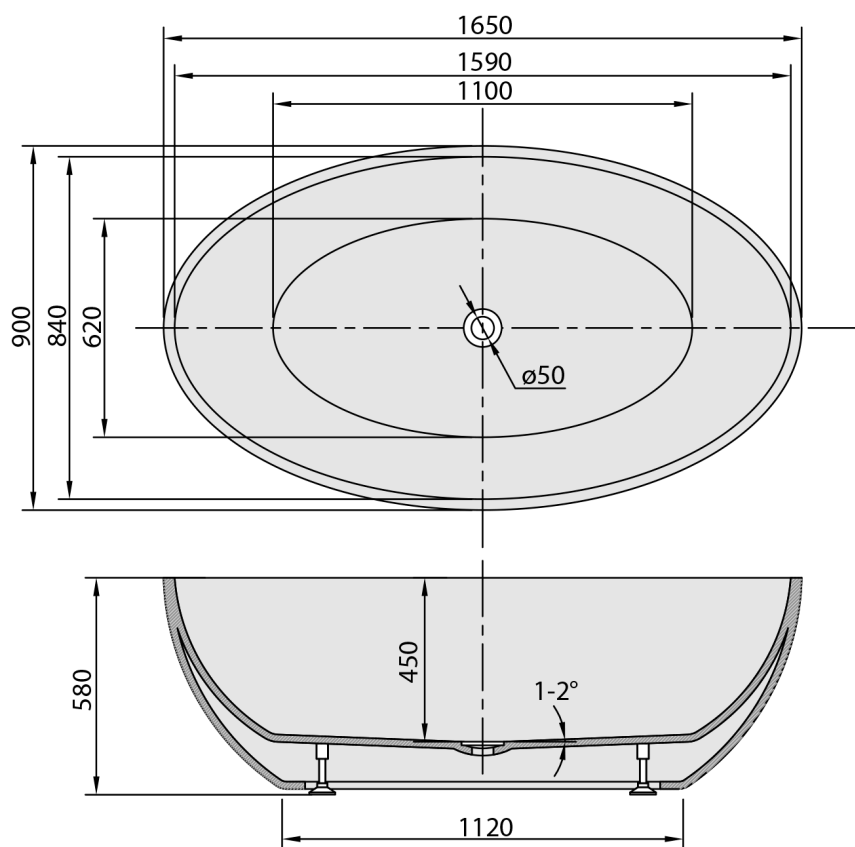

CORYN freistehende Badewanne 165x90x58cm, Weiß

Bestellcode: 68651

Größe

Länge: 1650 mm
 Breite: 900 mm
 Höhe: 580 mm
 Umfang: 270 l

Eigenschaften

Farbe: Weiß
 Material: Acrylic
 Garantie: 2 Jahre

Technisches Arbeitsblatt

VOLUME 270L