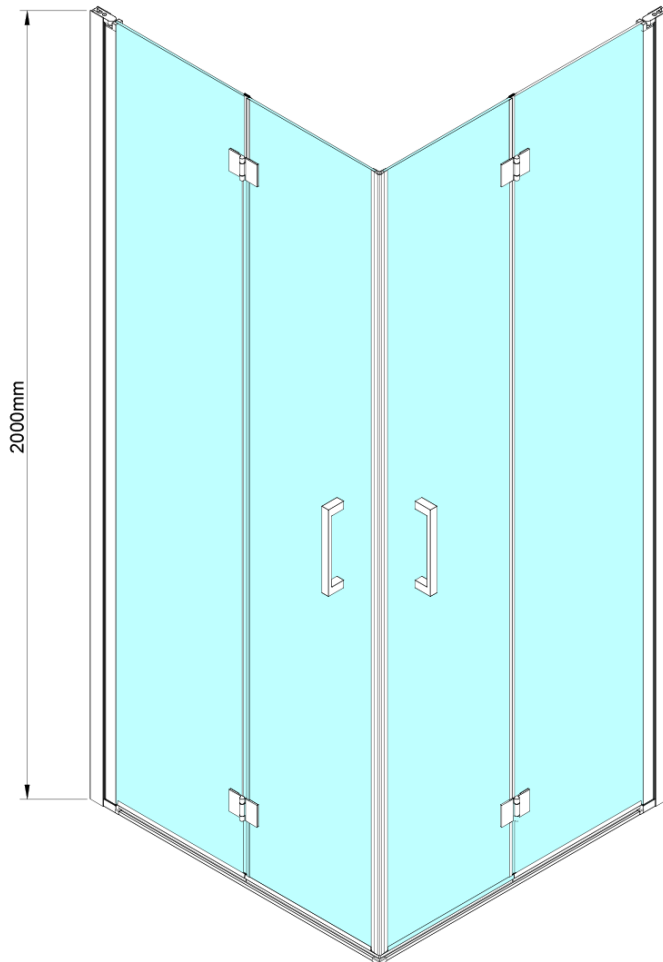

Technisches Arbeitsblatt

GN4770/GN4780/GN4790

Model	A	B
GN4770	680-700	810
GN4780	780-800	980
GN4790	880-900	1095