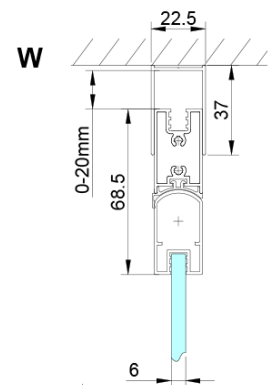

## Größe

**Höhe:** 2000 mm

## Ersatzteile

LORO Scharniere für Drehtür, untere + obere (Bestellcode: NDGN12)

Flache Magnet Dichtung Glas 6mm, 2000mm (Bestellcode: MAG02)

Satz vertikale Dichtung für Glas 6mm (Bestellcode: NDGN07)

LORO Montageset (Bestellcode: NDGN01)

Untere Dichtung für Tür, Glas 6mm, 1000mm (Bestellcode: NDGN04)

Satz 45° Magnet Dichtung für Glas 6/6mm, 2000mm (Bestellcode: MAG01)

LORO Schwallschutz mit Endkappen (Bestellcode: NDGN03)

LORO Duschtür-Griff (Bestellcode: NDGN06)

LORO Scharniere für Falttür (Bestellcode: NDGN08)

Technisches Arbeitsblatt

GN4770/GN4780/GN4790

Model	A	B
GN4770	680-700	810
GN4780	780-800	980
GN4790	880-900	1095