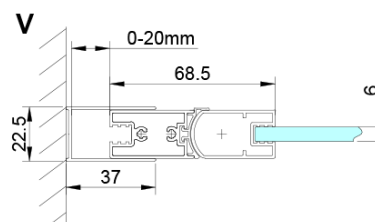

## Größe

**Höhe:** 2000 mm

Untere Dichtung für Tür, Glas 6mm, 1000mm (Bestellcode: NDGN04)

Satz 45° Magnet Dichtung für Glas 6/6mm, 2000mm (Bestellcode: MAG01)

LORO Schwallschutz mit Endkappen (Bestellcode: NDGN03)

LORO Duschtür-Griff (Bestellcode: NDGN06)

LORO Scharniere für Falttür (Bestellcode: NDGN08)

Technisches Arbeitsblatt

GN4770/GN4780/GN4790

Model	A	B
GN4770	680-700	810
GN4780	780-800	980
GN4790	880-900	1095