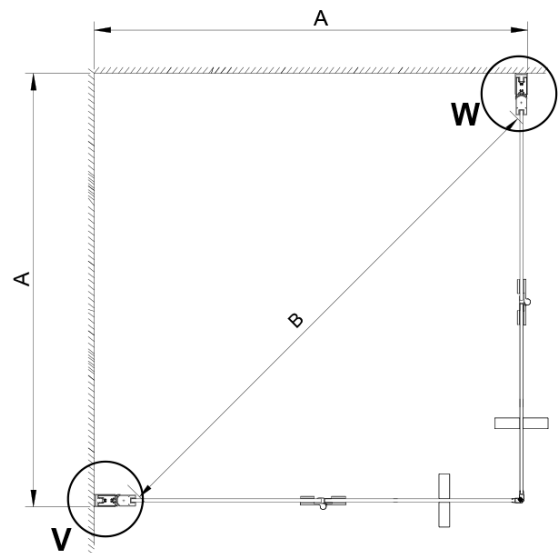

Technisches Arbeitsblatt

GN4770/GN4780/GN4790

Model	A	B
GN4770	680-700	810
GN4780	780-800	980
GN4790	880-900	1095