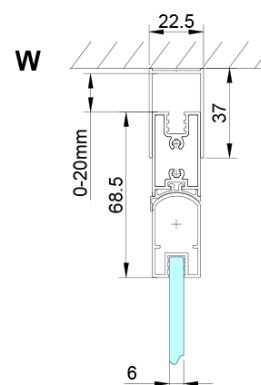

Technisches Arbeitsblatt

GN4770/GN4780/GN4790

Model	A	B
GN4770	680-700	810
GN4780	780-800	980
GN4790	880-900	1095