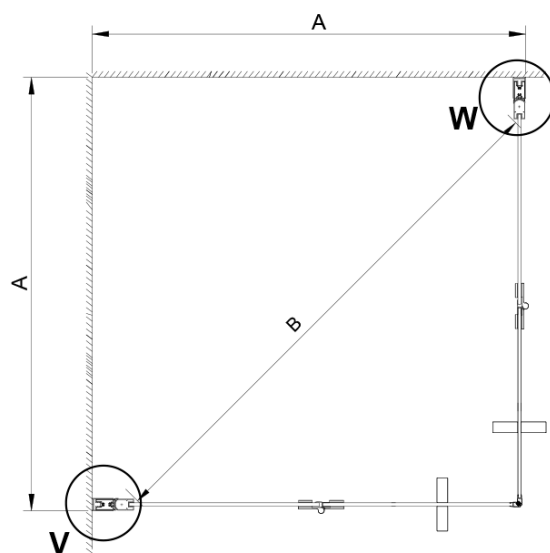

Technisches Arbeitsblatt

GN4770/GN4780/GN4790

Model	A	B
GN4770	680-700	810
GN4780	780-800	980
GN4790	880-900	1095