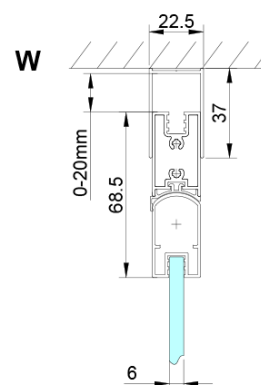

## Größe

**Höhe:** 2000 mm

**Gewicht / Stück:** 25.0 kg

**Verpackung:** 1 Stück

**Garantie:** 3 Jahre

Technisches Arbeitsblatt

GN4770/GN4780/GN4790

Model	A	B
GN4770	680-700	810
GN4780	780-800	980
GN4790	880-900	1095