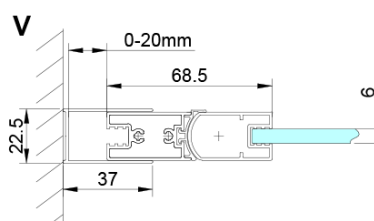

## Größe

**Höhe:** 2000 mm

## Eigenschaften

**Farbenprofil:** Chrom - Poliertem Aluminium

**Form:** Tür zum Kombinieren

**Öffnungsarten:** Klapptür

**Glasfarbe:** Klarglas

**Glasbehandlung:** Coatedglas

**Glasdicke:** 6 mm

**Eigenschaften:** Rahmenloses Design

**Gewicht / Stück:** 25.0 kg

**Verpackung:** 1 Stück

**Garantie:** 3 Jahre

Technisches Arbeitsblatt

GN4770/GN4780/GN4790

Model	A	B
GN4770	680-700	810
GN4780	780-800	980
GN4790	880-900	1095