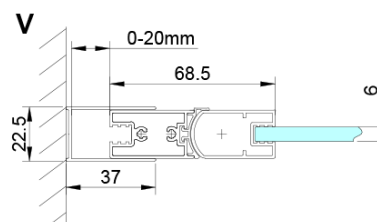

LORO Montageset (Bestellcode: NDGN01)

Satz 45° Magnet Dichtung für Glas 6/6mm, 2000mm (Bestellcode: MAG01)

LORO Duschtür-Griff (Bestellcode: NDGN06)

LORO Schwallenschutz mit Endkappen (Bestellcode: NDGN03)

Untere Dichtung für Tür, Glas 6mm, 1000mm (Bestellcode: NDGN04)

LORO Scharniere für Falttür (Bestellcode: NDGN08)

Technisches Arbeitsblatt

GN4770/GN4780/GN4790

Model	A	B
GN4770	680-700	810
GN4780	780-800	980
GN4790	880-900	1095