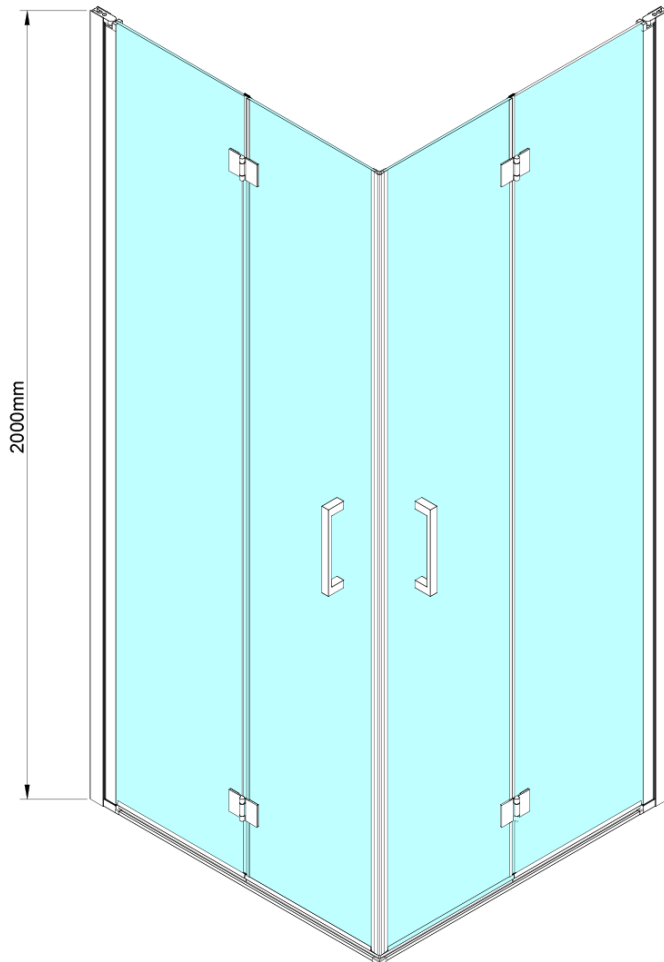

Bestellcode: GN4770

Grundinformation

Marke: Gelco

Serie: LORO

Größe

Höhe: 2000 mm

Eigenschaften

Farbenprofil: Chrom - Poliertem Aluminium

Form: Tür zum Kombinieren

Öffnungsarten: Klapptür

Glasfarbe: Klarglas

Glasbehandlung: Coatedglas

Glasdicke: 6 mm

Eigenschaften: Rahmenloses Design

Gewicht / Stück: 25.0 kg

Verpackung: 1 Stück

LORO Montageset (Bestellcode: NDGN01)

Satz 45° Magnet Dichtung für Glas 6/6mm, 2000mm (Bestellcode: MAG01)

LORO Duschtür-Griff (Bestellcode: NDGN06)

LORO Schwallenschutz mit Endkappen (Bestellcode: NDGN03)

Untere Dichtung für Tür, Glas 6mm, 1000mm (Bestellcode: NDGN04)

LORO Scharniere für Falttür (Bestellcode: NDGN08)

Technisches Arbeitsblatt

GN4770/GN4780/GN4790

Model	A	B
GN4770	680-700	810
GN4780	780-800	980
GN4790	880-900	1095