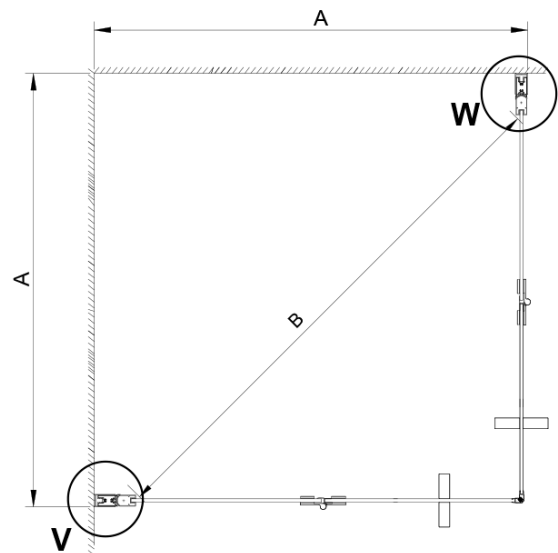

LORO Montageset (Bestellcode: NDGN01)

Satz 45° Magnet Dichtung für Glas 6/6mm, 2000mm (Bestellcode: MAG01)

LORO Duschtür-Griff (Bestellcode: NDGN06)

LORO Schwallenschutz mit Endkappen (Bestellcode: NDGN03)

Untere Dichtung für Tür, Glas 6mm, 1000mm (Bestellcode: NDGN04)

LORO Scharniere für Falttür (Bestellcode: NDGN08)

Technisches Arbeitsblatt

GN4770/GN4780/GN4790

Model	A	B
GN4770	680-700	810
GN4780	780-800	980
GN4790	880-900	1095