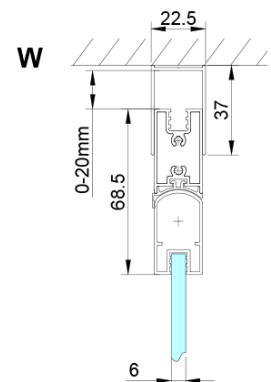

LORO Montageset (Bestellcode: NDGN01)

Satz 45° Magnet Dichtung für Glas 6/6mm, 2000mm (Bestellcode: MAG01)

LORO Duschtür-Griff (Bestellcode: NDGN06)

LORO Schwallenschutz mit Endkappen (Bestellcode: NDGN03)

Untere Dichtung für Tür, Glas 6mm, 1000mm (Bestellcode: NDGN04)

LORO Scharniere für Falttür (Bestellcode: NDGN08)

Technisches Arbeitsblatt

GN4770/GN4780/GN4790

Model	A	B
GN4770	680-700	810
GN4780	780-800	980
GN4790	880-900	1095