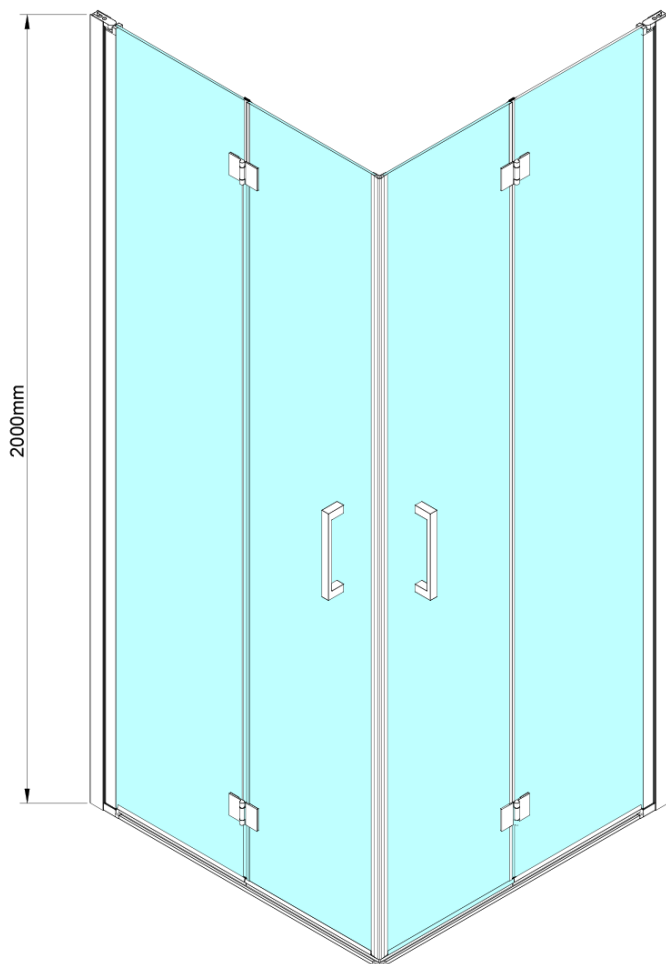

Technisches Arbeitsblatt

GN4770/GN4780/GN4790

Model	A	B
GN4770	680-700	810
GN4780	780-800	980
GN4790	880-900	1095