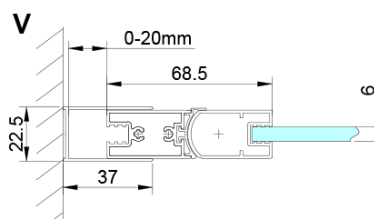

Technisches Arbeitsblatt

GN4770/GN4780/GN4790

Model	A	B
GN4770	680-700	810
GN4780	780-800	980
GN4790	880-900	1095