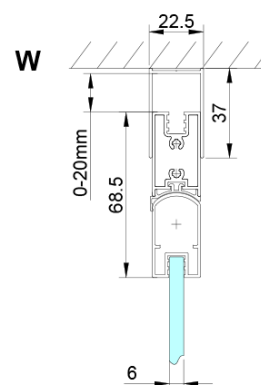

## Größe

**Höhe:** 2000 mm

## Eigenschaften

**Farbenprofil:** Chrom - Poliertem Aluminium  
**Form:** Tür zum Kombinieren  
**Öffnungsarten:** Klapptür  
**Glasfarbe:** Klarglas  
**Glasbehandlung:** Coatedglas  
**Glasdicke:** 6 mm  
**Eigenschaften:** Rahmenloses Design  
**Gewicht / Stück:** 25.0 kg  
**Verpackung:** 1 Stück  
**Garantie:** 3 Jahre

Technisches Arbeitsblatt

GN4770/GN4780/GN4790

Model	A	B
GN4770	680-700	810
GN4780	780-800	980
GN4790	880-900	1095