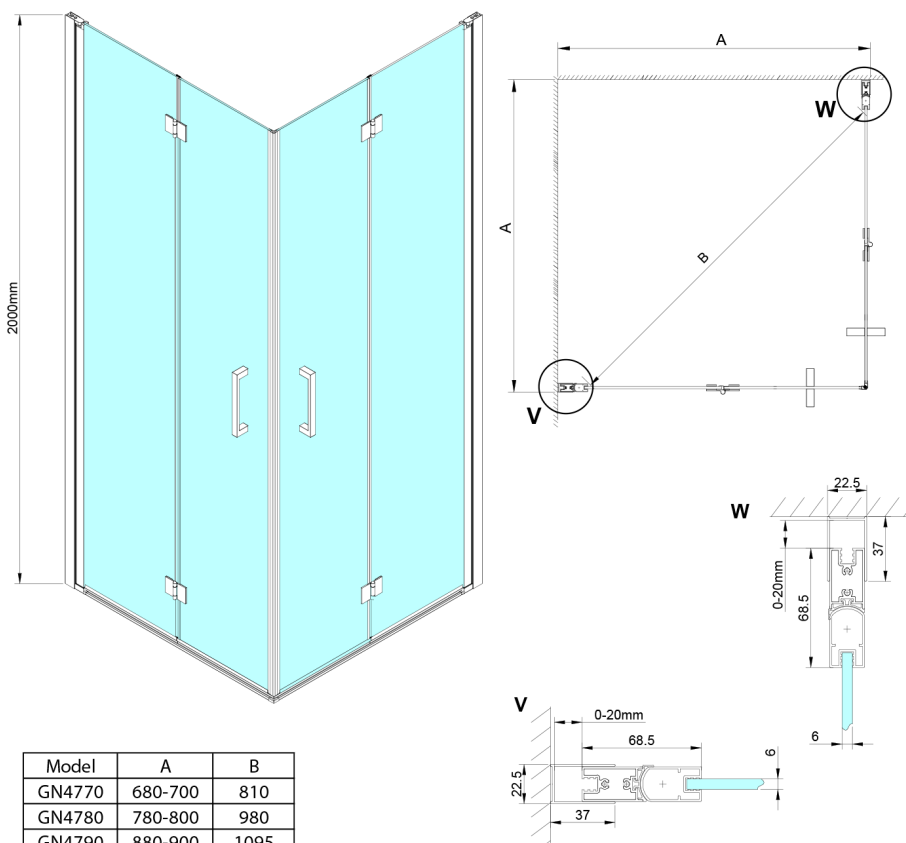

LORO Duschtür klappbar für Eckeingang 700mm, Klarglas

Bestellcode: GN4770

Größe

Höhe: 2000 mm

Eigenschaften

Garantie: 3 Jahre

Technisches Arbeitsblatt

GN4770/GN4780/GN4790

Model	A	B
GN4770	680-700	810
GN4780	780-800	980
GN4790	880-900	1095