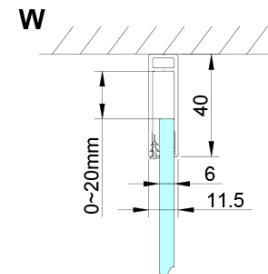

Form: Tür zum Kombinieren

Öffnungsarten: Öffnungstür einflügelig

Glasfarbe: Klarglas

Glasbehandlung: Coatedglas

Glasdicke: 6 mm

Eigenschaften: Rahmenloses Design, Öffnen nach Innen und Außen

Gewicht / Stück: 36.0 kg

Satz 45° Magnet Dichtung für Glas 6/6mm, 2000mm (Bestellcode: MAG01)

LORO Schwallenschutz mit Endkappen (Bestellcode: NDGN03)

LORO Duschtür-Griff (Bestellcode: NDGN06)

Untere Dichtung für Tür, Glas 6mm, 1000mm (Bestellcode: NDGN04)

Technisches Arbeitsblatt

GN4880/GN4890/GN4810

Model	A	B	C
GN4880	780-800	685	198
GN4890	880-900	685	298
GN4810	980-1000	685	398