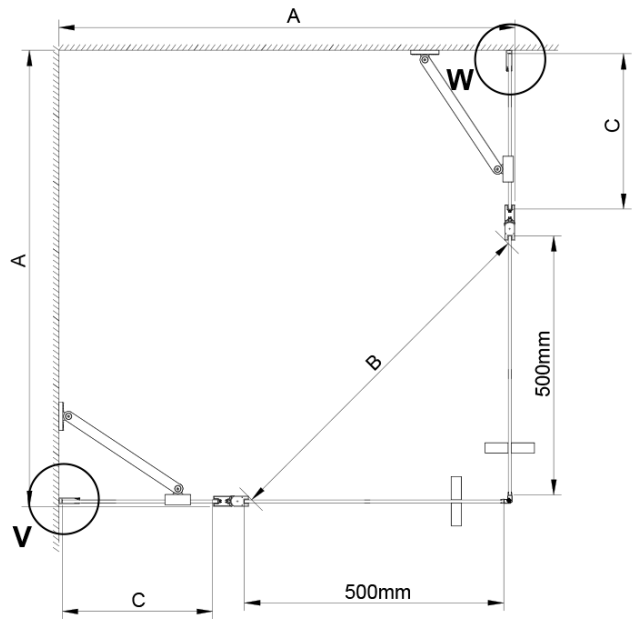

Satz 45° Magnet Dichtung für Glas 6/6mm, 2000mm (Bestellcode: MAG01)

LORO Schwallenschutz mit Endkappen (Bestellcode: NDGN03)

LORO Duschtür-Griff (Bestellcode: NDGN06)

Untere Dichtung für Tür, Glas 6mm, 1000mm (Bestellcode: NDGN04)

Technisches Arbeitsblatt

GN4880/GN4890/GN4810

Model	A	B	C
GN4880	780-800	685	198
GN4890	880-900	685	298
GN4810	980-1000	685	398