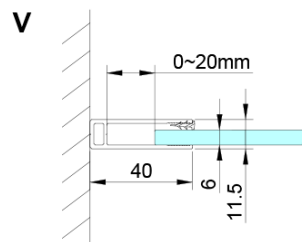

Form: Tür zum Kombinieren

Öffnungsarten: Öffnungstür einflügelig

Glasfarbe: Klarglas

Glasbehandlung: Coatedglas

Glasdicke: 6 mm

Eigenschaften: Rahmenloses Design, Öffnen nach Innen und Außen

Gewicht / Stück: 36.0 kg

Satz 45° Magnet Dichtung für Glas 6/6mm, 2000mm (Bestellcode: MAG01)

LORO Schwallenschutz mit Endkappen (Bestellcode: NDGN03)

LORO Duschtür-Griff (Bestellcode: NDGN06)

Untere Dichtung für Tür, Glas 6mm, 1000mm (Bestellcode: NDGN04)

Technisches Arbeitsblatt

GN4880/GN4890/GN4810

Model	A	B	C
GN4880	780-800	685	198
GN4890	880-900	685	298
GN4810	980-1000	685	398