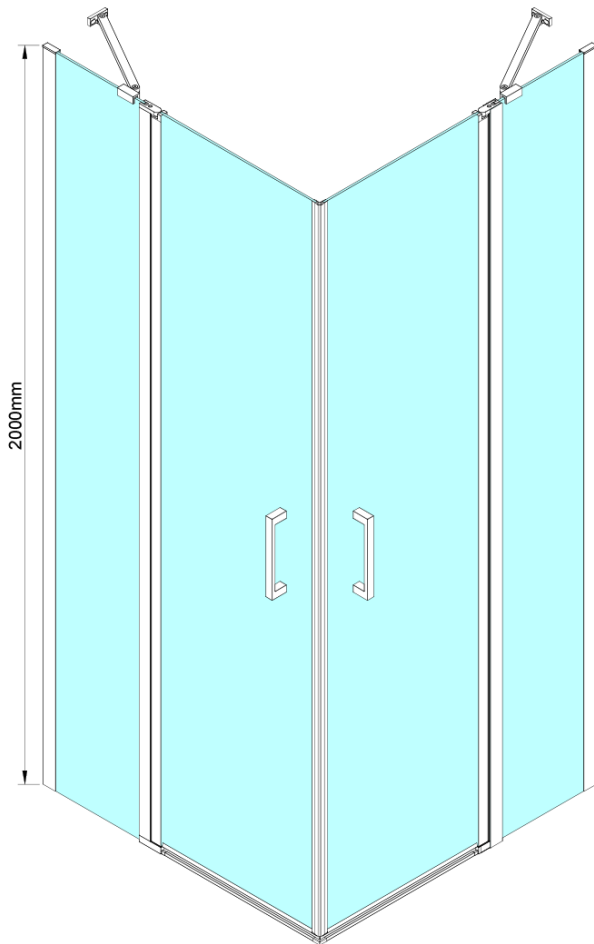

Technisches Arbeitsblatt

GN4880/GN4890/GN4810

Model	A	B	C
GN4880	780-800	685	198
GN4890	880-900	685	298
GN4810	980-1000	685	398