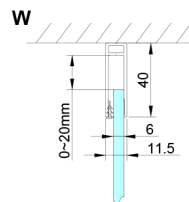

LORO Duschtür für Eckeingang 1000mm, Klarglas

Bestellcode: GN4810

Größe

Höhe: 2000 mm

Eigenschaften

Garantie: 3 Jahre

Technisches Arbeitsblatt

GN4880/GN4890/GN4810

Model	A	B	C
GN4880	780-800	685	198
GN4890	880-900	685	298
GN4810	980-1000	685	398