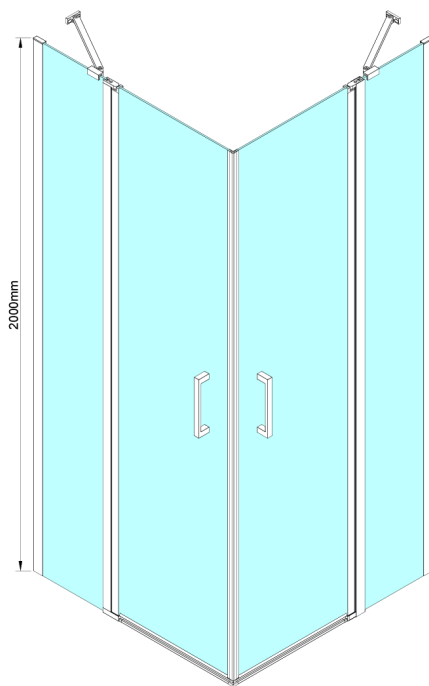

LORO Duschtür für Eckeingang 1000mm, Klarglas

Bestellcode: GN4810

Größe

Höhe: 2000 mm

Eigenschaften

Garantie: 3 Jahre

Technisches Arbeitsblatt

GN4880/GN4890/GN4810

Model	A	B	C
GN4880	780-800	685	198
GN4890	880-900	685	298
GN4810	980-1000	685	398