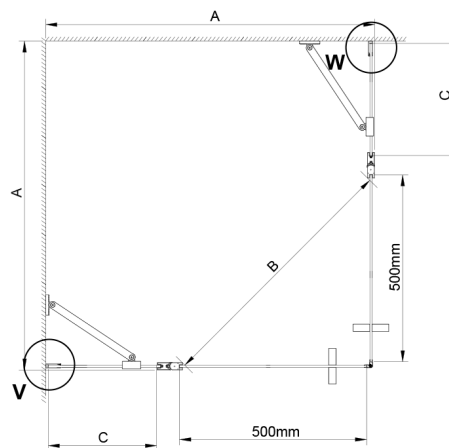

LORO Duschtür für Eckeingang 1000mm, Klarglas

Bestellcode: GN4810

Größe

Höhe: 2000 mm

Eigenschaften

Garantie: 3 Jahre

Technisches Arbeitsblatt

GN4880/GN4890/GN4810

Model	A	B	C
GN4880	780-800	685	198
GN4890	880-900	685	298
GN4810	980-1000	685	398