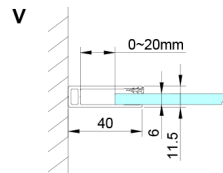

LORO Duschtür für Eckeingang 1000mm, Klarglas

Bestellcode: GN4810

Größe

Höhe: 2000 mm

Eigenschaften

Garantie: 3 Jahre

Technisches Arbeitsblatt

GN4880/GN4890/GN4810

Model	A	B	C
GN4880	780-800	685	198
GN4890	880-900	685	298
GN4810	980-1000	685	398