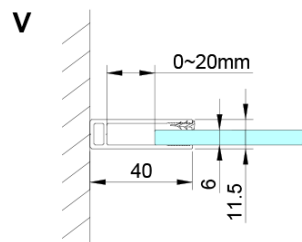

Form: Tür zum Kombinieren

Öffnungsarten: Öffnungstür einflügelig

Glasfarbe: Klarglas

Glasbehandlung: Coatedglas

Glasdicke: 6 mm

Eigenschaften: Rahmenloses Design, Öffnen nach Innen und Außen

Gewicht / Stück: 34.0 kg

Satz 45° Magnet Dichtung für Glas 6/6mm, 2000mm (Bestellcode: MAG01)

LORO Schwallschutz mit Endkappen (Bestellcode: NDGN03)

LORO Duschtür-Griff (Bestellcode: NDGN06)

Untere Dichtung für Tür, Glas 6mm, 1000mm (Bestellcode: NDGN04)

Technisches Arbeitsblatt

GN4880/GN4890/GN4810

Model	A	B	C
GN4880	780-800	685	198
GN4890	880-900	685	298
GN4810	980-1000	685	398