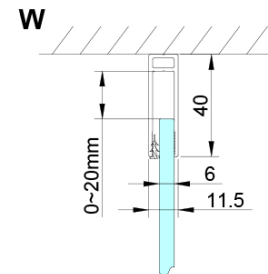

Form: Tür zum Kombinieren

Öffnungsarten: Öffnungstür einflügelig

Glasfarbe: Klarglas

Glasbehandlung: Coatedglas

Glasdicke: 6 mm

Eigenschaften: Rahmenloses Design, Öffnen nach Innen und Außen

Gewicht / Stück: 34.0 kg

Satz 45° Magnet Dichtung für Glas 6/6mm, 2000mm (Bestellcode: MAG01)

LORO Schwallschutz mit Endkappen (Bestellcode: NDGN03)

LORO Duschtür-Griff (Bestellcode: NDGN06)

Untere Dichtung für Tür, Glas 6mm, 1000mm (Bestellcode: NDGN04)

Technisches Arbeitsblatt

GN4880/GN4890/GN4810

Model	A	B	C
GN4880	780-800	685	198
GN4890	880-900	685	298
GN4810	980-1000	685	398