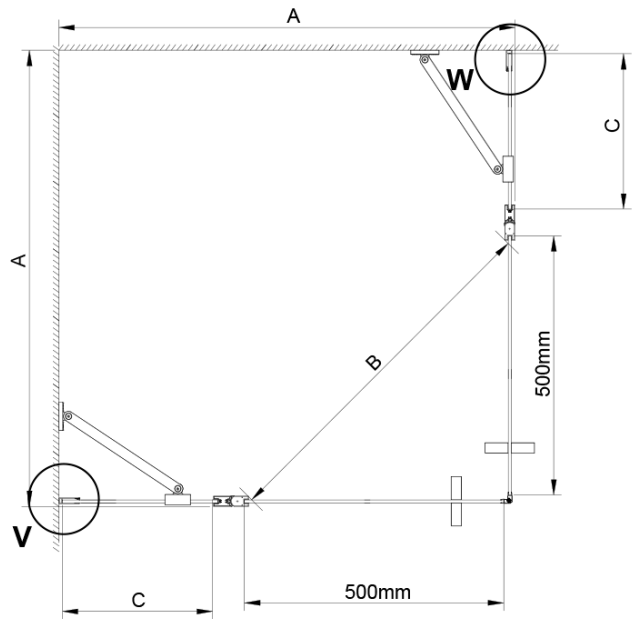

Satz 45° Magnet Dichtung für Glas 6/6mm, 2000mm (Bestellcode: MAG01)

LORO Schwallschutz mit Endkappen (Bestellcode: NDGN03)

LORO Duschtür-Griff (Bestellcode: NDGN06)

Untere Dichtung für Tür, Glas 6mm, 1000mm (Bestellcode: NDGN04)

Technisches Arbeitsblatt

GN4880/GN4890/GN4810

Model	A	B	C
GN4880	780-800	685	198
GN4890	880-900	685	298
GN4810	980-1000	685	398