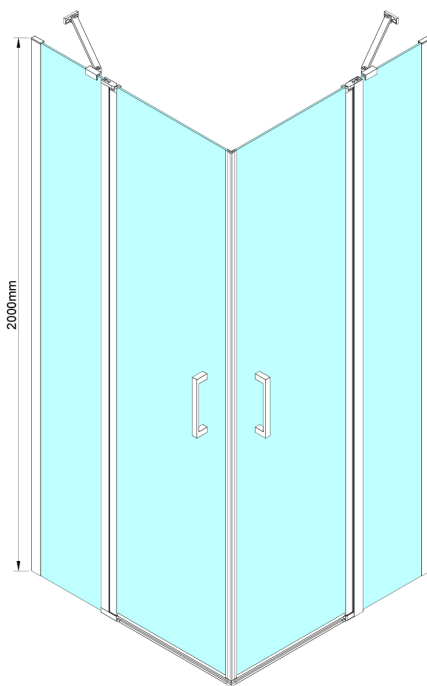

LORO Duschtür für Eckeingang 900mm, Klarglas

Bestellcode: GN4890

Größe

Höhe: 2000 mm

Eigenschaften

Garantie: 3 Jahre

Technisches Arbeitsblatt

GN4880/GN4890/GN4810

Model	A	B	C
GN4880	780-800	685	198
GN4890	880-900	685	298
GN4810	980-1000	685	398