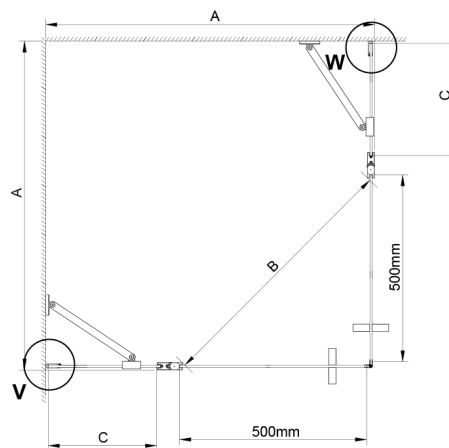

LORO Duschtür für Eckeingang 900mm, Klarglas

Bestellcode: GN4890

Größe

Höhe: 2000 mm

Eigenschaften

Garantie: 3 Jahre

Technisches Arbeitsblatt

GN4880/GN4890/GN4810

Model	A	B	C
GN4880	780-800	685	198
GN4890	880-900	685	298
GN4810	980-1000	685	398