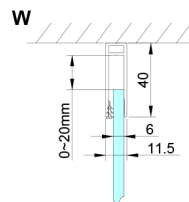

LORO Duschtür für Eckeingang 900mm, Klarglas

Bestellcode: GN4890

Größe

Höhe: 2000 mm

Eigenschaften

Garantie: 3 Jahre

Technisches Arbeitsblatt

GN4880/GN4890/GN4810

Model	A	B	C
GN4880	780-800	685	198
GN4890	880-900	685	298
GN4810	980-1000	685	398