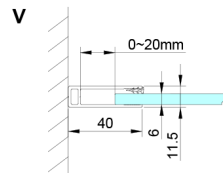

LORO Duschtür für Eckeingang 900mm, Klarglas

Bestellcode: GN4890

Größe

Höhe: 2000 mm

Eigenschaften

Garantie: 3 Jahre

Technisches Arbeitsblatt

GN4880/GN4890/GN4810

Model	A	B	C
GN4880	780-800	685	198
GN4890	880-900	685	298
GN4810	980-1000	685	398