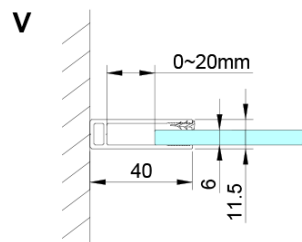

Form: Tür zum Kombinieren

Öffnungsarten: Öffnungstür einflügelig

Glasfarbe: Klarglas

Glasbehandlung: Coatedglas

Glasdicke: 6 mm

Eigenschaften: Rahmenloses Design, Öffnen nach Innen und Außen

Gewicht / Stück: 32.0 kg

Satz 45° Magnet Dichtung für Glas 6/6mm, 2000mm (Bestellcode: MAG01)

LORO Schwallschutz mit Endkappen (Bestellcode: NDGN03)

LORO Duschtür-Griff (Bestellcode: NDGN06)

Untere Dichtung für Tür, Glas 6mm, 1000mm (Bestellcode: NDGN04)

Technisches Arbeitsblatt

GN4880/GN4890/GN4810

Model	A	B	C
GN4880	780-800	685	198
GN4890	880-900	685	298
GN4810	980-1000	685	398