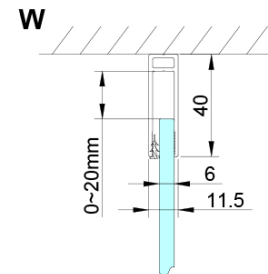

Form: Tür zum Kombinieren

Öffnungsarten: Öffnungstür einflügelig

Glasfarbe: Klarglas

Glasbehandlung: Coatedglas

Glasdicke: 6 mm

Eigenschaften: Rahmenloses Design, Öffnen nach Innen und Außen

Gewicht / Stück: 32.0 kg

Satz 45° Magnet Dichtung für Glas 6/6mm, 2000mm (Bestellcode: MAG01)

LORO Schwallschutz mit Endkappen (Bestellcode: NDGN03)

LORO Duschtür-Griff (Bestellcode: NDGN06)

Untere Dichtung für Tür, Glas 6mm, 1000mm (Bestellcode: NDGN04)

Technisches Arbeitsblatt

GN4880/GN4890/GN4810

Model	A	B	C
GN4880	780-800	685	198
GN4890	880-900	685	298
GN4810	980-1000	685	398