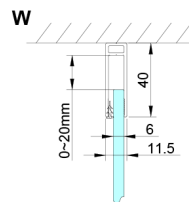

LORO Duschtür für Eckeingang 800mm, Klarglas

Bestellcode: GN4880

Größe

Höhe: 2000 mm

Eigenschaften

Garantie: 3 Jahre

Technisches Arbeitsblatt

GN4880/GN4890/GN4810

Model	A	B	C
GN4880	780-800	685	198
GN4890	880-900	685	298
GN4810	980-1000	685	398