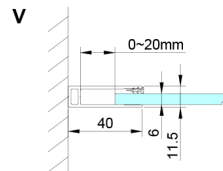

LORO Duschtür für Eckeingang 800mm, Klarglas

Bestellcode: GN4880

Größe

Höhe: 2000 mm

Eigenschaften

Garantie: 3 Jahre

Technisches Arbeitsblatt

GN4880/GN4890/GN4810

Model	A	B	C
GN4880	780-800	685	198
GN4890	880-900	685	298
GN4810	980-1000	685	398