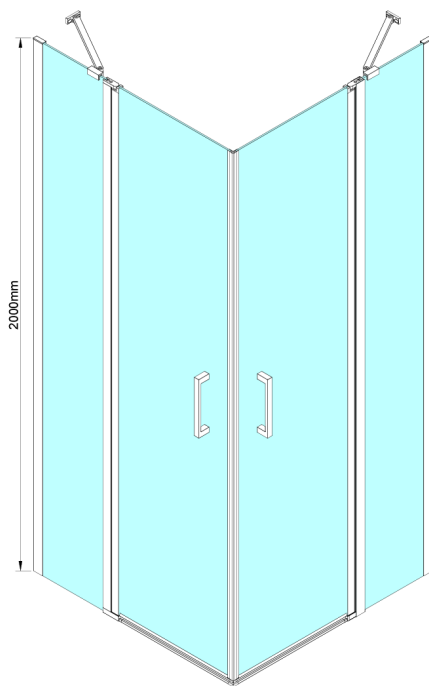

LORO Duschtür für Eckeingang 800mm, Klarglas

Bestellcode: GN4880

Größe

Höhe: 2000 mm

Eigenschaften

Garantie: 3 Jahre

Technisches Arbeitsblatt

GN4880/GN4890/GN4810

Model	A	B	C
GN4880	780-800	685	198
GN4890	880-900	685	298
GN4810	980-1000	685	398