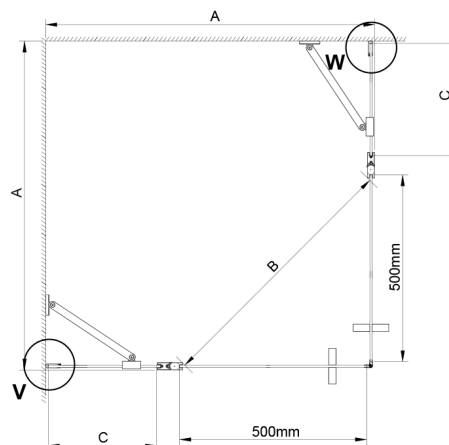

LORO Duschtür für Eckeingang 800mm, Klarglas

Bestellcode: GN4880

Größe

Höhe: 2000 mm

Eigenschaften

Garantie: 3 Jahre

Technisches Arbeitsblatt

GN4880/GN4890/GN4810

Model	A	B	C
GN4880	780-800	685	198
GN4890	880-900	685	298
GN4810	980-1000	685	398