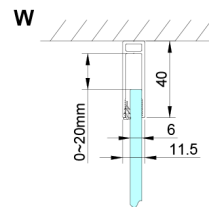

GN4570/GN4580/GN4590 + GN3580/GN3590/GN3510/GN3512

Model	A	B	D
GN4570	685-715	570	
GN4580	785-815	670	
GN4590	885-915	770	
GN3580			785-805
GN3590			885-905
GN3510			985-1005
GN3512			1185-1205