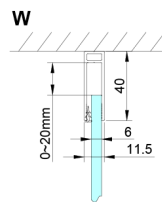

### Größe

Höhe: 2000 mm

Tiefe: 1200 mm

## Technisches Arbeitsblatt

GN4470/GN4480/GN4490 + GN3580/GN3590/GN3510/GN3512

Model	A	B	D
GN4470	685-715	570	
GN4480	785-815	670	
GN4490	885-915	770	
GN3580			785-805
GN3590			885-905
GN3510			985-1005
GN3512			1185-1205

Model	A	B	C	D
GN4690	885-915	610	168	
GN4610	985-1015	610	268	
GN4611	1085-1115	610	368	
GN4612	1185-1215	610	468	
GN3580				785-805
GN3590				885-905
GN3510				985-1005
GN3512				1185-1205