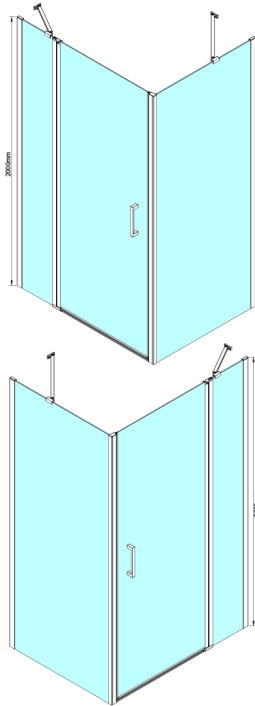

## LORO Seitenwand 1200 mm, Klarglas

Bestellcode: GN3512

### Größe

Höhe: 2000 mm

Tiefe: 1200 mm

## Technisches Arbeitsblatt

GN4470/GN4480/GN4490 + GN3580/GN3590/GN3510/GN3512

Model	A	B	D
GN4470	685-715	570	
GN4480	785-815	670	
GN4490	885-915	770	
GN3580			785-805
GN3590			885-905
GN3510			985-1005
GN3512			1185-1205

Model	A	B	C	D
GN4690	885-915	610	168	
GN4610	985-1015	610	268	
GN4611	1085-1115	610	368	
GN4612	1185-1215	610	468	
GN3580				785-805
GN3590				885-905
GN3510				985-1005
GN3512				1185-1205