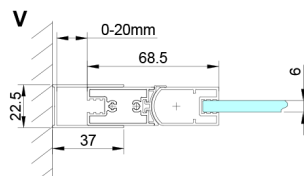

GN4570/GN4580/GN4590 + GN3580/GN3590/GN3510/GN3512

Model	A	B	D
GN4570	685-715	570	
GN4580	785-815	670	
GN4590	885-915	770	
GN3580			785-805
GN3590			885-905
GN3510			985-1005
GN3512			1185-1205