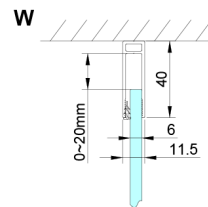

LORO Seitenwand 1000mm, Klarglas

Bestellcode: GN3510

Größe

Höhe: 2000 mm

Tiefe: 1000 mm

Eigenschaften

Garantie: 3 Jahre

Technisches Arbeitsblatt

GN4470/GN4480/GN4490 + GN3580/GN3590/GN3510/GN3512

Model	A	B	D
GN4470	685-715	570	
GN4480	785-815	670	
GN4490	885-915	770	
GN3580			785-805
GN3590			885-905
GN3510			985-1005
GN3512			1185-1205

GN4570/GN4580/GN4590 + GN3580/GN3590/GN3510/GN3512

Model	A	B	D
GN4570	685-715	570	
GN4580	785-815	670	
GN4590	885-915	770	
GN3580			785-805
GN3590			885-905
GN3510			985-1005
GN3512			1185-1205

GN4690/GN4610/GN4611/GN4612 + GN3580/GN3590/GN3510/GN3512

Model	A	B	C	D
GN4690	885-915	610	168	
GN4610	985-1015	610	268	
GN4611	1085-1115	610	368	
GN4612	1185-1215	610	468	
GN3580				785-805
GN3590				885-905
GN3510				985-1005
GN3512				1185-1205