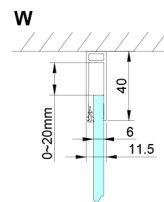

LORO Seitenwand 1000mm, Klarglas

Bestellcode: GN3510

Größe

Höhe: 2000 mm

Tiefe: 1000 mm

Eigenschaften

Garantie: 3 Jahre

Technisches Arbeitsblatt

GN4470/GN4480/GN4490 + GN3580/GN3590/GN3510/GN3512

Model	A	B	D
GN4470	685-715	570	
GN4480	785-815	670	
GN4490	885-915	770	
GN3580			785-805
GN3590			885-905
GN3510			985-1005
GN3512			1185-1205

GN4570/GN4580/GN4590 + GN3580/GN3590/GN3510/GN3512

Model	A	B	D
GN4570	685-715	570	
GN4580	785-815	670	
GN4590	885-915	770	
GN3580			785-805
GN3590			885-905
GN3510			985-1005
GN3512			1185-1205

GN4690/GN4610/GN4611/GN4612 + GN3580/GN3590/GN3510/GN3512

Model	A	B	C	D
GN4690	885-915	610	168	
GN4610	985-1015	610	268	
GN4611	1085-1115	610	368	
GN4612	1185-1215	610	468	
GN3580				785-805
GN3590				885-905
GN3510				985-1005
GN3512				1185-1205