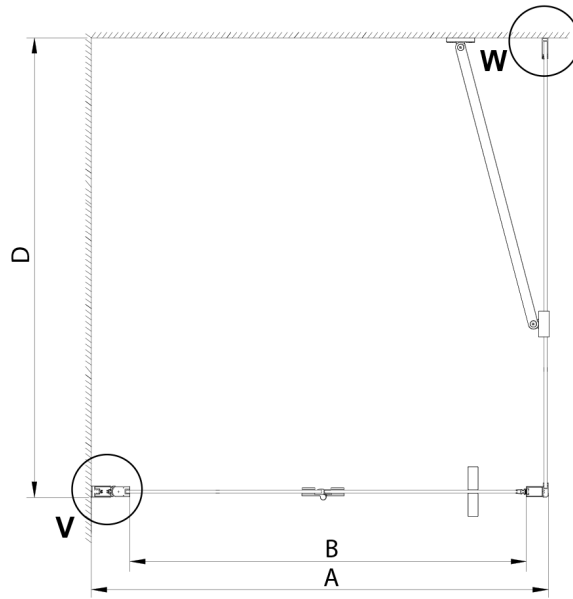

LORO Seitenwand 1000mm, Klarglas

Bestellcode: GN3510

Größe

Höhe: 2000 mm

Tiefe: 1000 mm

Eigenschaften

Garantie: 3 Jahre

Technisches Arbeitsblatt

GN4470/GN4480/GN4490 + GN3580/GN3590/GN3510/GN3512

Model	A	B	D
GN4470	685-715	570	
GN4480	785-815	670	
GN4490	885-915	770	
GN3580			785-805
GN3590			885-905
GN3510			985-1005
GN3512			1185-1205

GN4570/GN4580/GN4590 + GN3580/GN3590/GN3510/GN3512

Model	A	B	D
GN4570	685-715	570	
GN4580	785-815	670	
GN4590	885-915	770	
GN3580			785-805
GN3590			885-905
GN3510			985-1005
GN3512			1185-1205

GN4690/GN4610/GN4611/GN4612 + GN3580/GN3590/GN3510/GN3512

Model	A	B	C	D
GN4690	885-915	610	168	
GN4610	985-1015	610	268	
GN4611	1085-1115	610	368	
GN4612	1185-1215	610	468	
GN3580				785-805
GN3590				885-905
GN3510				985-1005
GN3512				1185-1205