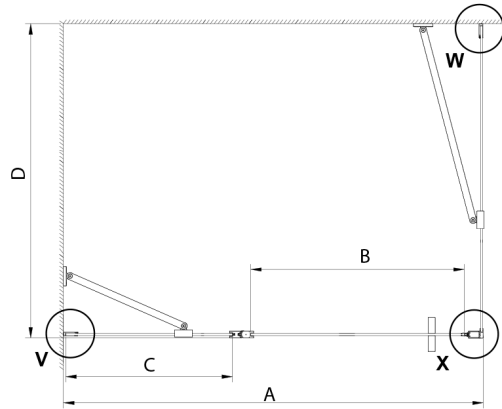

LORO Seitenwand 1000mm, Klarglas

Bestellcode: GN3510

Größe

Höhe: 2000 mm

Tiefe: 1000 mm

Eigenschaften

Garantie: 3 Jahre

Technisches Arbeitsblatt

Model	A	B	D
GN4570	685-715	570	
GN4580	785-815	670	
GN4590	885-915	770	
GN3580			785-805
GN3590			885-905
GN3510			985-1005
GN3512			1185-1205

GN4690/GN4610/GN4611/GN4612 + GN3580/GN3590/GN3510/GN3512

Model	A	B	C	D
GN4690	885-915	610	168	
GN4610	985-1015	610	268	
GN4611	1085-1115	610	368	
GN4612	1185-1215	610	468	
GN3580				785-805
GN3590				885-905
GN3510				985-1005
GN3512				1185-1205