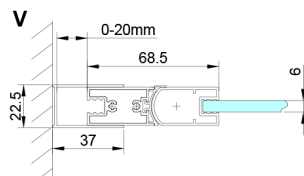

LORO Seitenwand 1000mm, Klarglas

Bestellcode: GN3510

Größe

Höhe: 2000 mm

Tiefe: 1000 mm

Eigenschaften

Garantie: 3 Jahre

Technisches Arbeitsblatt

GN4470/GN4480/GN4490 + GN3580/GN3590/GN3510/GN3512

Model	A	B	D
GN4470	685-715	570	
GN4480	785-815	670	
GN4490	885-915	770	
GN3580			785-805
GN3590			885-905
GN3510			985-1005
GN3512			1185-1205

GN4570/GN4580/GN4590 + GN3580/GN3590/GN3510/GN3512

Model	A	B	D
GN4570	685-715	570	
GN4580	785-815	670	
GN4590	885-915	770	
GN3580			785-805
GN3590			885-905
GN3510			985-1005
GN3512			1185-1205

GN4690/GN4610/GN4611/GN4612 + GN3580/GN3590/GN3510/GN3512

Model	A	B	C	D
GN4690	885-915	610	168	
GN4610	985-1015	610	268	
GN4611	1085-1115	610	368	
GN4612	1185-1215	610	468	
GN3580				785-805
GN3590				885-905
GN3510				985-1005
GN3512				1185-1205