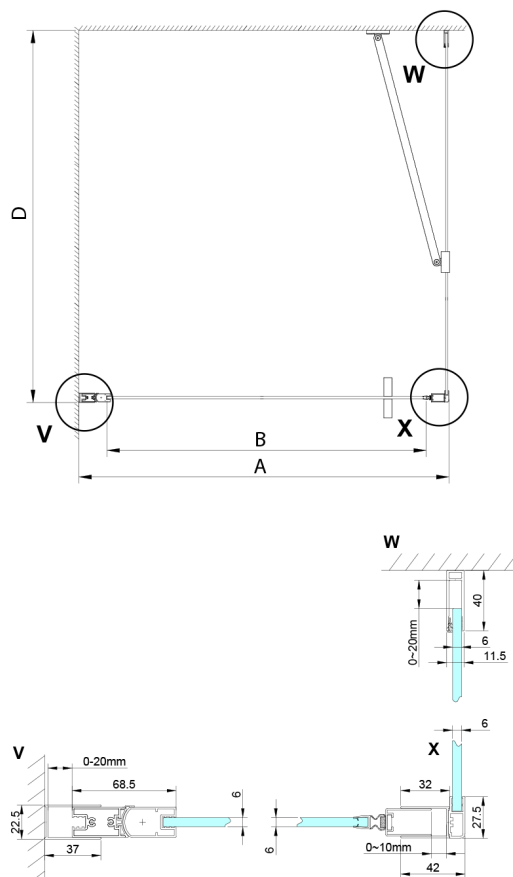

LORO Seitenwand 1000mm, Klarglas

Bestellcode: GN3510

Größe

Höhe: 2000 mm

Tiefe: 1000 mm

Eigenschaften

Garantie: 3 Jahre

Technisches Arbeitsblatt

GN4470/GN4480/GN4490 + GN3580/GN3590/GN3510/GN3512

Model	A	B	D
GN4470	685-715	570	
GN4480	785-815	670	
GN4490	885-915	770	
GN3580			785-805
GN3590			885-905
GN3510			985-1005
GN3512			1185-1205

GN4570/GN4580/GN4590 + GN3580/GN3590/GN3510/GN3512

Model	A	B	D
GN4570	685-715	570	
GN4580	785-815	670	
GN4590	885-915	770	
GN3580			785-805
GN3590			885-905
GN3510			985-1005
GN3512			1185-1205

GN4690/GN4610/GN4611/GN4612 + GN3580/GN3590/GN3510/GN3512

Model	A	B	C	D
GN4690	885-915	610	168	
GN4610	985-1015	610	268	
GN4611	1085-1115	610	368	
GN4612	1185-1215	610	468	
GN3580				785-805
GN3590				885-905
GN3510				985-1005
GN3512				1185-1205