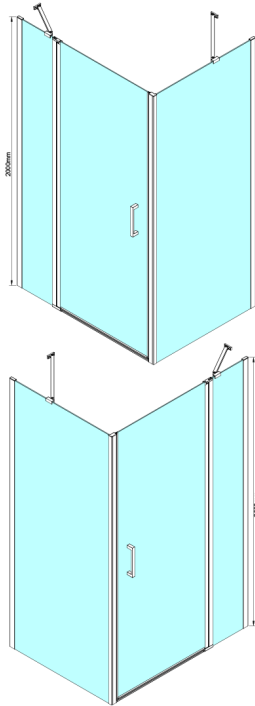

LORO Seitenwand 1000mm, Klarglas

Bestellcode: GN3510

Größe

Höhe: 2000 mm

Tiefe: 1000 mm

Eigenschaften

Garantie: 3 Jahre

Technisches Arbeitsblatt

GN4470/GN4480/GN4490 + GN3580/GN3590/GN3510/GN3512

Model	A	B	D
GN4470	685-715	570	
GN4480	785-815	670	
GN4490	885-915	770	
GN3580			785-805
GN3590			885-905
GN3510			985-1005
GN3512			1185-1205

GN4570/GN4580/GN4590 + GN3580/GN3590/GN3510/GN3512

Model	A	B	D
GN4570	685-715	570	
GN4580	785-815	670	
GN4590	885-915	770	
GN3580			785-805
GN3590			885-905
GN3510			985-1005
GN3512			1185-1205

GN4690/GN4610/GN4611/GN4612 + GN3580/GN3590/GN3510/GN3512

Model	A	B	C	D
GN4690	885-915	610	168	
GN4610	985-1015	610	268	
GN4611	1085-1115	610	368	
GN4612	1185-1215	610	468	
GN3580				785-805
GN3590				885-905
GN3510				985-1005
GN3512				1185-1205