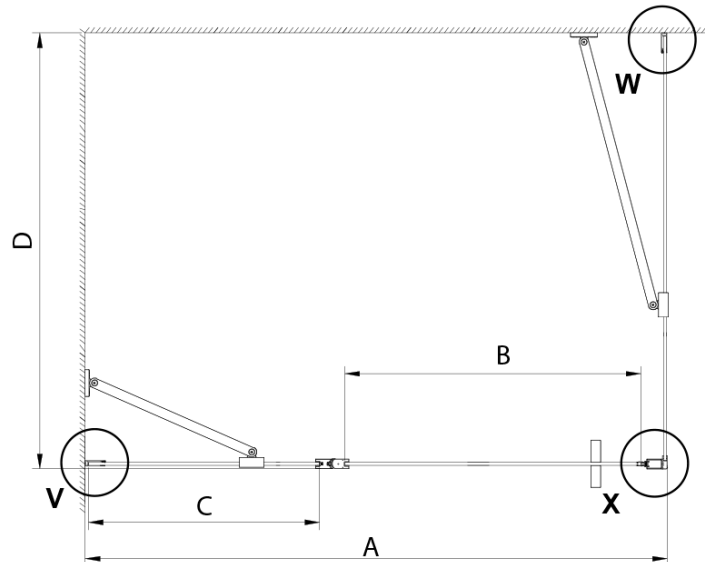

GN4690/GN4610/GN4611/GN4612 + GN3580/GN3590/GN3510/GN3512