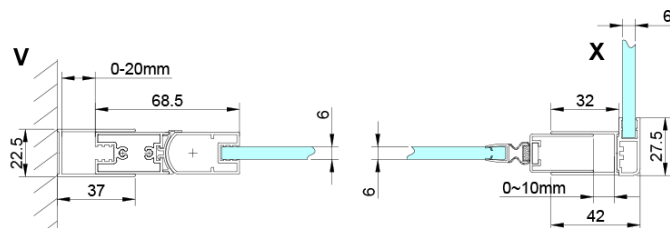

Technisches Arbeitsblatt

GN4470/GN4480/GN4490 + GN3580/GN3590/GN3510/GN3512

Model	A	B	D
GN4470	685-715	570	
GN4480	785-815	670	
GN4490	885-915	770	
GN3580			785-805
GN3590			885-905
GN3510			985-1005
GN3512			1185-1205