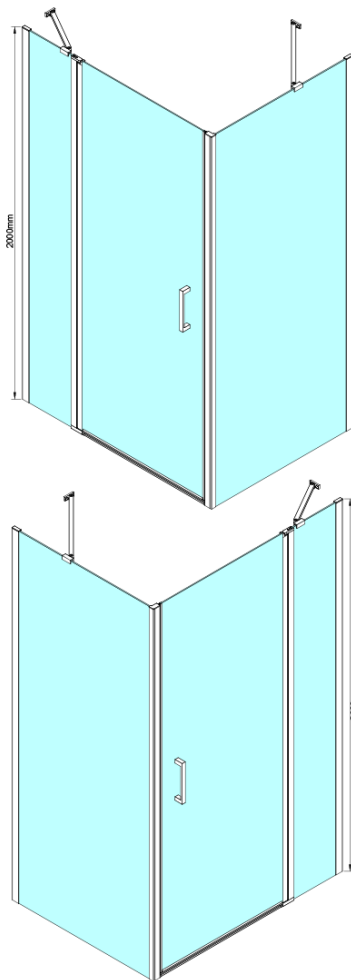

Bestellcode: GN3590

Grundinformation

Marke: Gelco

Serie: LORO

Größe

Höhe: 2000 mm

Tiefe: 900 mm

Eigenschaften

Farbenprofil: Chrom - Poliertem Aluminium

Form: Feste Wand zur Duschtür

Glasfarbe: Klarglas

Glasbehandlung: Coatedglas

Glasdicke: 6 mm

Eigenschaften: Rahmenloses Design

Gewicht / Stück: 34.0 kg

Verpackung: 1 Stück

GN4570/GN4580/GN4590 + GN3580/GN3590/GN3510/GN3512

Model	A	B	D
GN4570	685-715	570	
GN4580	785-815	670	
GN4590	885-915	770	
GN3580			785-805
GN3590			885-905
GN3510			985-1005
GN3512			1185-1205

GN4690/GN4610/GN4611/GN4612 + GN3580/GN3590/GN3510/GN3512

Model	A	B	C	D
GN4690	885-915	610	168	
GN4610	985-1015	610	268	
GN4611	1085-1115	610	368	
GN4612	1185-1215	610	468	
GN3580				785-805
GN3590				885-905
GN3510				985-1005
GN3512				1185-1205