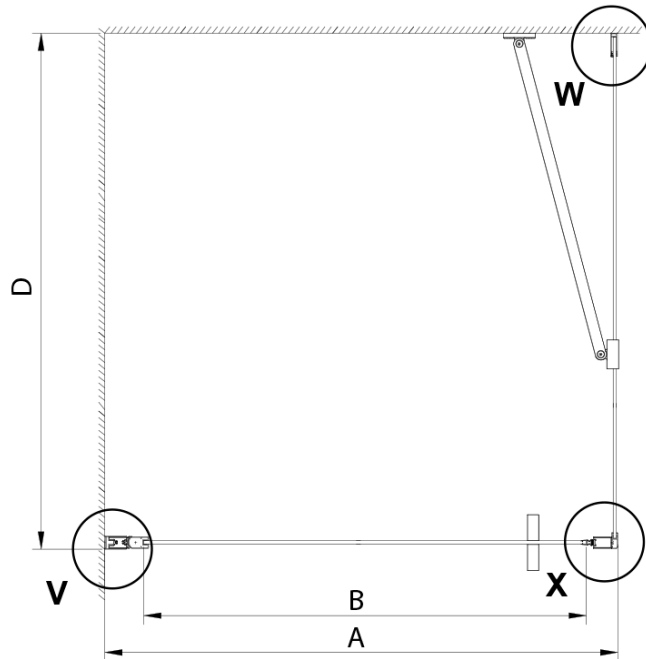

Technisches Arbeitsblatt

GN4470/GN4480/GN4490 + GN3580/GN3590/GN3510/GN3512

Model	A	B	D
GN4470	685-715	570	
GN4480	785-815	670	
GN4490	885-915	770	
GN3580			785-805
GN3590			885-905
GN3510			985-1005
GN3512			1185-1205