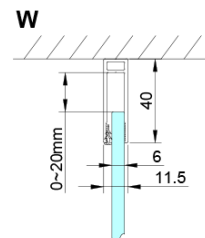

Technisches Arbeitsblatt

GN4470/GN4480/GN4490 + GN3580/GN3590/GN3510/GN3512

Model	A	B	D
GN4470	685-715	570	
GN4480	785-815	670	
GN4490	885-915	770	
GN3580			785-805
GN3590			885-905
GN3510			985-1005
GN3512			1185-1205