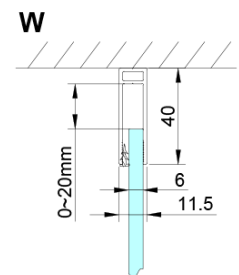

GN4690/GN4610/GN4611/GN4612 + GN3580/GN3590/GN3510/GN3512