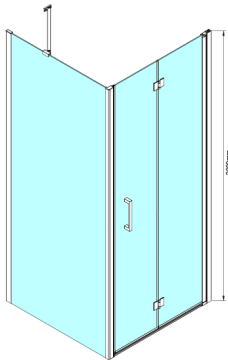

LORO Seitenwand 900 mm, Klarglas

Bestellcode: GN3590

Größe

Höhe: 2000 mm

Tiefe: 900 mm

Eigenschaften

Garantie: 3 Jahre

Technisches Arbeitsblatt

Model	A	B	D
GN4570	685-715	570	
GN4580	785-815	670	
GN4590	885-915	770	
GN3580			785-805
GN3590			885-905
GN3510			985-1005
GN3512			1185-1205

GN4690/GN4610/GN4611/GN4612 + GN3580/GN3590/GN3510/GN3512

Model	A	B	C	D
GN4690	885-915	610	168	
GN4610	985-1015	610	268	
GN4611	1085-1115	610	368	
GN4612	1185-1215	610	468	
GN3580				785-805
GN3590				885-905
GN3510				985-1005
GN3512				1185-1205