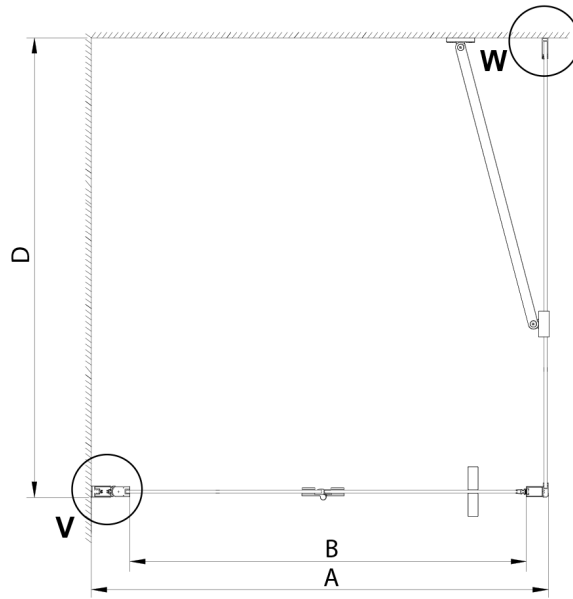

LORO Seitenwand 900 mm, Klarglas

Bestellcode: GN3590

Größe

Höhe: 2000 mm

Tiefe: 900 mm

Eigenschaften

Garantie: 3 Jahre

Technisches Arbeitsblatt

GN4470/GN4480/GN4490 + GN3580/GN3590/GN3510/GN3512

Model	A	B	D
GN4470	685-715	570	
GN4480	785-815	670	
GN4490	885-915	770	
GN3580			785-805
GN3590			885-905
GN3510			985-1005
GN3512			1185-1205

GN4570/GN4580/GN4590 + GN3580/GN3590/GN3510/GN3512

Model	A	B	D
GN4570	685-715	570	
GN4580	785-815	670	
GN4590	885-915	770	
GN3580			785-805
GN3590			885-905
GN3510			985-1005
GN3512			1185-1205

GN4690/GN4610/GN4611/GN4612 + GN3580/GN3590/GN3510/GN3512

Model	A	B	C	D
GN4690	885-915	610	168	
GN4610	985-1015	610	268	
GN4611	1085-1115	610	368	
GN4612	1185-1215	610	468	
GN3580				785-805
GN3590				885-905
GN3510				985-1005
GN3512				1185-1205