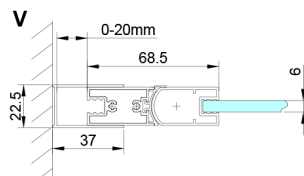

LORO Seitenwand 900 mm, Klarglas

Bestellcode: GN3590

Größe

Höhe: 2000 mm

Tiefe: 900 mm

Eigenschaften

Garantie: 3 Jahre

Technisches Arbeitsblatt

GN4470/GN4480/GN4490 + GN3580/GN3590/GN3510/GN3512

Model	A	B	D
GN4470	685-715	570	
GN4480	785-815	670	
GN4490	885-915	770	
GN3580			785-805
GN3590			885-905
GN3510			985-1005
GN3512			1185-1205

GN4570/GN4580/GN4590 + GN3580/GN3590/GN3510/GN3512

Model	A	B	D
GN4570	685-715	570	
GN4580	785-815	670	
GN4590	885-915	770	
GN3580			785-805
GN3590			885-905
GN3510			985-1005
GN3512			1185-1205

GN4690/GN4610/GN4611/GN4612 + GN3580/GN3590/GN3510/GN3512

Model	A	B	C	D
GN4690	885-915	610	168	
GN4610	985-1015	610	268	
GN4611	1085-1115	610	368	
GN4612	1185-1215	610	468	
GN3580				785-805
GN3590				885-905
GN3510				985-1005
GN3512				1185-1205