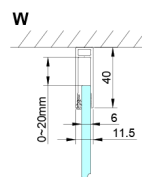

LORO Seitenwand 900 mm, Klarglas

Bestellcode: GN3590

Größe

Höhe: 2000 mm

Tiefe: 900 mm

Eigenschaften

Garantie: 3 Jahre

Technisches Arbeitsblatt

GN4470/GN4480/GN4490 + GN3580/GN3590/GN3510/GN3512

Model	A	B	D
GN4470	685-715	570	
GN4480	785-815	670	
GN4490	885-915	770	
GN3580			785-805
GN3590			885-905
GN3510			985-1005
GN3512			1185-1205

GN4570/GN4580/GN4590 + GN3580/GN3590/GN3510/GN3512

Model	A	B	D
GN4570	685-715	570	
GN4580	785-815	670	
GN4590	885-915	770	
GN3580			785-805
GN3590			885-905
GN3510			985-1005
GN3512			1185-1205

GN4690/GN4610/GN4611/GN4612 + GN3580/GN3590/GN3510/GN3512

Model	A	B	C	D
GN4690	885-915	610	168	
GN4610	985-1015	610	268	
GN4611	1085-1115	610	368	
GN4612	1185-1215	610	468	
GN3580				785-805
GN3590				885-905
GN3510				985-1005
GN3512				1185-1205