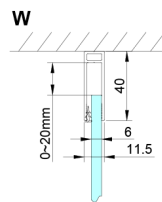

LORO Seitenwand 900 mm, Klarglas

Bestellcode: GN3590

Größe

Höhe: 2000 mm

Tiefe: 900 mm

Eigenschaften

Garantie: 3 Jahre

Technisches Arbeitsblatt

GN4470/GN4480/GN4490 + GN3580/GN3590/GN3510/GN3512

Model	A	B	D
GN4470	685-715	570	
GN4480	785-815	670	
GN4490	885-915	770	
GN3580			785-805
GN3590			885-905
GN3510			985-1005
GN3512			1185-1205

GN4570/GN4580/GN4590 + GN3580/GN3590/GN3510/GN3512

Model	A	B	D
GN4570	685-715	570	
GN4580	785-815	670	
GN4590	885-915	770	
GN3580			785-805
GN3590			885-905
GN3510			985-1005
GN3512			1185-1205

GN4690/GN4610/GN4611/GN4612 + GN3580/GN3590/GN3510/GN3512

Model	A	B	C	D
GN4690	885-915	610	168	
GN4610	985-1015	610	268	
GN4611	1085-1115	610	368	
GN4612	1185-1215	610	468	
GN3580				785-805
GN3590				885-905
GN3510				985-1005
GN3512				1185-1205