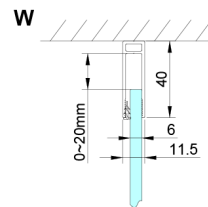

LORO Seitenwand 900 mm, Klarglas

Bestellcode: GN3590

Größe

Höhe: 2000 mm

Tiefe: 900 mm

Eigenschaften

Garantie: 3 Jahre

Technisches Arbeitsblatt

GN4470/GN4480/GN4490 + GN3580/GN3590/GN3510/GN3512

Model	A	B	D
GN4470	685-715	570	
GN4480	785-815	670	
GN4490	885-915	770	
GN3580			785-805
GN3590			885-905
GN3510			985-1005
GN3512			1185-1205

GN4570/GN4580/GN4590 + GN3580/GN3590/GN3510/GN3512

Model	A	B	D
GN4570	685-715	570	
GN4580	785-815	670	
GN4590	885-915	770	
GN3580			785-805
GN3590			885-905
GN3510			985-1005
GN3512			1185-1205

GN4690/GN4610/GN4611/GN4612 + GN3580/GN3590/GN3510/GN3512

Model	A	B	C	D
GN4690	885-915	610	168	
GN4610	985-1015	610	268	
GN4611	1085-1115	610	368	
GN4612	1185-1215	610	468	
GN3580				785-805
GN3590				885-905
GN3510				985-1005
GN3512				1185-1205