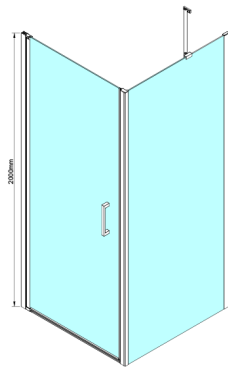

Technisches Arbeitsblatt

GN4470/GN4480/GN4490 + GN3580/GN3590/GN3510/GN3512

Model	A	B	D
GN4470	685-715	570	
GN4480	785-815	670	
GN4490	885-915	770	
GN3580			785-805
GN3590			885-905
GN3510			985-1005
GN3512			1185-1205