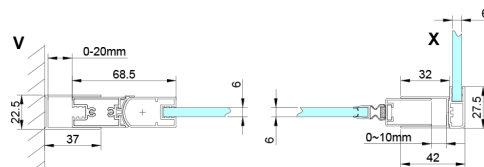

LORO Seitenwand 900 mm, Klarglas

Bestellcode: GN3590

Größe

Höhe: 2000 mm

Tiefe: 900 mm

Eigenschaften

Garantie: 3 Jahre

Technisches Arbeitsblatt

GN4470/GN4480/GN4490 + GN3580/GN3590/GN3510/GN3512

Model	A	B	D
GN4470	685-715	570	
GN4480	785-815	670	
GN4490	885-915	770	
GN3580			785-805
GN3590			885-905
GN3510			985-1005
GN3512			1185-1205