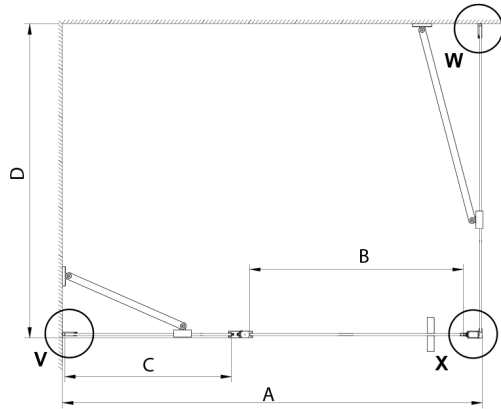

LORO Seitenwand 900 mm, Klarglas

Bestellcode: GN3590

Größe

Höhe: 2000 mm

Tiefe: 900 mm

Eigenschaften

Garantie: 3 Jahre

Technisches Arbeitsblatt

Model	A	B	D
GN4570	685-715	570	
GN4580	785-815	670	
GN4590	885-915	770	
GN3580			785-805
GN3590			885-905
GN3510			985-1005
GN3512			1185-1205

GN4690/GN4610/GN4611/GN4612 + GN3580/GN3590/GN3510/GN3512

Model	A	B	C	D
GN4690	885-915	610	168	
GN4610	985-1015	610	268	
GN4611	1085-1115	610	368	
GN4612	1185-1215	610	468	
GN3580				785-805
GN3590				885-905
GN3510				985-1005
GN3512				1185-1205