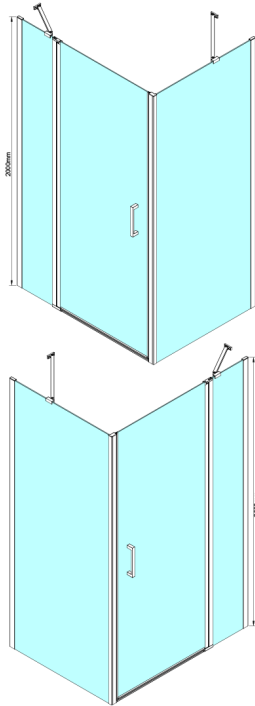

LORO Seitenwand 900 mm, Klarglas

Bestellcode: GN3590

Größe

Höhe: 2000 mm

Tiefe: 900 mm

Eigenschaften

Garantie: 3 Jahre

Technisches Arbeitsblatt

GN4470/GN4480/GN4490 + GN3580/GN3590/GN3510/GN3512

Model	A	B	D
GN4470	685-715	570	
GN4480	785-815	670	
GN4490	885-915	770	
GN3580			785-805
GN3590			885-905
GN3510			985-1005
GN3512			1185-1205

GN4570/GN4580/GN4590 + GN3580/GN3590/GN3510/GN3512

Model	A	B	D
GN4570	685-715	570	
GN4580	785-815	670	
GN4590	885-915	770	
GN3580			785-805
GN3590			885-905
GN3510			985-1005
GN3512			1185-1205

GN4690/GN4610/GN4611/GN4612 + GN3580/GN3590/GN3510/GN3512

Model	A	B	C	D
GN4690	885-915	610	168	
GN4610	985-1015	610	268	
GN4611	1085-1115	610	368	
GN4612	1185-1215	610	468	
GN3580				785-805
GN3590				885-905
GN3510				985-1005
GN3512				1185-1205