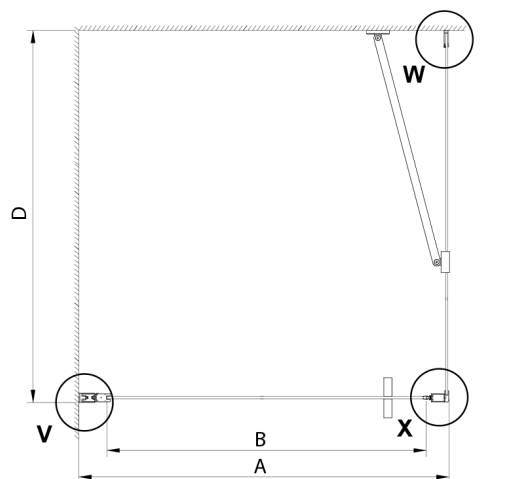

LORO Seitenwand 900 mm, Klarglas

Bestellcode: GN3590

Größe

Höhe: 2000 mm

Tiefe: 900 mm

Eigenschaften

Garantie: 3 Jahre

Technisches Arbeitsblatt

GN4470/GN4480/GN4490 + GN3580/GN3590/GN3510/GN3512

Model	A	B	D
GN4470	685-715	570	
GN4480	785-815	670	
GN4490	885-915	770	
GN3580			785-805
GN3590			885-905
GN3510			985-1005
GN3512			1185-1205

GN4570/GN4580/GN4590 + GN3580/GN3590/GN3510/GN3512

Model	A	B	D
GN4570	685-715	570	
GN4580	785-815	670	
GN4590	885-915	770	
GN3580			785-805
GN3590			885-905
GN3510			985-1005
GN3512			1185-1205

GN4690/GN4610/GN4611/GN4612 + GN3580/GN3590/GN3510/GN3512

Model	A	B	C	D
GN4690	885-915	610	168	
GN4610	985-1015	610	268	
GN4611	1085-1115	610	368	
GN4612	1185-1215	610	468	
GN3580				785-805
GN3590				885-905
GN3510				985-1005
GN3512				1185-1205