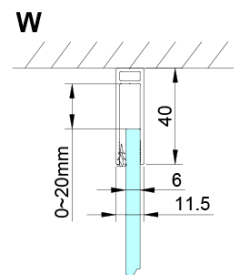

GN4690/GN4610/GN4611/GN4612 + GN3580/GN3590/GN3510/GN3512