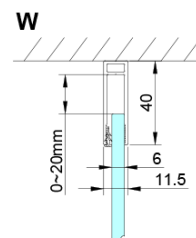

## Größe

**Höhe:** 2000 mm

**Tiefe:** 800 mm

## Eigenschaften

**Farbenprofil:** Chrom - Poliertem Aluminium

**Form:** Feste Wand zur Duschtür

**Glasfarbe:** Klarglas

**Glasbehandlung:** Coatedglas

**Glasdicke:** 6 mm

**Eigenschaften:** Rahmenloses Design

## Ersatzteile

LORO Montageset (Bestellcode: NDGN01)

Technisches Arbeitsblatt

GN4470/GN4480/GN4490 + GN3580/GN3590/GN3510/GN3512

Model	A	B	D
GN4470	685-715	570	
GN4480	785-815	670	
GN4490	885-915	770	
GN3580			785-805
GN3590			885-905
GN3510			985-1005
GN3512			1185-1205