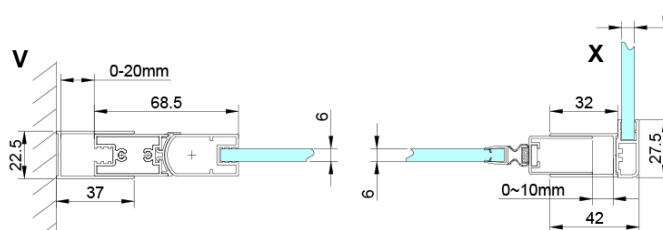

Technisches Arbeitsblatt

GN4470/GN4480/GN4490 + GN3580/GN3590/GN3510/GN3512

Model	A	B	D
GN4470	685-715	570	
GN4480	785-815	670	
GN4490	885-915	770	
GN3580			785-805
GN3590			885-905
GN3510			985-1005
GN3512			1185-1205