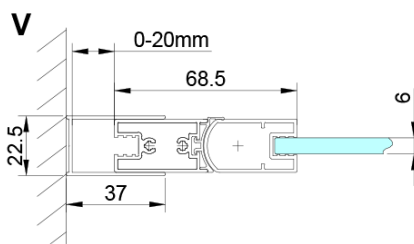

Model	A	B	D
GN4570	685-715	570	
GN4580	785-815	670	
GN4590	885-915	770	
GN3580			785-805
GN3590			885-905
GN3510			985-1005
GN3512			1185-1205