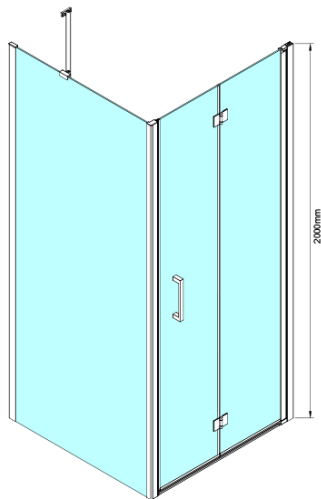

GN4570/GN4580/GN4590 + GN3580/GN3590/GN3510/GN3512