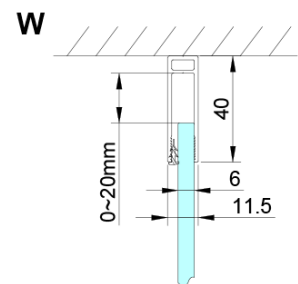

Model	A	B	D
GN4570	685-715	570	
GN4580	785-815	670	
GN4590	885-915	770	
GN3580			785-805
GN3590			885-905
GN3510			985-1005
GN3512			1185-1205