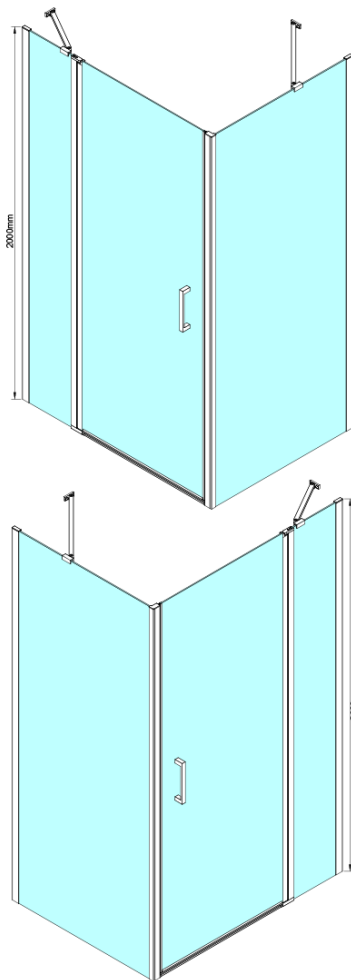

## Größe

**Höhe:** 2000 mm

**Tiefe:** 800 mm

## Eigenschaften

**Farbenprofil:** Chrom - Poliertem Aluminium

**Form:** Feste Wand zur Duschtür

**Glasfarbe:** Klarglas

**Glasbehandlung:** Coatedglas

**Glasdicke:** 6 mm

**Eigenschaften:** Rahmenloses Design

GN4570/GN4580/GN4590 + GN3580/GN3590/GN3510/GN3512

Model	A	B	D
GN4570	685-715	570	
GN4580	785-815	670	
GN4590	885-915	770	
GN3580			785-805
GN3590			885-905
GN3510			985-1005
GN3512			1185-1205

GN4690/GN4610/GN4611/GN4612 + GN3580/GN3590/GN3510/GN3512

Model	A	B	C	D
GN4690	885-915	610	168	
GN4610	985-1015	610	268	
GN4611	1085-1115	610	368	
GN4612	1185-1215	610	468	
GN3580				785-805
GN3590				885-905
GN3510				985-1005
GN3512				1185-1205