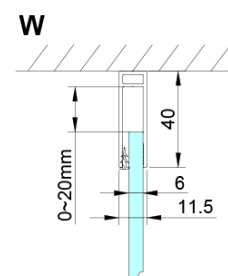

Bestellcode: GN3580

Grundinformation

Marke: Gelco

Serie: LORO

Größe

Höhe: 2000 mm

Tiefe: 800 mm

Eigenschaften

Farbenprofil: Chrom - Poliertem Aluminium

Form: Feste Wand zur Duschtür

Glasfarbe: Klarglas

Glasbehandlung: Coatedglas

Glasdicke: 6 mm

Eigenschaften: Rahmenloses Design

Gewicht / Stück: 34.0 kg

Verpackung: 1 Stück

Garantie: 3 Jahre

Ersatzteile

LORO Montageset (Bestellcode: NDGN01)

Technisches Arbeitsblatt

GN4470/GN4480/GN4490 + GN3580/GN3590/GN3510/GN3512

Model	A	B	D
GN4470	685-715	570	
GN4480	785-815	670	
GN4490	885-915	770	
GN3580			785-805
GN3590			885-905
GN3510			985-1005
GN3512			1185-1205

Model	A	B	C	D
GN4690	885-915	610	168	
GN4610	985-1015	610	268	
GN4611	1085-1115	610	368	
GN4612	1185-1215	610	468	
GN3580				785-805
GN3590				885-905
GN3510				985-1005
GN3512				1185-1205