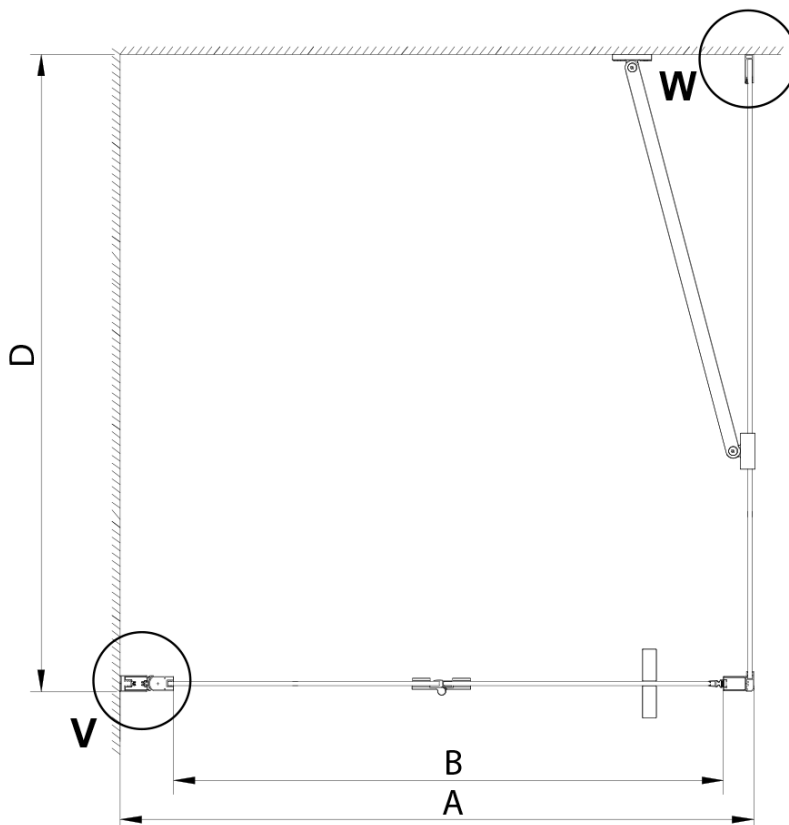

Bestellcode: GN3580

Grundinformation

Marke: Gelco

Serie: LORO

Größe

Höhe: 2000 mm

Tiefe: 800 mm

Eigenschaften

Farbenprofil: Chrom - Poliertem Aluminium

Form: Feste Wand zur Duschtür

Glasfarbe: Klarglas

Glasbehandlung: Coatedglas

Glasdicke: 6 mm

Eigenschaften: Rahmenloses Design

Gewicht / Stück: 34.0 kg

Verpackung: 1 Stück

GN4570/GN4580/GN4590 + GN3580/GN3590/GN3510/GN3512

Model	A	B	D
GN4570	685-715	570	
GN4580	785-815	670	
GN4590	885-915	770	
GN3580			785-805
GN3590			885-905
GN3510			985-1005
GN3512			1185-1205

GN4690/GN4610/GN4611/GN4612 + GN3580/GN3590/GN3510/GN3512

Model	A	B	C	D
GN4690	885-915	610	168	
GN4610	985-1015	610	268	
GN4611	1085-1115	610	368	
GN4612	1185-1215	610	468	
GN3580				785-805
GN3590				885-905
GN3510				985-1005
GN3512				1185-1205