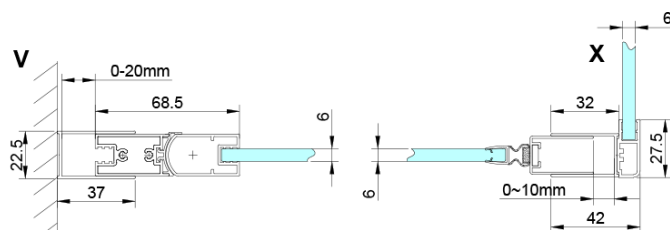

Bestellcode: GN3580

Grundinformation

Marke: Gelco

Serie: LORO

Größe

Höhe: 2000 mm

Tiefe: 800 mm

Eigenschaften

Farbenprofil: Chrom - Poliertem Aluminium

Form: Feste Wand zur Duschtür

Glasfarbe: Klarglas

Glasbehandlung: Coatedglas

Glasdicke: 6 mm

Eigenschaften: Rahmenloses Design

Gewicht / Stück: 34.0 kg

Verpackung: 1 Stück

Garantie: 3 Jahre

Ersatzteile

LORO Montageset (Bestellcode: NDGN01)

Technisches Arbeitsblatt

GN4470/GN4480/GN4490 + GN3580/GN3590/GN3510/GN3512

Model	A	B	D
GN4470	685-715	570	
GN4480	785-815	670	
GN4490	885-915	770	
GN3580			785-805
GN3590			885-905
GN3510			985-1005
GN3512			1185-1205