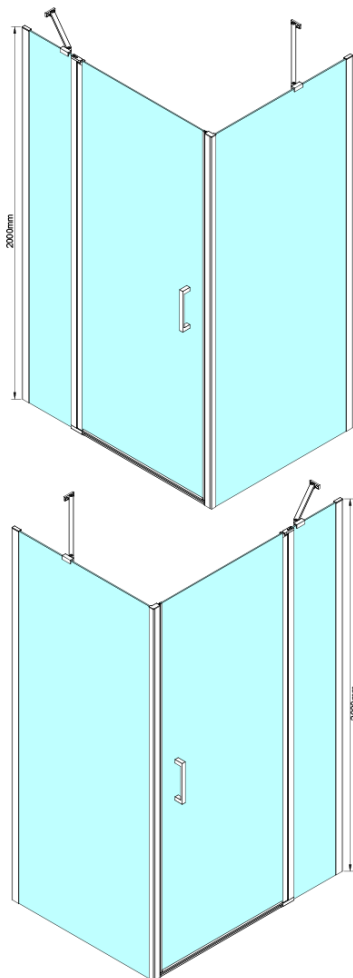

Bestellcode: GN3580

Grundinformation

Marke: Gelco

Serie: LORO

Größe

Höhe: 2000 mm

Tiefe: 800 mm

Eigenschaften

Farbenprofil: Chrom - Poliertem Aluminium

Form: Feste Wand zur Duschtür

Glasfarbe: Klarglas

Glasbehandlung: Coatedglas

Glasdicke: 6 mm

Eigenschaften: Rahmenloses Design

Gewicht / Stück: 34.0 kg

Verpackung: 1 Stück

GN4570/GN4580/GN4590 + GN3580/GN3590/GN3510/GN3512

Model	A	B	D
GN4570	685-715	570	
GN4580	785-815	670	
GN4590	885-915	770	
GN3580			785-805
GN3590			885-905
GN3510			985-1005
GN3512			1185-1205

GN4690/GN4610/GN4611/GN4612 + GN3580/GN3590/GN3510/GN3512

Model	A	B	C	D
GN4690	885-915	610	168	
GN4610	985-1015	610	268	
GN4611	1085-1115	610	368	
GN4612	1185-1215	610	468	
GN3580				785-805
GN3590				885-905
GN3510				985-1005
GN3512				1185-1205