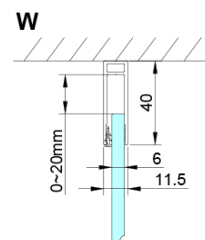

Bestellcode: GN3580

Grundinformation

Marke: Gelco

Serie: LORO

Größe

Höhe: 2000 mm

Tiefe: 800 mm

Eigenschaften

Farbenprofil: Chrom - Poliertem Aluminium

Form: Feste Wand zur Duschtür

Glasfarbe: Klarglas

Glasbehandlung: Coatedglas

Glasdicke: 6 mm

Eigenschaften: Rahmenloses Design

Gewicht / Stück: 34.0 kg

Verpackung: 1 Stück

Garantie: 3 Jahre

Ersatzteile

LORO Montageset (Bestellcode: NDGN01)

Technisches Arbeitsblatt

GN4470/GN4480/GN4490 + GN3580/GN3590/GN3510/GN3512

Model	A	B	D
GN4470	685-715	570	
GN4480	785-815	670	
GN4490	885-915	770	
GN3580			785-805
GN3590			885-905
GN3510			985-1005
GN3512			1185-1205

Model	A	B	C	D
GN4690	885-915	610	168	
GN4610	985-1015	610	268	
GN4611	1085-1115	610	368	
GN4612	1185-1215	610	468	
GN3580				785-805
GN3590				885-905
GN3510				985-1005
GN3512				1185-1205