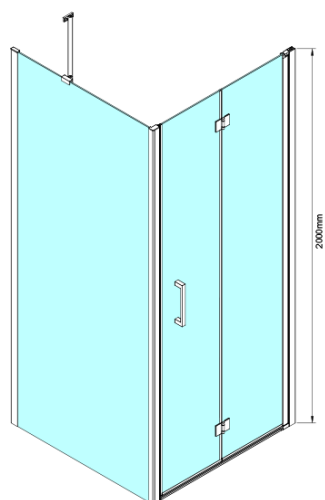

GN4570/GN4580/GN4590 + GN3580/GN3590/GN3510/GN3512