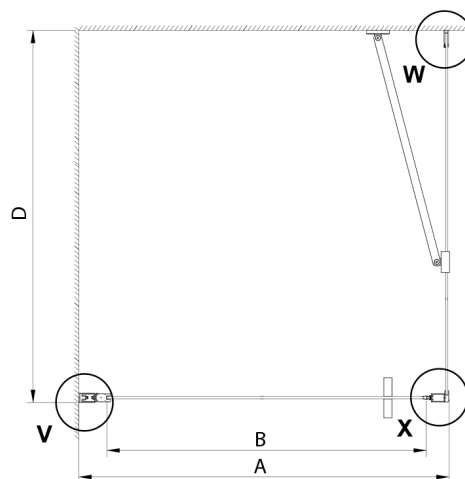

LORO Seitenwand 800mm, Klarglas

Bestellcode: GN3580

Größe

Höhe: 2000 mm

Tiefe: 800 mm

Eigenschaften

Garantie: 3 Jahre

Technisches Arbeitsblatt

GN4470/GN4480/GN4490 + GN3580/GN3590/GN3510/GN3512

Model	A	B	D
GN4470	685-715	570	
GN4480	785-815	670	
GN4490	885-915	770	
GN3580			785-805
GN3590			885-905
GN3510			985-1005
GN3512			1185-1205

GN4570/GN4580/GN4590 + GN3580/GN3590/GN3510/GN3512

Model	A	B	D
GN4570	685-715	570	
GN4580	785-815	670	
GN4590	885-915	770	
GN3580			785-805
GN3590			885-905
GN3510			985-1005
GN3512			1185-1205

GN4690/GN4610/GN4611/GN4612 + GN3580/GN3590/GN3510/GN3512

Model	A	B	C	D
GN4690	885-915	610	168	
GN4610	985-1015	610	268	
GN4611	1085-1115	610	368	
GN4612	1185-1215	610	468	
GN3580				785-805
GN3590				885-905
GN3510				985-1005
GN3512				1185-1205