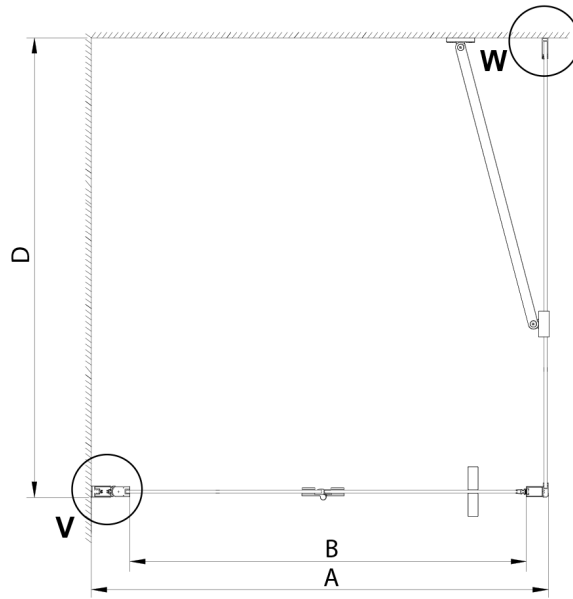

LORO Seitenwand 800mm, Klarglas

Bestellcode: GN3580

Größe

Höhe: 2000 mm

Tiefe: 800 mm

Eigenschaften

Garantie: 3 Jahre

Technisches Arbeitsblatt

GN4470/GN4480/GN4490 + GN3580/GN3590/GN3510/GN3512

Model	A	B	D
GN4470	685-715	570	
GN4480	785-815	670	
GN4490	885-915	770	
GN3580			785-805
GN3590			885-905
GN3510			985-1005
GN3512			1185-1205

GN4570/GN4580/GN4590 + GN3580/GN3590/GN3510/GN3512

Model	A	B	D
GN4570	685-715	570	
GN4580	785-815	670	
GN4590	885-915	770	
GN3580			785-805
GN3590			885-905
GN3510			985-1005
GN3512			1185-1205

GN4690/GN4610/GN4611/GN4612 + GN3580/GN3590/GN3510/GN3512

Model	A	B	C	D
GN4690	885-915	610	168	
GN4610	985-1015	610	268	
GN4611	1085-1115	610	368	
GN4612	1185-1215	610	468	
GN3580				785-805
GN3590				885-905
GN3510				985-1005
GN3512				1185-1205