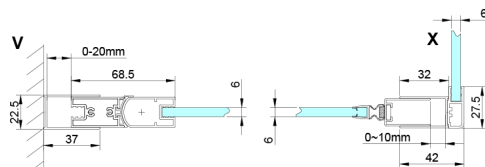

Technisches Arbeitsblatt

GN4470/GN4480/GN4490 + GN3580/GN3590/GN3510/GN3512

Model	A	B	D
GN4470	685-715	570	
GN4480	785-815	670	
GN4490	885-915	770	
GN3580			785-805
GN3590			885-905
GN3510			985-1005
GN3512			1185-1205