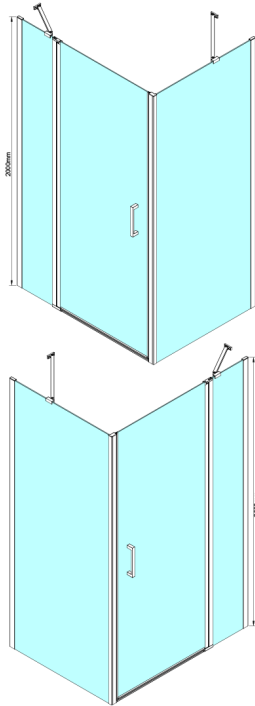

LORO Seitenwand 800mm, Klarglas

Bestellcode: GN3580

Größe

Höhe: 2000 mm

Tiefe: 800 mm

Eigenschaften

Garantie: 3 Jahre

Technisches Arbeitsblatt

GN4470/GN4480/GN4490 + GN3580/GN3590/GN3510/GN3512

Model	A	B	D
GN4470	685-715	570	
GN4480	785-815	670	
GN4490	885-915	770	
GN3580			785-805
GN3590			885-905
GN3510			985-1005
GN3512			1185-1205

GN4570/GN4580/GN4590 + GN3580/GN3590/GN3510/GN3512

Model	A	B	D
GN4570	685-715	570	
GN4580	785-815	670	
GN4590	885-915	770	
GN3580			785-805
GN3590			885-905
GN3510			985-1005
GN3512			1185-1205

GN4690/GN4610/GN4611/GN4612 + GN3580/GN3590/GN3510/GN3512

Model	A	B	C	D
GN4690	885-915	610	168	
GN4610	985-1015	610	268	
GN4611	1085-1115	610	368	
GN4612	1185-1215	610	468	
GN3580				785-805
GN3590				885-905
GN3510				985-1005
GN3512				1185-1205