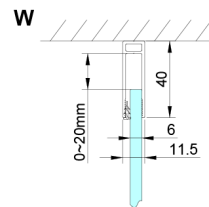

LORO Seitenwand 800mm, Klarglas

Bestellcode: GN3580

Größe

Höhe: 2000 mm

Tiefe: 800 mm

Eigenschaften

Garantie: 3 Jahre

Technisches Arbeitsblatt

GN4470/GN4480/GN4490 + GN3580/GN3590/GN3510/GN3512

Model	A	B	D
GN4470	685-715	570	
GN4480	785-815	670	
GN4490	885-915	770	
GN3580			785-805
GN3590			885-905
GN3510			985-1005
GN3512			1185-1205

GN4570/GN4580/GN4590 + GN3580/GN3590/GN3510/GN3512

Model	A	B	D
GN4570	685-715	570	
GN4580	785-815	670	
GN4590	885-915	770	
GN3580			785-805
GN3590			885-905
GN3510			985-1005
GN3512			1185-1205

GN4690/GN4610/GN4611/GN4612 + GN3580/GN3590/GN3510/GN3512

Model	A	B	C	D
GN4690	885-915	610	168	
GN4610	985-1015	610	268	
GN4611	1085-1115	610	368	
GN4612	1185-1215	610	468	
GN3580				785-805
GN3590				885-905
GN3510				985-1005
GN3512				1185-1205