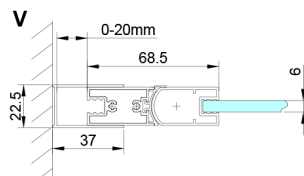

LORO Seitenwand 800mm, Klarglas

Bestellcode: GN3580

Größe

Höhe: 2000 mm

Tiefe: 800 mm

Eigenschaften

Garantie: 3 Jahre

Technisches Arbeitsblatt

GN4470/GN4480/GN4490 + GN3580/GN3590/GN3510/GN3512

Model	A	B	D
GN4470	685-715	570	
GN4480	785-815	670	
GN4490	885-915	770	
GN3580			785-805
GN3590			885-905
GN3510			985-1005
GN3512			1185-1205

GN4570/GN4580/GN4590 + GN3580/GN3590/GN3510/GN3512

Model	A	B	D
GN4570	685-715	570	
GN4580	785-815	670	
GN4590	885-915	770	
GN3580			785-805
GN3590			885-905
GN3510			985-1005
GN3512			1185-1205

GN4690/GN4610/GN4611/GN4612 + GN3580/GN3590/GN3510/GN3512

Model	A	B	C	D
GN4690	885-915	610	168	
GN4610	985-1015	610	268	
GN4611	1085-1115	610	368	
GN4612	1185-1215	610	468	
GN3580				785-805
GN3590				885-905
GN3510				985-1005
GN3512				1185-1205