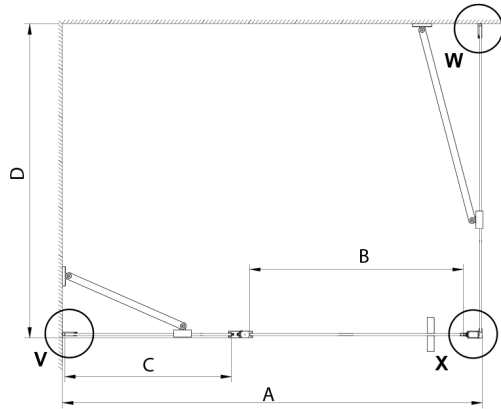

LORO Seitenwand 800mm, Klarglas

Bestellcode: GN3580

Größe

Höhe: 2000 mm

Tiefe: 800 mm

Eigenschaften

Garantie: 3 Jahre

Technisches Arbeitsblatt

Model	A	B	D
GN4570	685-715	570	
GN4580	785-815	670	
GN4590	885-915	770	
GN3580			785-805
GN3590			885-905
GN3510			985-1005
GN3512			1185-1205

GN4690/GN4610/GN4611/GN4612 + GN3580/GN3590/GN3510/GN3512

Model	A	B	C	D
GN4690	885-915	610	168	
GN4610	985-1015	610	268	
GN4611	1085-1115	610	368	
GN4612	1185-1215	610	468	
GN3580				785-805
GN3590				885-905
GN3510				985-1005
GN3512				1185-1205