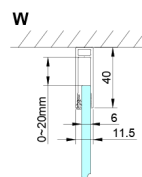

LORO Seitenwand 800mm, Klarglas

Bestellcode: GN3580

Größe

Höhe: 2000 mm

Tiefe: 800 mm

Eigenschaften

Garantie: 3 Jahre

Technisches Arbeitsblatt

GN4470/GN4480/GN4490 + GN3580/GN3590/GN3510/GN3512

Model	A	B	D
GN4470	685-715	570	
GN4480	785-815	670	
GN4490	885-915	770	
GN3580			785-805
GN3590			885-905
GN3510			985-1005
GN3512			1185-1205

GN4570/GN4580/GN4590 + GN3580/GN3590/GN3510/GN3512

Model	A	B	D
GN4570	685-715	570	
GN4580	785-815	670	
GN4590	885-915	770	
GN3580			785-805
GN3590			885-905
GN3510			985-1005
GN3512			1185-1205

GN4690/GN4610/GN4611/GN4612 + GN3580/GN3590/GN3510/GN3512

Model	A	B	C	D
GN4690	885-915	610	168	
GN4610	985-1015	610	268	
GN4611	1085-1115	610	368	
GN4612	1185-1215	610	468	
GN3580				785-805
GN3590				885-905
GN3510				985-1005
GN3512				1185-1205