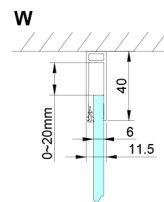

LORO Seitenwand 800mm, Klarglas

Bestellcode: GN3580

Größe

Höhe: 2000 mm

Tiefe: 800 mm

Eigenschaften

Garantie: 3 Jahre

Technisches Arbeitsblatt

GN4470/GN4480/GN4490 + GN3580/GN3590/GN3510/GN3512

Model	A	B	D
GN4470	685-715	570	
GN4480	785-815	670	
GN4490	885-915	770	
GN3580			785-805
GN3590			885-905
GN3510			985-1005
GN3512			1185-1205

GN4570/GN4580/GN4590 + GN3580/GN3590/GN3510/GN3512

Model	A	B	D
GN4570	685-715	570	
GN4580	785-815	670	
GN4590	885-915	770	
GN3580			785-805
GN3590			885-905
GN3510			985-1005
GN3512			1185-1205

GN4690/GN4610/GN4611/GN4612 + GN3580/GN3590/GN3510/GN3512

Model	A	B	C	D
GN4690	885-915	610	168	
GN4610	985-1015	610	268	
GN4611	1085-1115	610	368	
GN4612	1185-1215	610	468	
GN3580				785-805
GN3590				885-905
GN3510				985-1005
GN3512				1185-1205