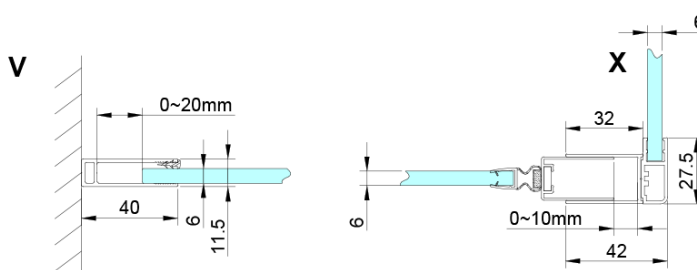

Farbenprofil: Chrom - Poliertem Aluminium

Form: Nischetür

Öffnungsarten: Öffnungstür einflügelig

Richtung der Öffnung: Universelle

Eingangsbreite: 610 mm

Glasfarbe: Klarglas

Glasbehandlung: Coatedglas

Glasdicke: 6 mm

Einbaubreite ab: 1175 mm

Einbaubreite bis zu: 1205 mm

Eigenschaften: Rahmenloses Design, Öffnen nach Innen und Außen

Gewicht / Stück: 44.0 kg

Verpackung: 1 Stück

Garantie: 3 Jahre

Ersatzteile

LORO Duschtür-Griff (Bestellcode: NDGN06)

LORO Scharniere für Drehtür, untere + obere (Bestellcode: NDGN12)

LORO Montageset (Bestellcode: NDGN01)

LORO Schwallenschutz mit Endkappen (Bestellcode: NDGN03)

LORO Magnetisches profil (Bestellcode: NDGN05)

Untere Dichtung für Tür, Glas 6mm, 1000mm (Bestellcode: NDGN04)

Technisches Arbeitsblatt

GN4690/GN4610/GN4611/GN4612 + GN3580/GN3590/GN3510/GN3512

Model	A	B	C	D
GN4690	885-915	610	168	
GN4610	985-1015	610	268	
GN4611	1085-1115	610	368	
GN4612	1185-1215	610	468	
GN3580				785-805
GN3590				885-905
GN3510				985-1005
GN3512				1185-1205