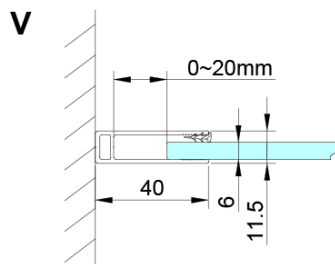

GN4690/GN4610/GN4611/GN4612