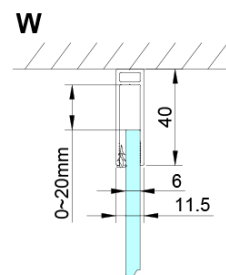

Farbenprofil: Chrom - Poliertem Aluminium

Form: Nischetür

Öffnungsarten: Öffnungstür einflügelig

Richtung der Öffnung: Universelle

Eingangsbreite: 610 mm

Glasfarbe: Klarglas

Glasbehandlung: Coatedglas

Glasdicke: 6 mm

Einbaubreite ab: 1175 mm

Einbaubreite bis zu: 1205 mm

Eigenschaften: Rahmenloses Design, Öffnen nach Innen und Außen

Gewicht / Stück: 44.0 kg

Verpackung: 1 Stück

Garantie: 3 Jahre

Ersatzteile

LORO Duschtür-Griff (Bestellcode: NDGN06)

Untere Dichtung für Tür, Glas 6mm, 1000mm (Bestellcode: NDGN04)

Technisches Arbeitsblatt

GN4690/GN4610/GN4611/GN4612 + GN3580/GN3590/GN3510/GN3512

Model	A	B	C	D
GN4690	885-915	610	168	
GN4610	985-1015	610	268	
GN4611	1085-1115	610	368	
GN4612	1185-1215	610	468	
GN3580				785-805
GN3590				885-905
GN3510				985-1005
GN3512				1185-1205