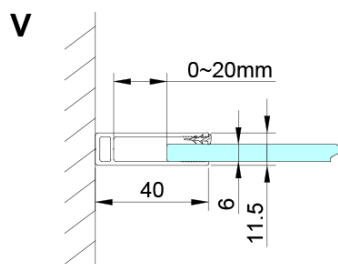

GN4690/GN4610/GN4611/GN4612