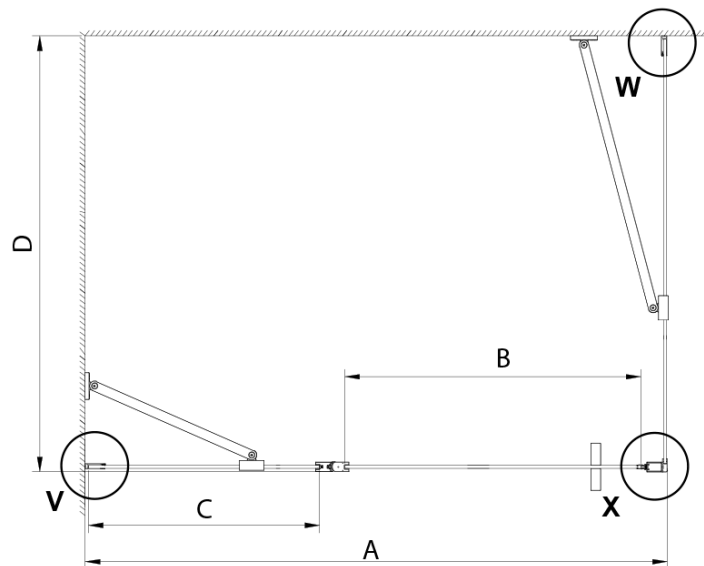

Technisches Arbeitsblatt

GN4690/GN4610/GN4611/GN4612 + GN3580/GN3590/GN3510/GN3512