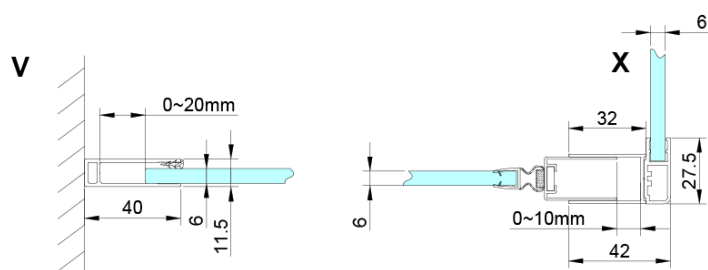

## Größe

**Breite:** 1200 mm

**Höhe:** 2000 mm

## Eigenschaften

**Farbenprofil:** Chrom - Poliertem Aluminium

**Form:** Nischetür

**Öffnungsarten:** Öffnungstür einflügelig

**Richtung der Öffnung:** Universelle

**Eingangsbreite:** 610 mm

**Glasfarbe:** Klarglas

**Glasbehandlung:** Coatedglas

**Glasdicke:** 6 mm

**Einbaubreite ab:** 1175 mm

**Einbaubreite bis zu:** 1205 mm

**Eigenschaften:** Rahmenloses Design, Öffnen nach Innen und Außen

**Gewicht / Stück:** 44.0 kg

**Verpackung:** 1 Stück

**Garantie:** 3 Jahre

Technisches Arbeitsblatt

GN4690/GN4610/GN4611/GN4612 + GN3580/GN3590/GN3510/GN3512

Model	A	B	C	D
GN4690	885-915	610	168	
GN4610	985-1015	610	268	
GN4611	1085-1115	610	368	
GN4612	1185-1215	610	468	
GN3580				785-805
GN3590				885-905
GN3510				985-1005
GN3512				1185-1205