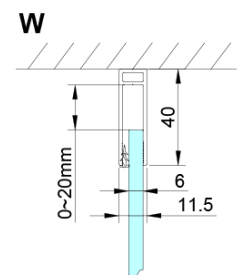

Technisches Arbeitsblatt

GN4690/GN4610/GN4611/GN4612 + GN3580/GN3590/GN3510/GN3512