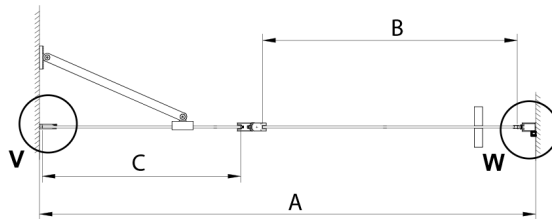

Model	A	B	C
GN4690	875-905	610	168
GN4610	975-1005	610	268
GN4611	1075-1105	610	368
GN4612	1175-1205	610	468