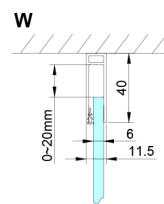

Bestellcode: GN4612

Größe

Breite: 1200 mm
 Höhe: 2000 mm

Eigenschaften

Garantie: 3 Jahre

Technisches Arbeitsblatt

GN4690/GN4610/GN4611/GN4612 + GN3580/GN3590/GN3510/GN3512

Model	A	B	C	D
GN4690	885-915	610	168	
GN4610	985-1015	610	268	
GN4611	1085-1115	610	368	
GN4612	1185-1215	610	468	
GN3580				785-805
GN3590				885-905
GN3510				985-1005
GN3512				1185-1205

GN4690/GN4610/GN4611/GN4612

Model	A	B	C
GN4690	875-905	610	168
GN4610	975-1005	610	268
GN4611	1075-1105	610	368
GN4612	1175-1205	610	468