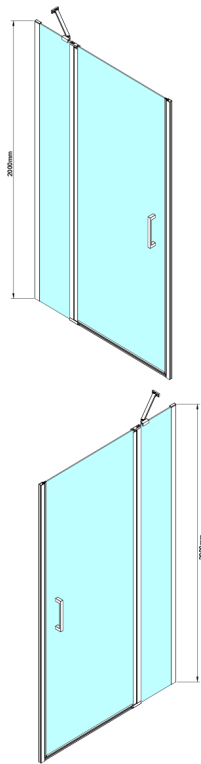

Bestellcode: GN4612

Größe

Breite: 1200 mm
 Höhe: 2000 mm

Eigenschaften

Garantie: 3 Jahre

Technisches Arbeitsblatt

GN4690/GN4610/GN4611/GN4612 + GN3580/GN3590/GN3510/GN3512

Model	A	B	C	D
GN4690	885-915	610	168	
GN4610	985-1015	610	268	
GN4611	1085-1115	610	368	
GN4612	1185-1215	610	468	
GN3580				785-805
GN3590				885-905
GN3510				985-1005
GN3512				1185-1205

GN4690/GN4610/GN4611/GN4612

Model	A	B	C
GN4690	875-905	610	168
GN4610	975-1005	610	268
GN4611	1075-1105	610	368
GN4612	1175-1205	610	468