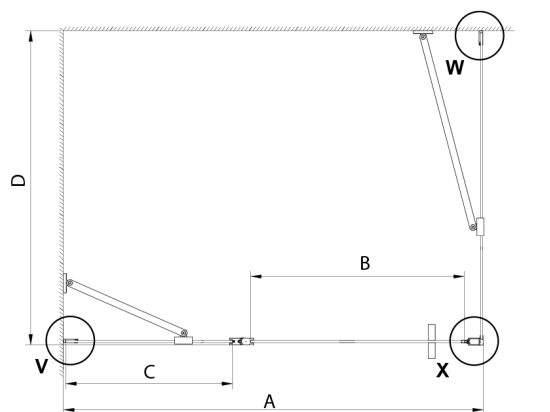

Bestellcode: GN4612

Größe

Breite: 1200 mm
 Höhe: 2000 mm

Eigenschaften

Garantie: 3 Jahre

Technisches Arbeitsblatt

GN4690/GN4610/GN4611/GN4612 + GN3580/GN3590/GN3510/GN3512

Model	A	B	C	D
GN4690	885-915	610	168	
GN4610	985-1015	610	268	
GN4611	1085-1115	610	368	
GN4612	1185-1215	610	468	
GN3580				785-805
GN3590				885-905
GN3510				985-1005
GN3512				1185-1205

GN4690/GN4610/GN4611/GN4612

Model	A	B	C
GN4690	875-905	610	168
GN4610	975-1005	610	268
GN4611	1075-1105	610	368
GN4612	1175-1205	610	468