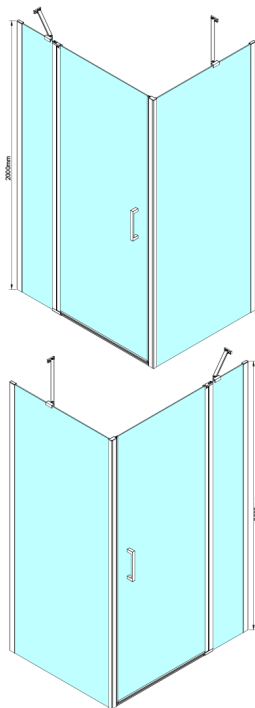

Bestellcode: GN4612

Größe

Breite: 1200 mm
 Höhe: 2000 mm

Eigenschaften

Garantie: 3 Jahre

Technisches Arbeitsblatt

GN4690/GN4610/GN4611/GN4612 + GN3580/GN3590/GN3510/GN3512

Model	A	B	C	D
GN4690	885-915	610	168	
GN4610	985-1015	610	268	
GN4611	1085-1115	610	368	
GN4612	1185-1215	610	468	
GN3580				785-805
GN3590				885-905
GN3510				985-1005
GN3512				1185-1205

GN4690/GN4610/GN4611/GN4612

Model	A	B	C
GN4690	875-905	610	168
GN4610	975-1005	610	268
GN4611	1075-1105	610	368
GN4612	1175-1205	610	468