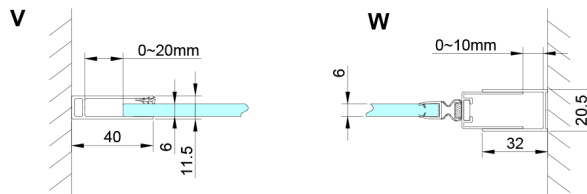

Bestellcode: GN4612

Größe

Breite: 1200 mm
 Höhe: 2000 mm

Eigenschaften

Garantie: 3 Jahre

Technisches Arbeitsblatt

GN4690/GN4610/GN4611/GN4612 + GN3580/GN3590/GN3510/GN3512

Model	A	B	C	D
GN4690	885-915	610	168	
GN4610	985-1015	610	268	
GN4611	1085-1115	610	368	
GN4612	1185-1215	610	468	
GN3580				785-805
GN3590				885-905
GN3510				985-1005
GN3512				1185-1205

GN4690/GN4610/GN4611/GN4612

Model	A	B	C
GN4690	875-905	610	168
GN4610	975-1005	610	268
GN4611	1075-1105	610	368
GN4612	1175-1205	610	468