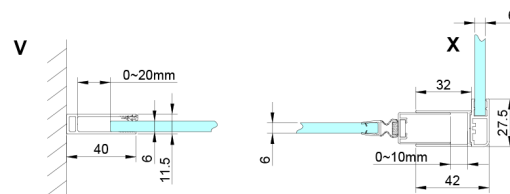

Bestellcode: GN4612

Größe

Breite: 1200 mm
 Höhe: 2000 mm

Eigenschaften

Garantie: 3 Jahre

Technisches Arbeitsblatt

GN4690/GN4610/GN4611/GN4612 + GN3580/GN3590/GN3510/GN3512

Model	A	B	C	D
GN4690	885-915	610	168	
GN4610	985-1015	610	268	
GN4611	1085-1115	610	368	
GN4612	1185-1215	610	468	
GN3580				785-805
GN3590				885-905
GN3510				985-1005
GN3512				1185-1205

GN4690/GN4610/GN4611/GN4612

Model	A	B	C
GN4690	875-905	610	168
GN4610	975-1005	610	268
GN4611	1075-1105	610	368
GN4612	1175-1205	610	468