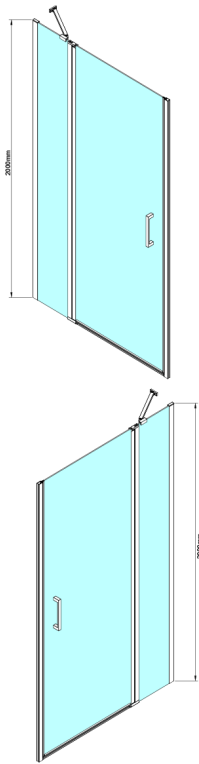

LORO Duschtür mit Festteil 1100 mm, Klarglas

Bestellcode: GN4611

Größe

Breite: 1100 mm

Höhe: 2000 mm

Eigenschaften

Garantie: 3 Jahre

Technisches Arbeitsblatt

GN4690/GN4610/GN4611/GN4612 + GN3580/GN3590/GN3510/GN3512

Model	A	B	C	D
GN4690	885-915	610	168	
GN4610	985-1015	610	268	
GN4611	1085-1115	610	368	
GN4612	1185-1215	610	468	
GN3580				785-805
GN3590				885-905
GN3510				985-1005
GN3512				1185-1205

GN4690/GN4610/GN4611/GN4612

Model	A	B	C
GN4690	875-905	610	168
GN4610	975-1005	610	268
GN4611	1075-1105	610	368
GN4612	1175-1205	610	468