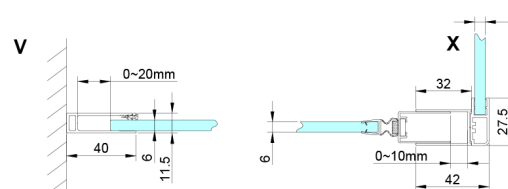

LORO Duschtür mit Festteil 1100 mm, Klarglas

Bestellcode: GN4611

Größe

Breite: 1100 mm

Höhe: 2000 mm

Eigenschaften

Garantie: 3 Jahre

Technisches Arbeitsblatt

GN4690/GN4610/GN4611/GN4612 + GN3580/GN3590/GN3510/GN3512

Model	A	B	C	D
GN4690	885-915	610	168	
GN4610	985-1015	610	268	
GN4611	1085-1115	610	368	
GN4612	1185-1215	610	468	
GN3580				785-805
GN3590				885-905
GN3510				985-1005
GN3512				1185-1205