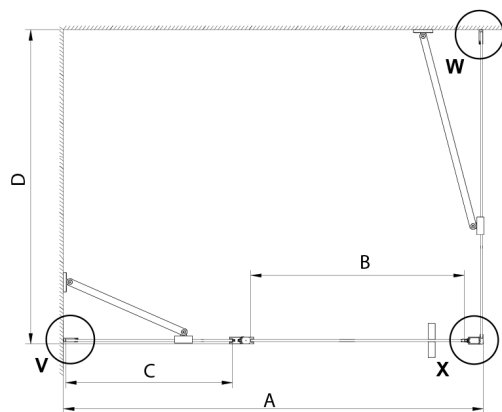

LORO Duschtür mit Festteil 1100 mm, Klarglas

Bestellcode: GN4611

Größe

Breite: 1100 mm

Höhe: 2000 mm

Eigenschaften

Garantie: 3 Jahre

Technisches Arbeitsblatt

GN4690/GN4610/GN4611/GN4612 + GN3580/GN3590/GN3510/GN3512

Model	A	B	C	D
GN4690	885-915	610	168	
GN4610	985-1015	610	268	
GN4611	1085-1115	610	368	
GN4612	1185-1215	610	468	
GN3580				785-805
GN3590				885-905
GN3510				985-1005
GN3512				1185-1205