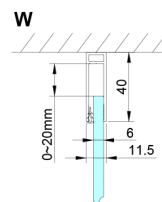

LORO Duschtür mit Festteil 1100 mm, Klarglas

Bestellcode: GN4611

Größe

Breite: 1100 mm

Höhe: 2000 mm

Eigenschaften

Garantie: 3 Jahre

Technisches Arbeitsblatt

GN4690/GN4610/GN4611/GN4612 + GN3580/GN3590/GN3510/GN3512

Model	A	B	C	D
GN4690	885-915	610	168	
GN4610	985-1015	610	268	
GN4611	1085-1115	610	368	
GN4612	1185-1215	610	468	
GN3580				785-805
GN3590				885-905
GN3510				985-1005
GN3512				1185-1205

GN4690/GN4610/GN4611/GN4612

Model	A	B	C
GN4690	875-905	610	168
GN4610	975-1005	610	268
GN4611	1075-1105	610	368
GN4612	1175-1205	610	468