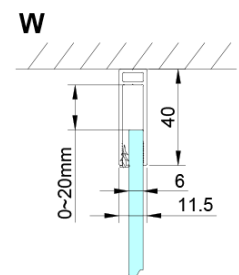

LORO Duschtür mit Festteil 1000 mm, Klarglas

Bestellcode: GN4610

Grundinformation

Marke: Gelco

Serie: LORO

Größe

Breite: 1000 mm

Höhe: 2000 mm

Eigenschaften

Farbenprofil: Chrom - Poliertem Aluminium

Form: Nischetür

Öffnungsarten: Öffnungstür einflügelig

Richtung der Öffnung: Universelle

Eingangsbreite: 610 mm

Glasfarbe: Klarglas

Glasbehandlung: Coatedglas

Glasdicke: 6 mm

Einbaubreite ab: 975 mm

Einbaubreite bis zu: 1005 mm

Eigenschaften: Rahmenloses Design, Öffnen nach Innen und Außen

Gewicht / Stück: 38.0 kg

Verpackung: 1 Stück

Garantie: 3 Jahre

Technisches Arbeitsblatt

GN4690/GN4610/GN4611/GN4612 + GN3580/GN3590/GN3510/GN3512

Model	A	B	C	D
GN4690	885-915	610	168	
GN4610	985-1015	610	268	
GN4611	1085-1115	610	368	
GN4612	1185-1215	610	468	
GN3580				785-805
GN3590				885-905
GN3510				985-1005
GN3512				1185-1205