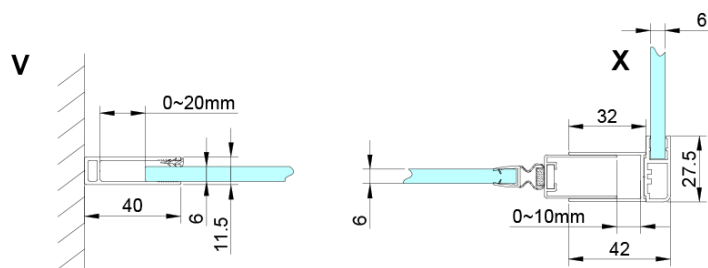

Model	A	B	C	D
GN4690	885-915	610	168	
GN4610	985-1015	610	268	
GN4611	1085-1115	610	368	
GN4612	1185-1215	610	468	
GN3580				785-805
GN3590				885-905
GN3510				985-1005
GN3512				1185-1205