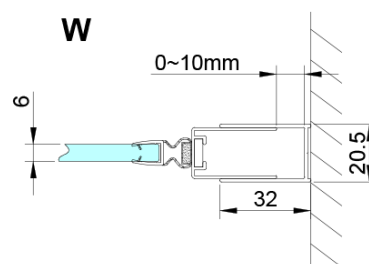

GN4690/GN4610/GN4611/GN4612