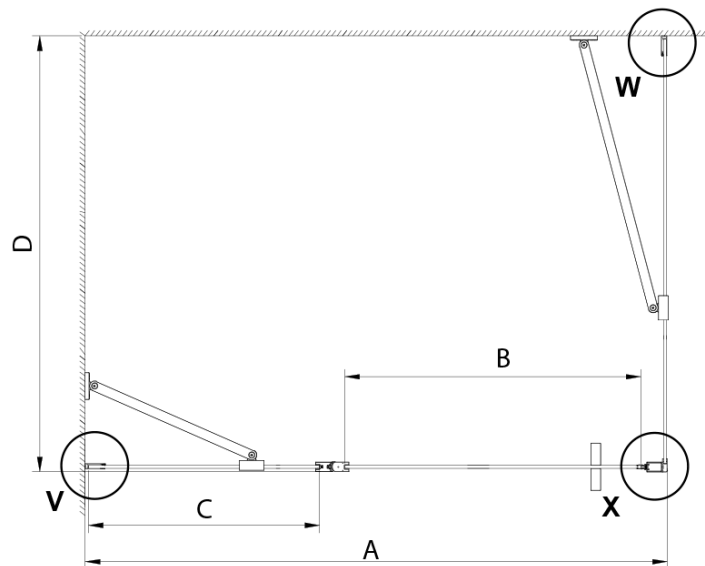

Technisches Arbeitsblatt

GN4690/GN4610/GN4611/GN4612 + GN3580/GN3590/GN3510/GN3512