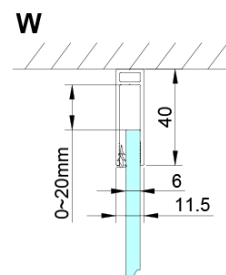

## Größe

**Breite:** 1000 mm

**Höhe:** 2000 mm

## Eigenschaften

**Farbenprofil:** Chrom - Poliertem Aluminium

**Form:** Nischetür

**Öffnungsarten:** Öffnungstür einflügelig

**Richtung der Öffnung:** Universelle

**Eingangsbreite:** 610 mm

**Glasfarbe:** Klarglas

**Glasbehandlung:** Coatedglas

**Glasdicke:** 6 mm

**Einbaubreite ab:** 975 mm

**Einbaubreite bis zu:** 1005 mm

**Eigenschaften:** Rahmenloses Design, Öffnen nach Innen und Außen

**Gewicht / Stück:** 38.0 kg

Untere Dichtung für Tür, Glas 6mm, 1000mm (Bestellcode: NDGN04)

LORO Magnetisches profil (Bestellcode: NDGN05)

Technisches Arbeitsblatt

GN4690/GN4610/GN4611/GN4612 + GN3580/GN3590/GN3510/GN3512

Model	A	B	C	D
GN4690	885-915	610	168	
GN4610	985-1015	610	268	
GN4611	1085-1115	610	368	
GN4612	1185-1215	610	468	
GN3580				785-805
GN3590				885-905
GN3510				985-1005
GN3512				1185-1205