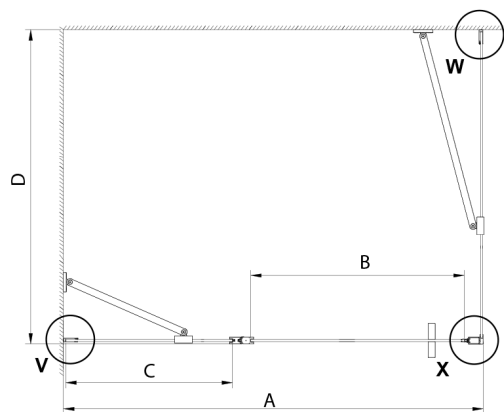

LORO Duschtür mit Festteil 1000mm, Klarglas

Bestellcode: GN4610

Größe

Breite: 1000 mm

Höhe: 2000 mm

Eigenschaften

Garantie: 3 Jahre

Technisches Arbeitsblatt

GN4690/GN4610/GN4611/GN4612 + GN3580/GN3590/GN3510/GN3512

Model	A	B	C	D
GN4690	885-915	610	168	
GN4610	985-1015	610	268	
GN4611	1085-1115	610	368	
GN4612	1185-1215	610	468	
GN3580				785-805
GN3590				885-905
GN3510				985-1005
GN3512				1185-1205