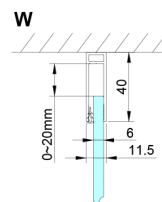

LORO Duschtür mit Festteil 1000mm, Klarglas

Bestellcode: GN4610

Größe

Breite: 1000 mm

Höhe: 2000 mm

Eigenschaften

Garantie: 3 Jahre

Technisches Arbeitsblatt

GN4690/GN4610/GN4611/GN4612 + GN3580/GN3590/GN3510/GN3512

Model	A	B	C	D
GN4690	885-915	610	168	
GN4610	985-1015	610	268	
GN4611	1085-1115	610	368	
GN4612	1185-1215	610	468	
GN3580				785-805
GN3590				885-905
GN3510				985-1005
GN3512				1185-1205

GN4690/GN4610/GN4611/GN4612

Model	A	B	C
GN4690	875-905	610	168
GN4610	975-1005	610	268
GN4611	1075-1105	610	368
GN4612	1175-1205	610	468