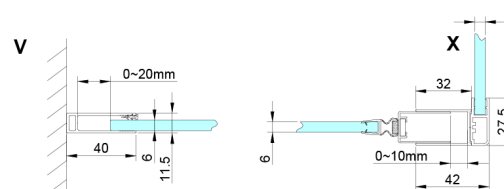

LORO Duschtür mit Festteil 1000mm, Klarglas

Bestellcode: GN4610

Größe

Breite: 1000 mm

Höhe: 2000 mm

Eigenschaften

Garantie: 3 Jahre

Technisches Arbeitsblatt

GN4690/GN4610/GN4611/GN4612 + GN3580/GN3590/GN3510/GN3512

Model	A	B	C	D
GN4690	885-915	610	168	
GN4610	985-1015	610	268	
GN4611	1085-1115	610	368	
GN4612	1185-1215	610	468	
GN3580				785-805
GN3590				885-905
GN3510				985-1005
GN3512				1185-1205