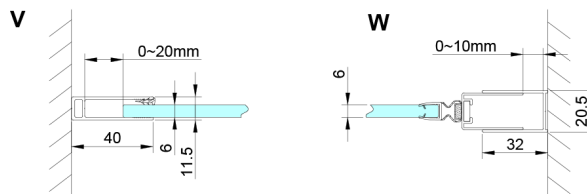

Model	A	B	C
GN4690	875-905	610	168
GN4610	975-1005	610	268
GN4611	1075-1105	610	368
GN4612	1175-1205	610	468