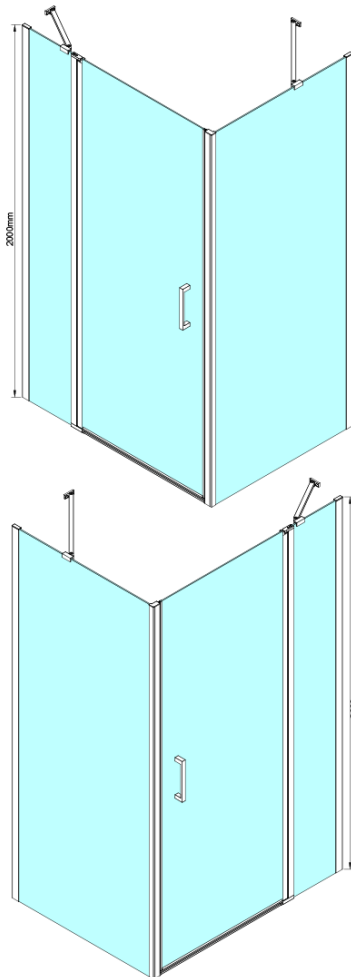

Technisches Arbeitsblatt

GN4690/GN4610/GN4611/GN4612 + GN3580/GN3590/GN3510/GN3512