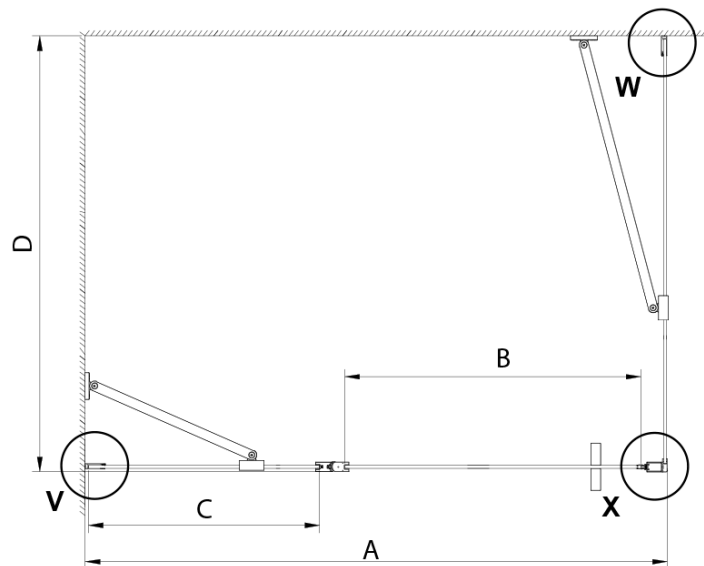

Bestellcode: GN4690

Grundinformation

Marke: Gelco

Serie: LORO

Größe

Breite: 900 mm

Höhe: 2000 mm

Eigenschaften

Farbenprofil: Chrom - Poliertem Aluminium

Form: Nischetür

Öffnungsarten: Öffnungstür einflügelig

Richtung der Öffnung: Universelle

Eingangsbreite: 610 mm

Glasfarbe: Klarglas

Glasbehandlung: Coatedglas

Glasdicke: 6 mm

Einbaubreite ab: 875 mm

Einbaubreite bis zu: 905 mm

Eigenschaften: Rahmenloses Design, Öffnen nach Innen und Außen

Gewicht / Stück: 36.0 kg

Verpackung: 1 Stück

Garantie: 3 Jahre

Technisches Arbeitsblatt

GN4690/GN4610/GN4611/GN4612 + GN3580/GN3590/GN3510/GN3512