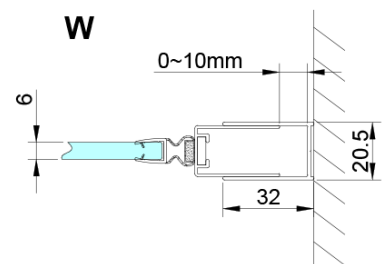

GN4690/GN4610/GN4611/GN4612