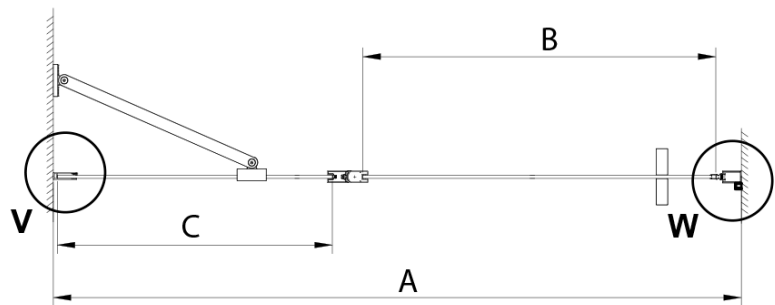

GN4690/GN4610/GN4611/GN4612