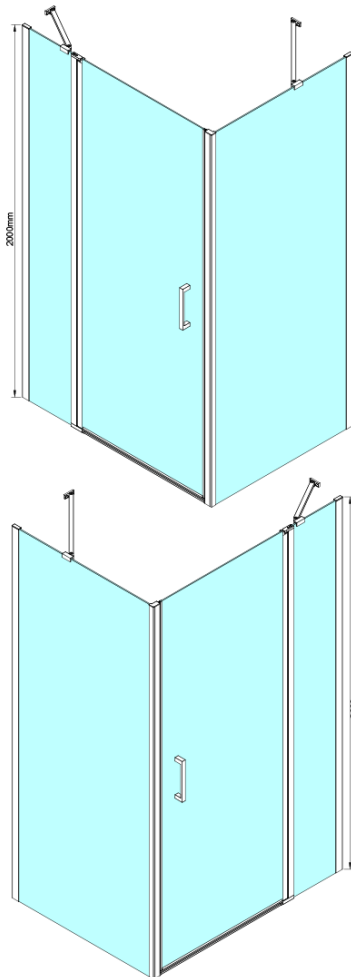

Bestellcode: GN4690

Grundinformation

Marke: Gelco

Serie: LORO

Größe

Breite: 900 mm

Höhe: 2000 mm

Eigenschaften

Farbenprofil: Chrom - Poliertem Aluminium

Form: Nischetür

Öffnungsarten: Öffnungstür einflügelig

Richtung der Öffnung: Universelle

Eingangsbreite: 610 mm

Glasfarbe: Klarglas

Glasbehandlung: Coatedglas

Glasdicke: 6 mm

Einbaubreite ab: 875 mm

Einbaubreite bis zu: 905 mm

Eigenschaften: Rahmenloses Design, Öffnen nach Innen und Außen

Gewicht / Stück: 36.0 kg

Verpackung: 1 Stück

Garantie: 3 Jahre

Technisches Arbeitsblatt

GN4690/GN4610/GN4611/GN4612 + GN3580/GN3590/GN3510/GN3512

Model	A	B	C	D
GN4690	885-915	610	168	
GN4610	985-1015	610	268	
GN4611	1085-1115	610	368	
GN4612	1185-1215	610	468	
GN3580				785-805
GN3590				885-905
GN3510				985-1005
GN3512				1185-1205

GN4690/GN4610/GN4611/GN4612