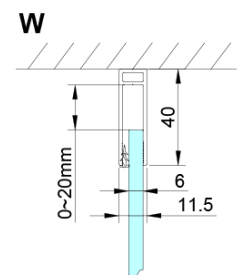

Bestellcode: GN4690

Grundinformation

Marke: Gelco

Serie: LORO

Größe

Breite: 900 mm

Höhe: 2000 mm

Eigenschaften

Farbenprofil: Chrom - Poliertem Aluminium

Form: Nischetür

Öffnungsarten: Öffnungstür einflügelig

Richtung der Öffnung: Universelle

Eingangsbreite: 610 mm

Glasfarbe: Klarglas

Glasbehandlung: Coatedglas

Glasdicke: 6 mm

Einbaubreite ab: 875 mm

Einbaubreite bis zu: 905 mm

Eigenschaften: Rahmenloses Design, Öffnen nach Innen und Außen

Gewicht / Stück: 36.0 kg

Verpackung: 1 Stück

Garantie: 3 Jahre

Technisches Arbeitsblatt

GN4690/GN4610/GN4611/GN4612 + GN3580/GN3590/GN3510/GN3512

Model	A	B	C	D
GN4690	885-915	610	168	
GN4610	985-1015	610	268	
GN4611	1085-1115	610	368	
GN4612	1185-1215	610	468	
GN3580				785-805
GN3590				885-905
GN3510				985-1005
GN3512				1185-1205

GN4690/GN4610/GN4611/GN4612