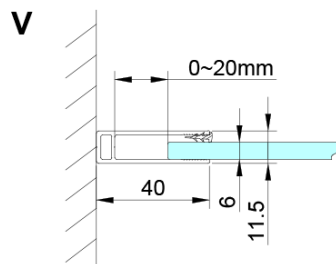

GN4690/GN4610/GN4611/GN4612