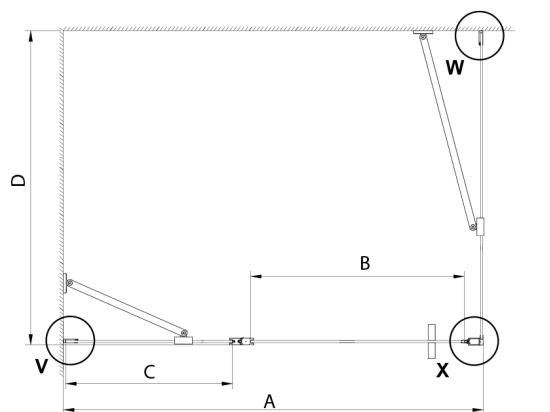

LORO Duschtür mit Festteil 900 mm, Klarglas

Bestellcode: GN4690

Größe

Breite: 900 mm

Höhe: 2000 mm

Eigenschaften

Garantie: 3 Jahre

Technisches Arbeitsblatt

GN4690/GN4610/GN4611/GN4612 + GN3580/GN3590/GN3510/GN3512

Model	A	B	C	D
GN4690	885-915	610	168	
GN4610	985-1015	610	268	
GN4611	1085-1115	610	368	
GN4612	1185-1215	610	468	
GN3580				785-805
GN3590				885-905
GN3510				985-1005
GN3512				1185-1205