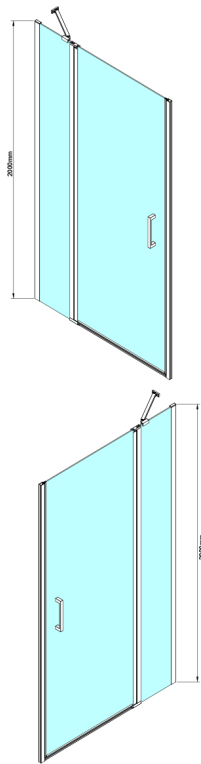

LORO Duschtür mit Festteil 900 mm, Klarglas

Bestellcode: GN4690

Größe

Breite: 900 mm

Höhe: 2000 mm

Eigenschaften

Garantie: 3 Jahre

Technisches Arbeitsblatt

GN4690/GN4610/GN4611/GN4612 + GN3580/GN3590/GN3510/GN3512

Model	A	B	C	D
GN4690	885-915	610	168	
GN4610	985-1015	610	268	
GN4611	1085-1115	610	368	
GN4612	1185-1215	610	468	
GN3580				785-805
GN3590				885-905
GN3510				985-1005
GN3512				1185-1205

GN4690/GN4610/GN4611/GN4612

Model	A	B	C
GN4690	875-905	610	168
GN4610	975-1005	610	268
GN4611	1075-1105	610	368
GN4612	1175-1205	610	468