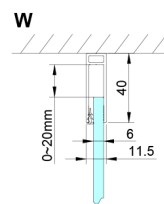

LORO Duschtür mit Festteil 900 mm, Klarglas

Bestellcode: GN4690

Größe

Breite: 900 mm

Höhe: 2000 mm

Eigenschaften

Garantie: 3 Jahre

Technisches Arbeitsblatt

GN4690/GN4610/GN4611/GN4612 + GN3580/GN3590/GN3510/GN3512

Model	A	B	C	D
GN4690	885-915	610	168	
GN4610	985-1015	610	268	
GN4611	1085-1115	610	368	
GN4612	1185-1215	610	468	
GN3580				785-805
GN3590				885-905
GN3510				985-1005
GN3512				1185-1205

GN4690/GN4610/GN4611/GN4612

Model	A	B	C
GN4690	875-905	610	168
GN4610	975-1005	610	268
GN4611	1075-1105	610	368
GN4612	1175-1205	610	468