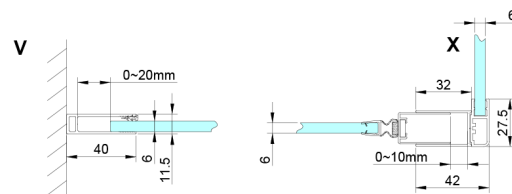

LORO Duschtür mit Festteil 900 mm, Klarglas

Bestellcode: GN4690

Größe

Breite: 900 mm

Höhe: 2000 mm

Eigenschaften

Garantie: 3 Jahre

Technisches Arbeitsblatt

GN4690/GN4610/GN4611/GN4612 + GN3580/GN3590/GN3510/GN3512

Model	A	B	C	D
GN4690	885-915	610	168	
GN4610	985-1015	610	268	
GN4611	1085-1115	610	368	
GN4612	1185-1215	610	468	
GN3580				785-805
GN3590				885-905
GN3510				985-1005
GN3512				1185-1205