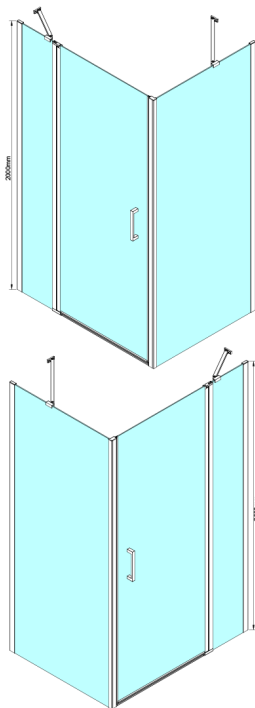

LORO Duschtür mit Festteil 900 mm, Klarglas

Bestellcode: GN4690

Größe

Breite: 900 mm

Höhe: 2000 mm

Eigenschaften

Garantie: 3 Jahre

Technisches Arbeitsblatt

GN4690/GN4610/GN4611/GN4612 + GN3580/GN3590/GN3510/GN3512

Model	A	B	C	D
GN4690	885-915	610	168	
GN4610	985-1015	610	268	
GN4611	1085-1115	610	368	
GN4612	1185-1215	610	468	
GN3580				785-805
GN3590				885-905
GN3510				985-1005
GN3512				1185-1205

GN4690/GN4610/GN4611/GN4612

Model	A	B	C
GN4690	875-905	610	168
GN4610	975-1005	610	268
GN4611	1075-1105	610	368
GN4612	1175-1205	610	468