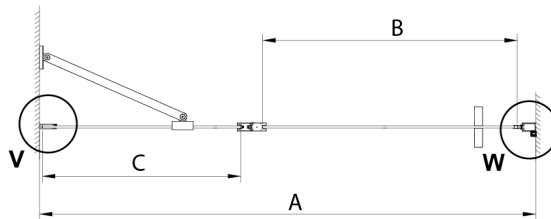

Model	A	B	C
GN4690	875-905	610	168
GN4610	975-1005	610	268
GN4611	1075-1105	610	368
GN4612	1175-1205	610	468