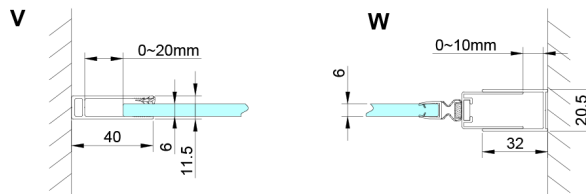

Model	A	B	C
GN4690	875-905	610	168
GN4610	975-1005	610	268
GN4611	1075-1105	610	368
GN4612	1175-1205	610	468