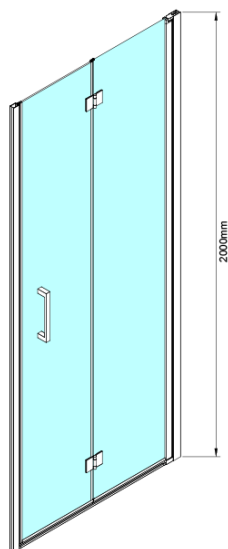

Farbenprofil: Chrom - Poliertem Aluminium

Form: Nischetür

Öffnungsarten: Klapptür

Richtung der Öffnung: Universelle

Eingangsbreite: 770 mm

Glasfarbe: Klarglas

Glasbehandlung: Coatedglas

Glasdicke: 6 mm

Einbaubreite ab: 875 mm

Einbaubreite bis zu: 905 mm

Eigenschaften: Rahmenloses Design

Gewicht / Stück: 33.0 kg

Verpackung: 1 Stück

Garantie: 3 Jahre

Ersatzteile

LORO Scharniere für Falttür (Bestellcode: NDGN08)

LORO Montageset (Bestellcode: NDGN01)

Untere Dichtung für Tür, Glas 6mm, 1000mm (Bestellcode: NDGN04)

LORO Magnetisches profil (Bestellcode: NDGN05)

Technisches Arbeitsblatt

GN4570/GN4580/GN4590 + GN3580/GN3590/GN3510/GN3512

Model	A	B	D
GN4570	685-715	570	
GN4580	785-815	670	
GN4590	885-915	770	
GN3580			785-805
GN3590			885-905
GN3510			985-1005
GN3512			1185-1205

GN4570/GN4580/GN4590

Model	A	B
GN4570	675-705	570
GN4580	775-805	670
GN4590	875-905	770