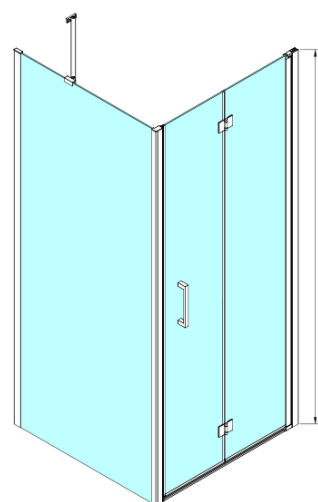

Technisches Arbeitsblatt

GN4570/GN4580/GN4590 + GN3580/GN3590/GN3510/GN3512