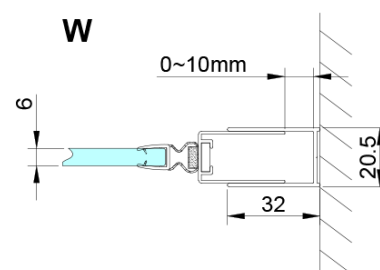

GN4570/GN4580/GN4590

Model	A	B
GN4570	675-705	570
GN4580	775-805	670
GN4590	875-905	770