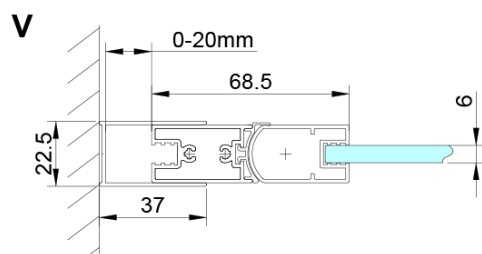

GN4570/GN4580/GN4590

Model	A	B
GN4570	675-705	570
GN4580	775-805	670
GN4590	875-905	770