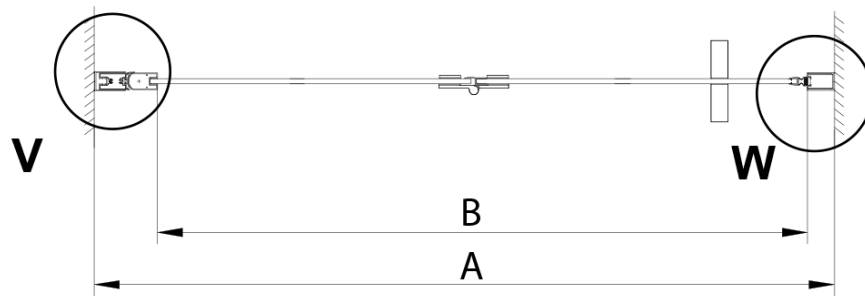

GN4570/GN4580/GN4590

Model	A	B
GN4570	675-705	570
GN4580	775-805	670
GN4590	875-905	770