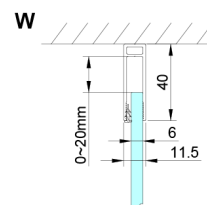

### Größe

Breite: 900 mm

Höhe: 2000 mm

## Technisches Arbeitsblatt

GN4570/GN4580/GN4590 + GN3580/GN3590/GN3510/GN3512

Model	A	B	D
GN4570	685-715	570	
GN4580	785-815	670	
GN4590	885-915	770	
GN3580			785-805
GN3590			885-905
GN3510			985-1005
GN3512			1185-1205