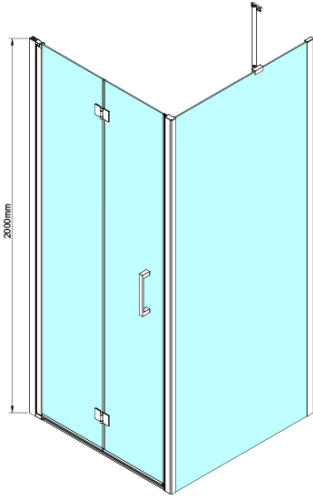

Bestellcode: GN4580

Grundinformation

Marke: Gelco

Serie: LORO

Größe

Breite: 800 mm

Höhe: 2000 mm

Eigenschaften

Farbenprofil: Chrom - Poliertem Aluminium

Form: Nischetür

Öffnungsarten: Klapptür

Richtung der Öffnung: Universelle

Eingangsbreite: 670 mm

Glasfarbe: Klarglas

Glasbehandlung: Coatedglas

Glasdicke: 6 mm

Einbaubreite ab: 775 mm

Einbaubreite bis zu: 805 mm

Eigenschaften: Rahmenloses Design

Gewicht / Stück: 30.0 kg

Verpackung: 1 Stück

Garantie: 3 Jahre

Technisches Arbeitsblatt

GN4570/GN4580/GN4590 + GN3580/GN3590/GN3510/GN3512

Model	A	B	D
GN4570	685-715	570	
GN4580	785-815	670	
GN4590	885-915	770	
GN3580			785-805
GN3590			885-905
GN3510			985-1005
GN3512			1185-1205

GN4570/GN4580/GN4590

Model	A	B
GN4570	675-705	570
GN4580	775-805	670
GN4590	875-905	770