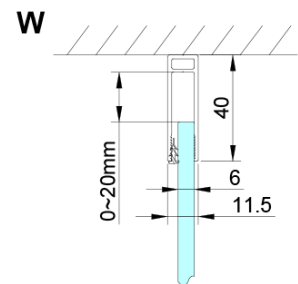

Bestellcode: GN4580

Grundinformation

Marke: Gelco

Serie: LORO

Größe

Breite: 800 mm

Höhe: 2000 mm

Eigenschaften

Farbenprofil: Chrom - Poliertem Aluminium

Form: Nischetür

Öffnungsarten: Klapptür

Richtung der Öffnung: Universelle

Eingangsbreite: 670 mm

Glasfarbe: Klarglas

Glasbehandlung: Coatedglas

Glasdicke: 6 mm

Einbaubreite ab: 775 mm

Einbaubreite bis zu: 805 mm

Eigenschaften: Rahmenloses Design

Gewicht / Stück: 30.0 kg

Verpackung: 1 Stück

Garantie: 3 Jahre

Technisches Arbeitsblatt

GN4570/GN4580/GN4590 + GN3580/GN3590/GN3510/GN3512

Model	A	B	D
GN4570	685-715	570	
GN4580	785-815	670	
GN4590	885-915	770	
GN3580			785-805
GN3590			885-905
GN3510			985-1005
GN3512			1185-1205

GN4570/GN4580/GN4590

Model	A	B
GN4570	675-705	570
GN4580	775-805	670
GN4590	875-905	770