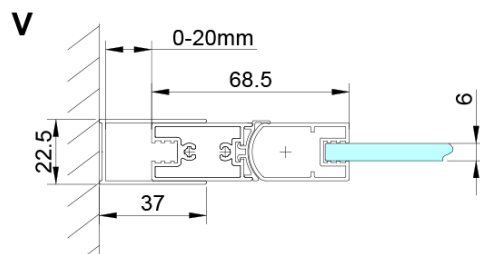

Bestellcode: GN4580

Grundinformation

Marke: Gelco

Serie: LORO

Größe

Breite: 800 mm

Höhe: 2000 mm

Eigenschaften

Farbenprofil: Chrom - Poliertem Aluminium

Form: Nischetür

Öffnungsarten: Klapptür

Richtung der Öffnung: Universelle

Eingangsbreite: 670 mm

Glasfarbe: Klarglas

Glasbehandlung: Coatedglas

Glasdicke: 6 mm

Einbaubreite ab: 775 mm

Einbaubreite bis zu: 805 mm

Eigenschaften: Rahmenloses Design

Gewicht / Stück: 30.0 kg

Verpackung: 1 Stück

Garantie: 3 Jahre

Technisches Arbeitsblatt

GN4570/GN4580/GN4590 + GN3580/GN3590/GN3510/GN3512

Model	A	B	D
GN4570	685-715	570	
GN4580	785-815	670	
GN4590	885-915	770	
GN3580			785-805
GN3590			885-905
GN3510			985-1005
GN3512			1185-1205

GN4570/GN4580/GN4590

Model	A	B
GN4570	675-705	570
GN4580	775-805	670
GN4590	875-905	770