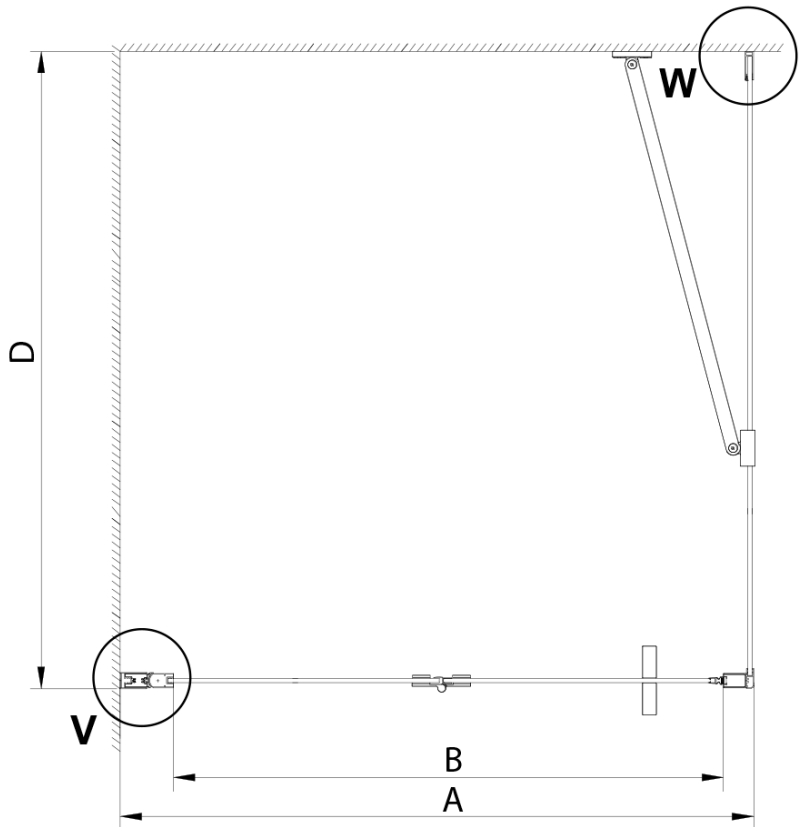

Bestellcode: GN4580

Grundinformation

Marke: Gelco

Serie: LORO

Größe

Breite: 800 mm

Höhe: 2000 mm

Eigenschaften

Farbenprofil: Chrom - Poliertem Aluminium

Form: Nischetür

Öffnungsarten: Klapptür

Richtung der Öffnung: Universelle

Eingangsbreite: 670 mm

Glasfarbe: Klarglas

Glasbehandlung: Coatedglas

Glasdicke: 6 mm

Einbaubreite ab: 775 mm

Einbaubreite bis zu: 805 mm

Eigenschaften: Rahmenloses Design

Gewicht / Stück: 30.0 kg

Verpackung: 1 Stück

Garantie: 3 Jahre

Technisches Arbeitsblatt

GN4570/GN4580/GN4590 + GN3580/GN3590/GN3510/GN3512

Model	A	B	D
GN4570	685-715	570	
GN4580	785-815	670	
GN4590	885-915	770	
GN3580			785-805
GN3590			885-905
GN3510			985-1005
GN3512			1185-1205

GN4570/GN4580/GN4590

Model	A	B
GN4570	675-705	570
GN4580	775-805	670
GN4590	875-905	770