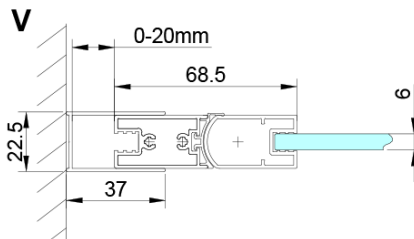

Model	A	B	D
GN4570	685-715	570	
GN4580	785-815	670	
GN4590	885-915	770	
GN3580			785-805
GN3590			885-905
GN3510			985-1005
GN3512			1185-1205