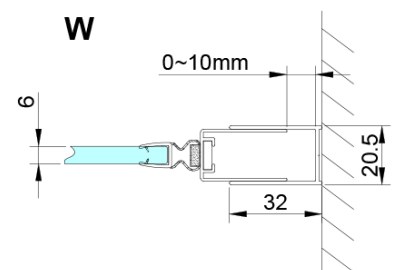

GN4570/GN4580/GN4590

Model	A	B
GN4570	675-705	570
GN4580	775-805	670
GN4590	875-905	770