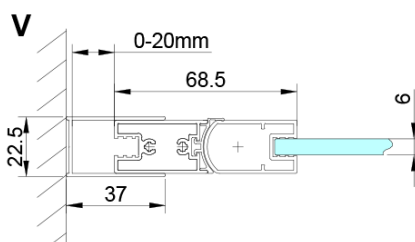

Farbenprofil: Chrom - Poliertem Aluminium

Form: Nischetür

Öffnungsarten: Klapptür

Richtung der Öffnung: Universelle

Eingangsbreite: 670 mm

Glasfarbe: Klarglas

Glasbehandlung: Coatedglas

Glasdicke: 6 mm

Untere Dichtung für Tür, Glas 6mm, 1000mm (Bestellcode: NDGN04)

Satz vertikale Dichtung für Glas 6mm (Bestellcode: NDGN07)

Technisches Arbeitsblatt

GN4570/GN4580/GN4590 + GN3580/GN3590/GN3510/GN3512

Model	A	B	D
GN4570	685-715	570	
GN4580	785-815	670	
GN4590	885-915	770	
GN3580			785-805
GN3590			885-905
GN3510			985-1005
GN3512			1185-1205