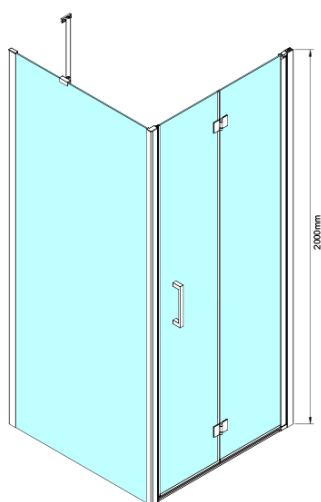

Bestellcode: GN4580

Grundinformation

Marke: Gelco

Serie: LORO

Größe

Breite: 800 mm

Höhe: 2000 mm

Eigenschaften

Farbenprofil: Chrom - Poliertem Aluminium

Form: Nischetür

Öffnungsarten: Klapptür

Richtung der Öffnung: Universelle

Eingangsbreite: 670 mm

Glasfarbe: Klarglas

Glasbehandlung: Coatedglas

Glasdicke: 6 mm

Einbaubreite ab: 775 mm

Einbaubreite bis zu: 805 mm

Eigenschaften: Rahmenloses Design

Gewicht / Stück: 30.0 kg

Verpackung: 1 Stück

Garantie: 3 Jahre

Ersatzteile

LORO Scharniere für Falttür (Bestellcode: NDGN08)

Untere Dichtung für Tür, Glas 6mm, 1000mm (Bestellcode: NDGN04)

Satz vertikale Dichtung für Glas 6mm (Bestellcode: NDGN07)

Technisches Arbeitsblatt

GN4570/GN4580/GN4590 + GN3580/GN3590/GN3510/GN3512

Model	A	B	D
GN4570	685-715	570	
GN4580	785-815	670	
GN4590	885-915	770	
GN3580			785-805
GN3590			885-905
GN3510			985-1005
GN3512			1185-1205