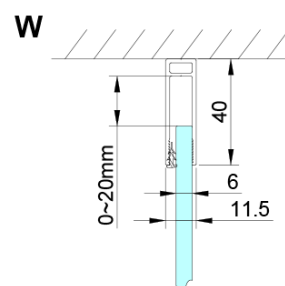

Farbenprofil: Chrom - Poliertem Aluminium

Form: Nischetür

Öffnungsarten: Klapptür

Richtung der Öffnung: Universelle

Eingangsbreite: 670 mm

Glasfarbe: Klarglas

Glasbehandlung: Coatedglas

Glasdicke: 6 mm

Einbaubreite ab: 775 mm

Einbaubreite bis zu: 805 mm

Eigenschaften: Rahmenloses Design

Gewicht / Stück: 30.0 kg

Verpackung: 1 Stück

Garantie: 3 Jahre

Ersatzteile

LORO Scharniere für Falttür (Bestellcode: NDGN08)

Untere Dichtung für Tür, Glas 6mm, 1000mm (Bestellcode: NDGN04)

Satz vertikale Dichtung für Glas 6mm (Bestellcode: NDGN07)

Technisches Arbeitsblatt

GN4570/GN4580/GN4590 + GN3580/GN3590/GN3510/GN3512

Model	A	B	D
GN4570	685-715	570	
GN4580	785-815	670	
GN4590	885-915	770	
GN3580			785-805
GN3590			885-905
GN3510			985-1005
GN3512			1185-1205