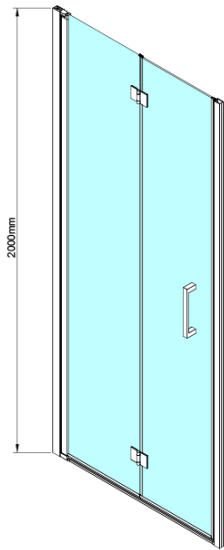

GN4570/GN4580/GN4590

Model	A	B
GN4570	675-705	570
GN4580	775-805	670
GN4590	875-905	770