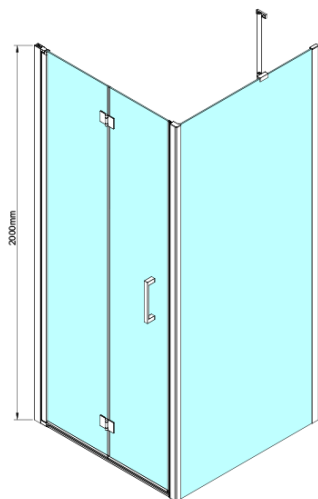

Bestellcode: GN4580

Grundinformation

Marke: Gelco

Serie: LORO

Größe

Breite: 800 mm

Höhe: 2000 mm

Eigenschaften

Einbaubreite ab: 775 mm

Einbaubreite bis zu: 805 mm

Eigenschaften: Rahmenloses Design

Gewicht / Stück: 30.0 kg

Verpackung: 1 Stück

Garantie: 3 Jahre

Ersatzteile

LORO Scharniere für Falttür (Bestellcode: NDGN08)

LORO Schwallschutz mit Endkappen (Bestellcode: NDGN03)

LORO Duschtür-Griff (Bestellcode: NDGN06)

LORO Scharniere für Drehtür, untere + obere (Bestellcode: NDGN12)

LORO Montageset (Bestellcode: NDGN01)

LORO Magnetisches profil (Bestellcode: NDGN05)

Untere Dichtung für Tür, Glas 6mm, 1000mm (Bestellcode: NDGN04)

Satz vertikale Dichtung für Glas 6mm (Bestellcode: NDGN07)

Technisches Arbeitsblatt

GN4570/GN4580/GN4590 + GN3580/GN3590/GN3510/GN3512

Model	A	B	D
GN4570	685-715	570	
GN4580	785-815	670	
GN4590	885-915	770	
GN3580			785-805
GN3590			885-905
GN3510			985-1005
GN3512			1185-1205