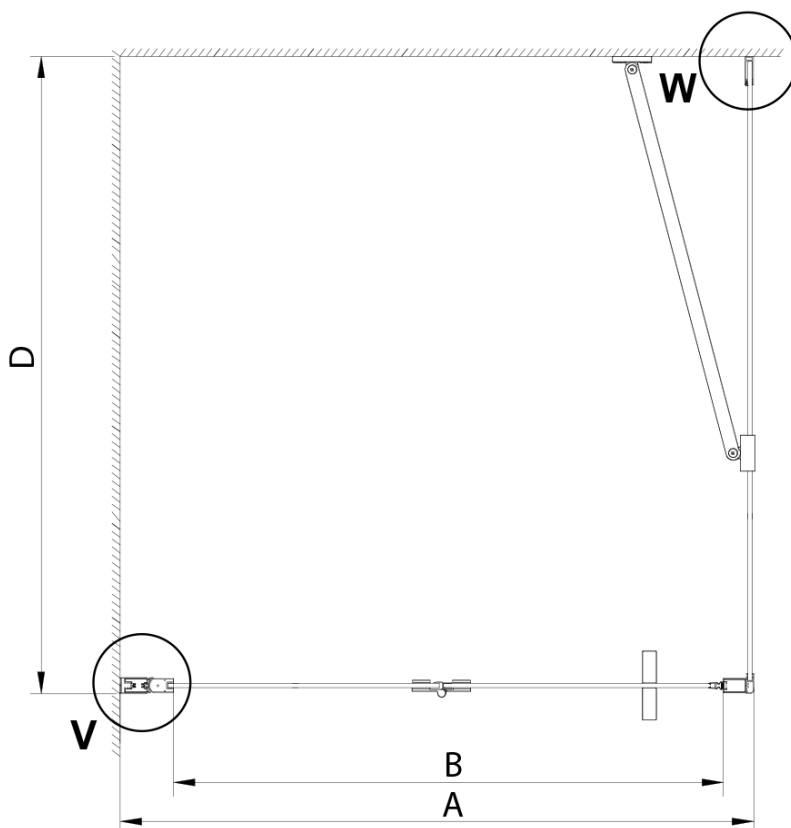

Bestellcode: GN4580

Grundinformation

Marke: Gelco

Serie: LORO

Größe

Breite: 800 mm

Höhe: 2000 mm

Eigenschaften

Einbaubreite ab: 775 mm

Einbaubreite bis zu: 805 mm

Eigenschaften: Rahmenloses Design

Gewicht / Stück: 30.0 kg

Verpackung: 1 Stück

Garantie: 3 Jahre

Ersatzteile

LORO Scharniere für Falttür (Bestellcode: NDGN08)

Untere Dichtung für Tür, Glas 6mm, 1000mm (Bestellcode: NDGN04)

Satz vertikale Dichtung für Glas 6mm (Bestellcode: NDGN07)

Technisches Arbeitsblatt

GN4570/GN4580/GN4590 + GN3580/GN3590/GN3510/GN3512

Model	A	B	D
GN4570	685-715	570	
GN4580	785-815	670	
GN4590	885-915	770	
GN3580			785-805
GN3590			885-905
GN3510			985-1005
GN3512			1185-1205