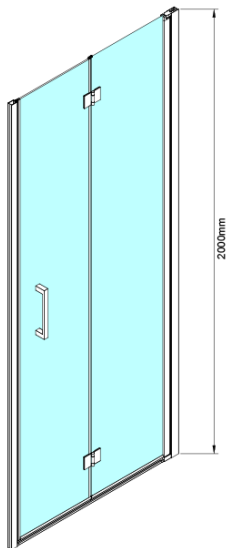

GN4570/GN4580/GN4590

Model	A	B
GN4570	675-705	570
GN4580	775-805	670
GN4590	875-905	770