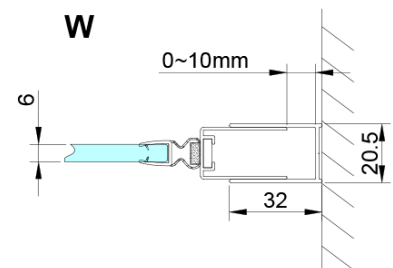

GN4570/GN4580/GN4590

Model	A	B
GN4570	675-705	570
GN4580	775-805	670
GN4590	875-905	770