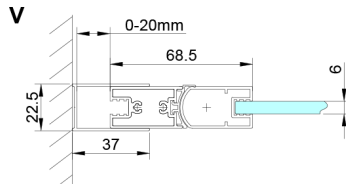

GN4570/GN4580/GN4590

Model	A	B
GN4570	675-705	570
GN4580	775-805	670
GN4590	875-905	770