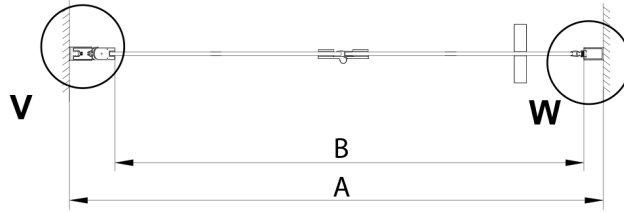

LORO Duschtür klappbar 800mm, Klarglas

Bestellcode: GN4580

Größe

Breite: 800 mm

Höhe: 2000 mm

Eigenschaften

Garantie: 3 Jahre

Technisches Arbeitsblatt

GN4570/GN4580/GN4590 + GN3580/GN3590/GN3510/GN3512

Model	A	B	D
GN4570	685-715	570	
GN4580	785-815	670	
GN4590	885-915	770	
GN3580			785-805
GN3590			885-905
GN3510			985-1005
GN3512			1185-1205

GN4570/GN4580/GN4590