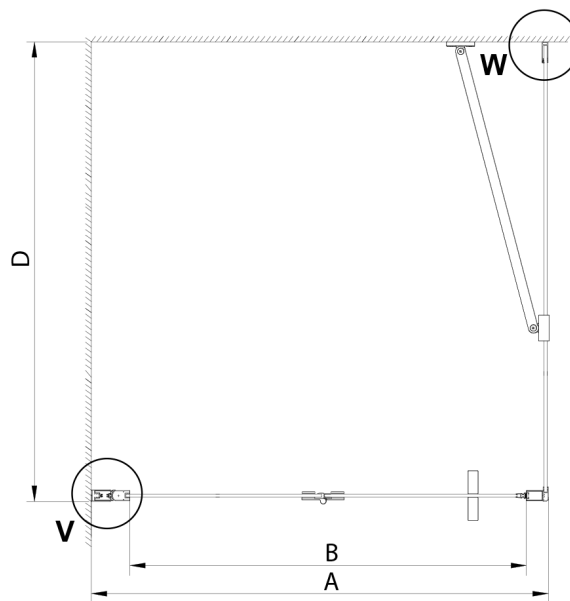

LORO Duschtür klappbar 800mm, Klarglas

Bestellcode: GN4580

Größe

Breite: 800 mm

Höhe: 2000 mm

Eigenschaften

Garantie: 3 Jahre

Technisches Arbeitsblatt

GN4570/GN4580/GN4590 + GN3580/GN3590/GN3510/GN3512

Model	A	B	D
GN4570	685-715	570	
GN4580	785-815	670	
GN4590	885-915	770	
GN3580			785-805
GN3590			885-905
GN3510			985-1005
GN3512			1185-1205

GN4570/GN4580/GN4590

Model	A	B
GN4570	675-705	570
GN4580	775-805	670
GN4590	875-905	770