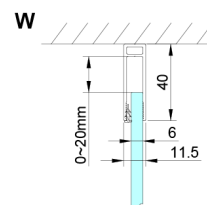

LORO Duschtür klappbar 800mm, Klarglas

Bestellcode: GN4580

Größe

Breite: 800 mm

Höhe: 2000 mm

Eigenschaften

Garantie: 3 Jahre

Technisches Arbeitsblatt

GN4570/GN4580/GN4590 + GN3580/GN3590/GN3510/GN3512

Model	A	B	D
GN4570	685-715	570	
GN4580	785-815	670	
GN4590	885-915	770	
GN3580			785-805
GN3590			885-905
GN3510			985-1005
GN3512			1185-1205

GN4570/GN4580/GN4590

Model	A	B
GN4570	675-705	570
GN4580	775-805	670
GN4590	875-905	770