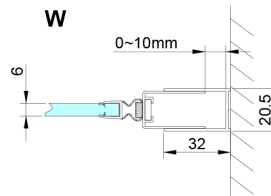

GN4570/GN4580/GN4590

Model	A	B
GN4570	675-705	570
GN4580	775-805	670
GN4590	875-905	770