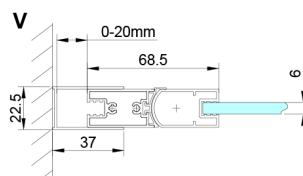

Technisches Arbeitsblatt

GN4570/GN4580/GN4590 + GN3580/GN3590/GN3510/GN3512

Model	A	B	D
GN4570	685-715	570	
GN4580	785-815	670	
GN4590	885-915	770	
GN3580			785-805
GN3590			885-905
GN3510			985-1005
GN3512			1185-1205