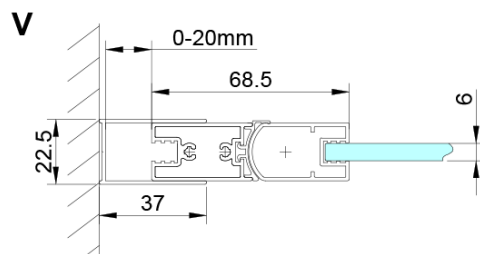

Bestellcode: GN4570

Grundinformation

Marke: Gelco

Serie: LORO

Größe

Breite: 700 mm

Höhe: 2000 mm

Eigenschaften

Farbenprofil: Chrom - Poliertem Aluminium

Form: Nischetür

Öffnungsarten: Klapptür

Richtung der Öffnung: Universelle

Eingangsbreite: 570 mm

Glasfarbe: Klarglas

Glasbehandlung: Coatedglas

Glasdicke: 6 mm

Einbaubreite ab: 675 mm

Einbaubreite bis zu: 705 mm

Eigenschaften: Rahmenloses Design

Gewicht / Stück: 27.0 kg

Verpackung: 1 Stück

Garantie: 3 Jahre

Technisches Arbeitsblatt

GN4570/GN4580/GN4590 + GN3580/GN3590/GN3510/GN3512

Model	A	B	D
GN4570	685-715	570	
GN4580	785-815	670	
GN4590	885-915	770	
GN3580			785-805
GN3590			885-905
GN3510			985-1005
GN3512			1185-1205

GN4570/GN4580/GN4590

Model	A	B
GN4570	675-705	570
GN4580	775-805	670
GN4590	875-905	770