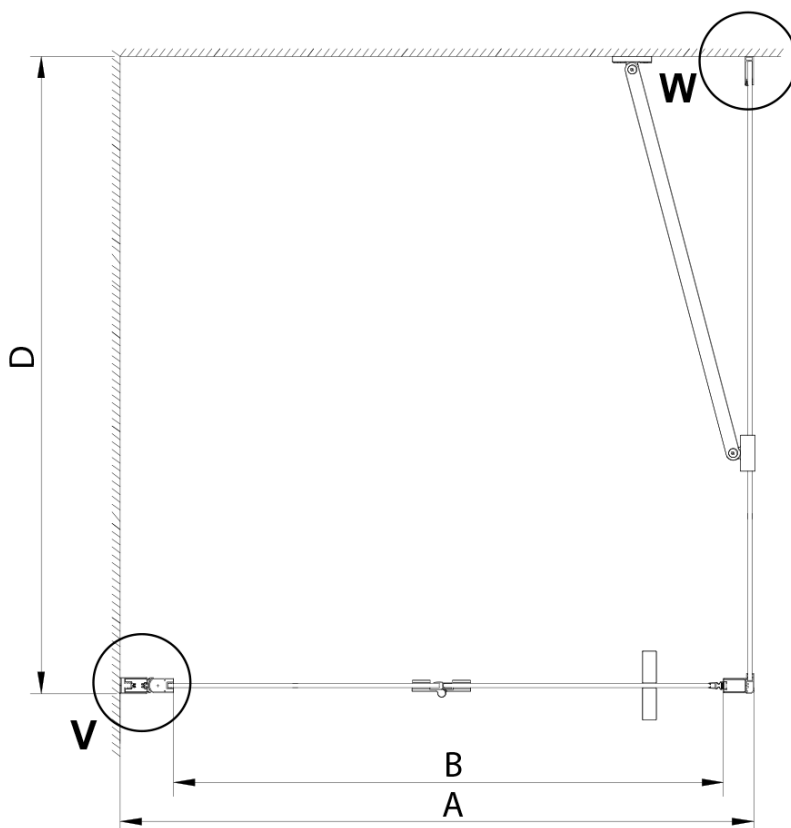

Bestellcode: GN4570

Grundinformation

Marke: Gelco

Serie: LORO

Größe

Breite: 700 mm

Höhe: 2000 mm

Eigenschaften

Farbenprofil: Chrom - Poliertem Aluminium

Form: Nischetür

Öffnungsarten: Klapptür

Richtung der Öffnung: Universelle

Eingangsbreite: 570 mm

Glasfarbe: Klarglas

Glasbehandlung: Coatedglas

Glasdicke: 6 mm

Einbaubreite ab: 675 mm

Einbaubreite bis zu: 705 mm

Eigenschaften: Rahmenloses Design

Gewicht / Stück: 27.0 kg

Verpackung: 1 Stück

Garantie: 3 Jahre

Technisches Arbeitsblatt

GN4570/GN4580/GN4590 + GN3580/GN3590/GN3510/GN3512

Model	A	B	D
GN4570	685-715	570	
GN4580	785-815	670	
GN4590	885-915	770	
GN3580			785-805
GN3590			885-905
GN3510			985-1005
GN3512			1185-1205

GN4570/GN4580/GN4590

Model	A	B
GN4570	675-705	570
GN4580	775-805	670
GN4590	875-905	770