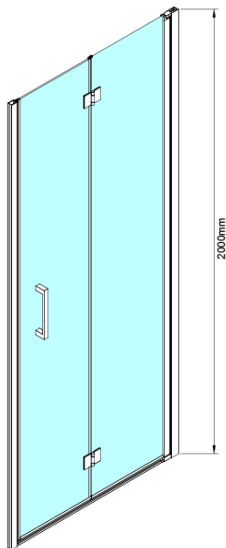

Bestellcode: GN4570

Grundinformation

Marke: Gelco

Serie: LORO

Größe

Breite: 700 mm

Höhe: 2000 mm

Eigenschaften

Farbenprofil: Chrom - Poliertem Aluminium

Form: Nischetür

Öffnungsarten: Klapptür

Richtung der Öffnung: Universelle

Eingangsbreite: 570 mm

Glasfarbe: Klarglas

Glasbehandlung: Coatedglas

Glasdicke: 6 mm

Einbaubreite ab: 675 mm

Einbaubreite bis zu: 705 mm

Eigenschaften: Rahmenloses Design

Gewicht / Stück: 27.0 kg

Verpackung: 1 Stück

Garantie: 3 Jahre

Technisches Arbeitsblatt

GN4570/GN4580/GN4590 + GN3580/GN3590/GN3510/GN3512

Model	A	B	D
GN4570	685-715	570	
GN4580	785-815	670	
GN4590	885-915	770	
GN3580			785-805
GN3590			885-905
GN3510			985-1005
GN3512			1185-1205

GN4570/GN4580/GN4590

Model	A	B
GN4570	675-705	570
GN4580	775-805	670
GN4590	875-905	770