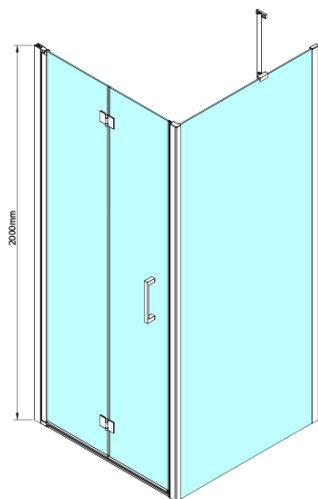

Bestellcode: GN4570

Grundinformation

Marke: Gelco

Serie: LORO

Größe

Breite: 700 mm

Höhe: 2000 mm

Eigenschaften

Farbenprofil: Chrom - Poliertem Aluminium

Form: Nischetür

Öffnungsarten: Klapptür

Richtung der Öffnung: Universelle

Eingangsbreite: 570 mm

Glasfarbe: Klarglas

Glasbehandlung: Coatedglas

Glasdicke: 6 mm

Einbaubreite ab: 675 mm

Einbaubreite bis zu: 705 mm

Eigenschaften: Rahmenloses Design

Gewicht / Stück: 27.0 kg

Verpackung: 1 Stück

Garantie: 3 Jahre

Technisches Arbeitsblatt

GN4570/GN4580/GN4590 + GN3580/GN3590/GN3510/GN3512

Model	A	B	D
GN4570	685-715	570	
GN4580	785-815	670	
GN4590	885-915	770	
GN3580			785-805
GN3590			885-905
GN3510			985-1005
GN3512			1185-1205

GN4570/GN4580/GN4590

Model	A	B
GN4570	675-705	570
GN4580	775-805	670
GN4590	875-905	770