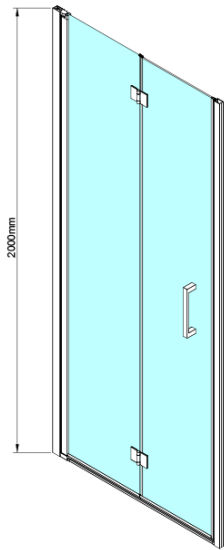

Bestellcode: GN4570

Grundinformation

Marke: Gelco

Serie: LORO

Größe

Breite: 700 mm

Höhe: 2000 mm

Eigenschaften

Farbenprofil: Chrom - Poliertem Aluminium

Form: Nischetür

Öffnungsarten: Klapptür

Richtung der Öffnung: Universelle

Eingangsbreite: 570 mm

Glasfarbe: Klarglas

Glasbehandlung: Coatedglas

Glasdicke: 6 mm

Einbaubreite ab: 675 mm

Einbaubreite bis zu: 705 mm

Eigenschaften: Rahmenloses Design

Gewicht / Stück: 27.0 kg

Verpackung: 1 Stück

Garantie: 3 Jahre

Technisches Arbeitsblatt

GN4570/GN4580/GN4590 + GN3580/GN3590/GN3510/GN3512

Model	A	B	D
GN4570	685-715	570	
GN4580	785-815	670	
GN4590	885-915	770	
GN3580			785-805
GN3590			885-905
GN3510			985-1005
GN3512			1185-1205

GN4570/GN4580/GN4590

Model	A	B
GN4570	675-705	570
GN4580	775-805	670
GN4590	875-905	770