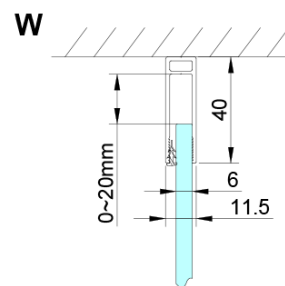

Bestellcode: GN4570

Grundinformation

Marke: Gelco

Serie: LORO

Größe

Breite: 700 mm

Höhe: 2000 mm

Eigenschaften

Farbenprofil: Chrom - Poliertem Aluminium

Form: Nischetür

Öffnungsarten: Klapptür

Richtung der Öffnung: Universelle

Eingangsbreite: 570 mm

Glasfarbe: Klarglas

Glasbehandlung: Coatedglas

Glasdicke: 6 mm

Einbaubreite ab: 675 mm

Einbaubreite bis zu: 705 mm

Eigenschaften: Rahmenloses Design

Gewicht / Stück: 27.0 kg

Verpackung: 1 Stück

Garantie: 3 Jahre

Technisches Arbeitsblatt

GN4570/GN4580/GN4590 + GN3580/GN3590/GN3510/GN3512

Model	A	B	D
GN4570	685-715	570	
GN4580	785-815	670	
GN4590	885-915	770	
GN3580			785-805
GN3590			885-905
GN3510			985-1005
GN3512			1185-1205

GN4570/GN4580/GN4590

Model	A	B
GN4570	675-705	570
GN4580	775-805	670
GN4590	875-905	770