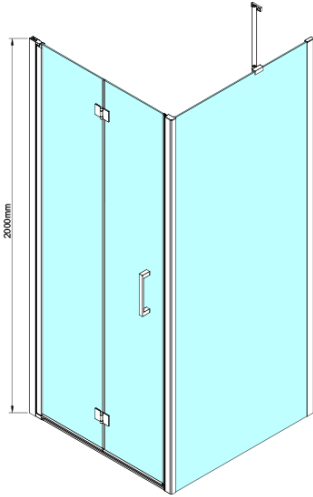

Technisches Arbeitsblatt

GN4570/GN4580/GN4590 + GN3580/GN3590/GN3510/GN3512