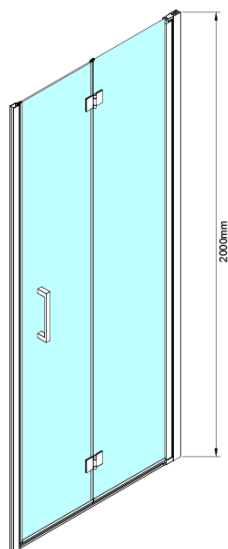

GN4570/GN4580/GN4590

Model	A	B
GN4570	675-705	570
GN4580	775-805	670
GN4590	875-905	770