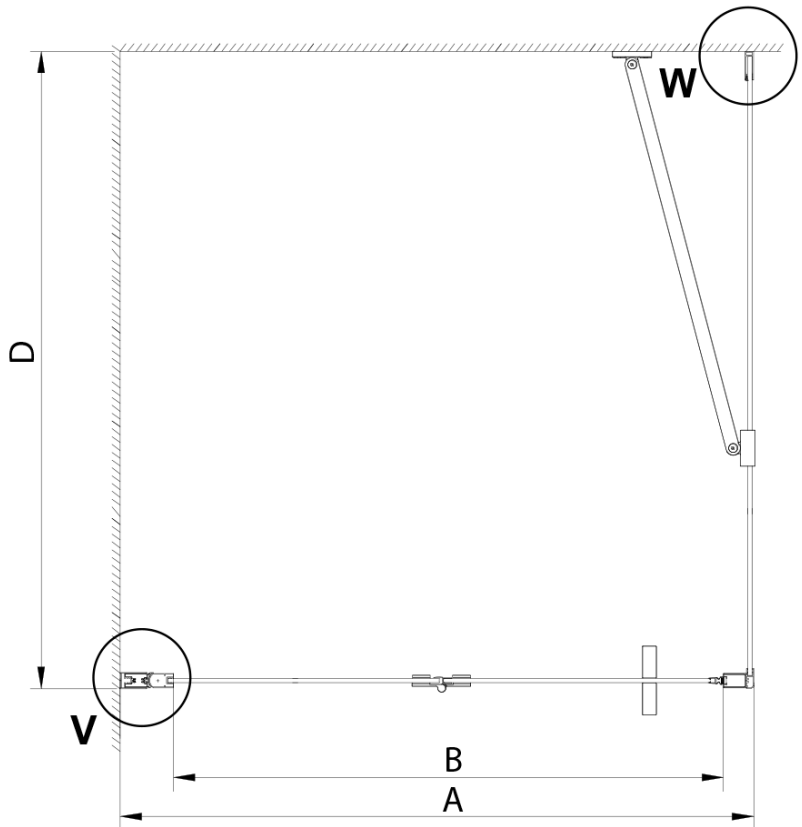

Technisches Arbeitsblatt

GN4570/GN4580/GN4590 + GN3580/GN3590/GN3510/GN3512