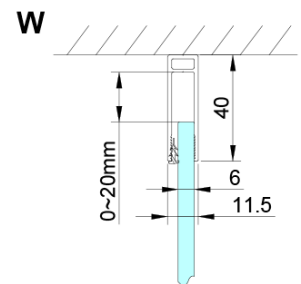

Model	A	B	D
GN4570	685-715	570	
GN4580	785-815	670	
GN4590	885-915	770	
GN3580			785-805
GN3590			885-905
GN3510			985-1005
GN3512			1185-1205