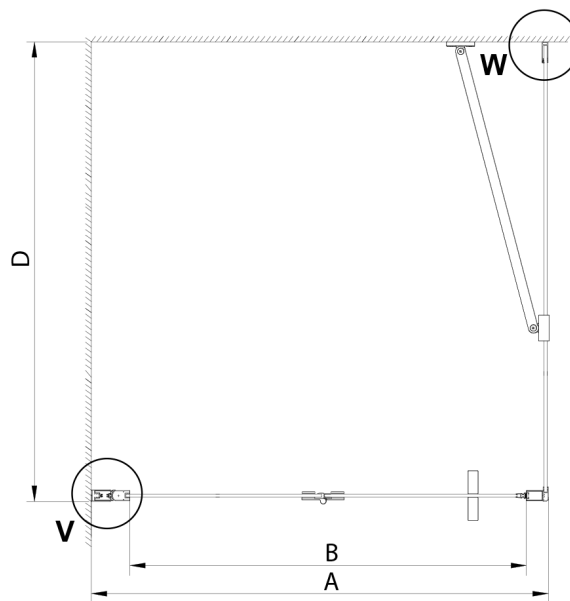

LORO Duschfalttür 700 mm, Klarglas

Bestellcode: GN4570

Größe

Breite: 700 mm

Höhe: 2000 mm

Eigenschaften

Garantie: 3 Jahre

Technisches Arbeitsblatt

GN4570/GN4580/GN4590 + GN3580/GN3590/GN3510/GN3512

Model	A	B	D
GN4570	685-715	570	
GN4580	785-815	670	
GN4590	885-915	770	
GN3580			785-805
GN3590			885-905
GN3510			985-1005
GN3512			1185-1205

GN4570/GN4580/GN4590

Model	A	B
GN4570	675-705	570
GN4580	775-805	670
GN4590	875-905	770