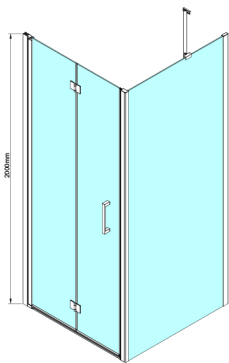

Technisches Arbeitsblatt

GN4570/GN4580/GN4590 + GN3580/GN3590/GN3510/GN3512

Model	A	B	D
GN4570	685-715	570	
GN4580	785-815	670	
GN4590	885-915	770	
GN3580			785-805
GN3590			885-905
GN3510			985-1005
GN3512			1185-1205