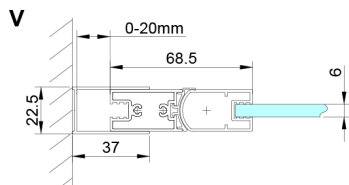

LORO Duschfalttür 700 mm, Klarglas

Bestellcode: GN4570

Größe

Breite: 700 mm

Höhe: 2000 mm

Eigenschaften

Garantie: 3 Jahre

Technisches Arbeitsblatt

Model	A	B
GN4570	675-705	570
GN4580	775-805	670
GN4590	875-905	770