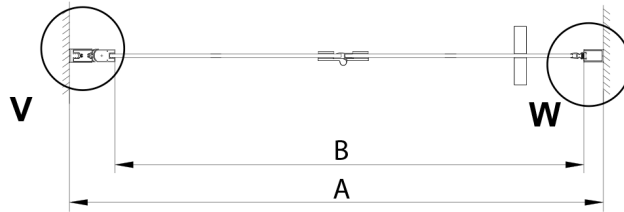

LORO Duschfalttür 700 mm, Klarglas

Bestellcode: GN4570

Größe

Breite: 700 mm

Höhe: 2000 mm

Eigenschaften

Garantie: 3 Jahre

Technisches Arbeitsblatt

GN4570/GN4580/GN4590 + GN3580/GN3590/GN3510/GN3512

Model	A	B	D
GN4570	685-715	570	
GN4580	785-815	670	
GN4590	885-915	770	
GN3580			785-805
GN3590			885-905
GN3510			985-1005
GN3512			1185-1205

GN4570/GN4580/GN4590