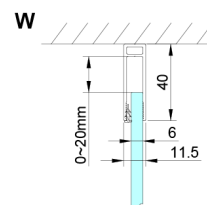

LORO Duschfalttür 700 mm, Klarglas

Bestellcode: GN4570

Größe

Breite: 700 mm

Höhe: 2000 mm

Eigenschaften

Garantie: 3 Jahre

Technisches Arbeitsblatt

GN4570/GN4580/GN4590 + GN3580/GN3590/GN3510/GN3512

Model	A	B	D
GN4570	685-715	570	
GN4580	785-815	670	
GN4590	885-915	770	
GN3580			785-805
GN3590			885-905
GN3510			985-1005
GN3512			1185-1205

GN4570/GN4580/GN4590

Model	A	B
GN4570	675-705	570
GN4580	775-805	670
GN4590	875-905	770