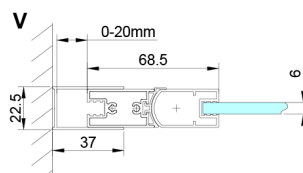

Technisches Arbeitsblatt

GN4570/GN4580/GN4590 + GN3580/GN3590/GN3510/GN3512

Model	A	B	D
GN4570	685-715	570	
GN4580	785-815	670	
GN4590	885-915	770	
GN3580			785-805
GN3590			885-905
GN3510			985-1005
GN3512			1185-1205