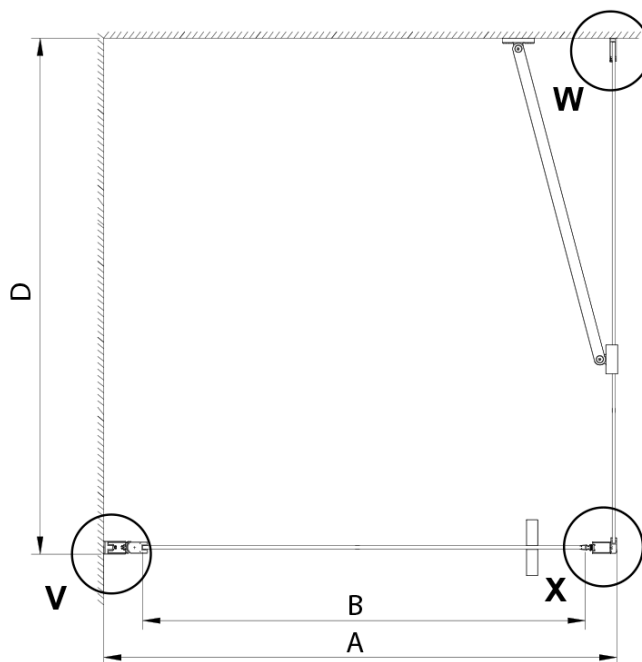

Farbenprofil: Chrom - Poliertem Aluminium

Form: Nischetür

Öffnungsarten: Öffnungstür einflügelig

Richtung der Öffnung: Universelle

Eingangsbreite: 770 mm

Glasfarbe: Klarglas

Glasbehandlung: Coatedglas

Glasdicke: 6 mm

LORO Scharniere für Drehtür, untere + obere (Bestellcode: NDGN12)

LORO Montageset (Bestellcode: NDGN01)

LORO Duschtür-Griff (Bestellcode: NDGN06)

LORO Magnetisches profil (Bestellcode: NDGN05)

Untere Dichtung für Tür, Glas 6mm, 1000mm (Bestellcode: NDGN04)

Technisches Arbeitsblatt

GN4470/GN4480/GN4490

Model	A	B
GN4470	675-705	570
GN4480	775-805	670
GN4490	875-905	770

GN4470/GN4480/GN4490 + GN3580/GN3590/GN3510/GN3512

Model	A	B	D
GN4470	685-715	570	
GN4480	785-815	670	
GN4490	885-915	770	
GN3580			785-805
GN3590			885-905
GN3510			985-1005
GN3512			1185-1205