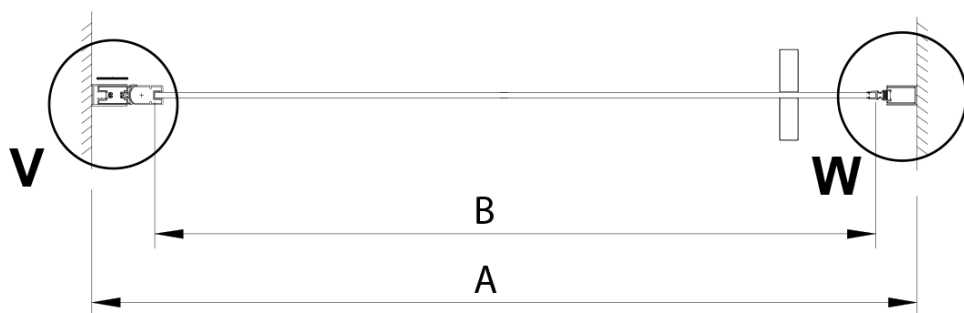

Technisches Arbeitsblatt

GN4470/GN4480/GN4490

Model	A	B
GN4470	675-705	570
GN4480	775-805	670
GN4490	875-905	770