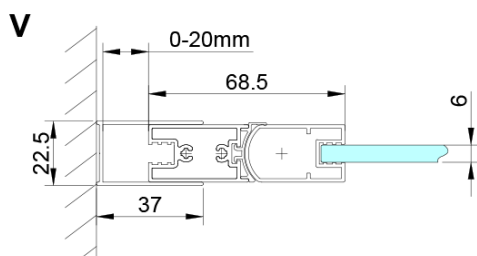

Technisches Arbeitsblatt

GN4470/GN4480/GN4490

Model	A	B
GN4470	675-705	570
GN4480	775-805	670
GN4490	875-905	770