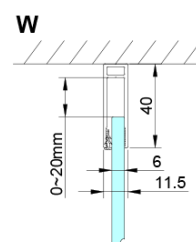

Farbenprofil: Chrom - Poliertem Aluminium

Form: Nischetür

Öffnungsarten: Öffnungstür einflügelig

Richtung der Öffnung: Universelle

Eingangsbreite: 770 mm

Glasfarbe: Klarglas

Glasbehandlung: Coatedglas

Glasdicke: 6 mm

Einbaubreite ab: 875 mm

Einbaubreite bis zu: 905 mm

Eigenschaften: Rahmenloses Design, Öffnen nach Innen und Außen

Gewicht / Stück: 26.0 kg

Verpackung: 1 Stück

Garantie: 3 Jahre

Ersatzteile

LORO Schwallenschutz mit Endkappen (Bestellcode: NDGN03)

LORO Scharniere für Drehtür, untere + obere (Bestellcode: NDGN12)

LORO Montageset (Bestellcode: NDGN01)

LORO Duschtür-Griff (Bestellcode: NDGN06)

LORO Magnetisches profil (Bestellcode: NDGN05)

Untere Dichtung für Tür, Glas 6mm, 1000mm (Bestellcode: NDGN04)

Technisches Arbeitsblatt

GN4470/GN4480/GN4490

Model	A	B
GN4470	675-705	570
GN4480	775-805	670
GN4490	875-905	770

GN4470/GN4480/GN4490 + GN3580/GN3590/GN3510/GN3512

Model	A	B	D
GN4470	685-715	570	
GN4480	785-815	670	
GN4490	885-915	770	
GN3580			785-805
GN3590			885-905
GN3510			985-1005
GN3512			1185-1205