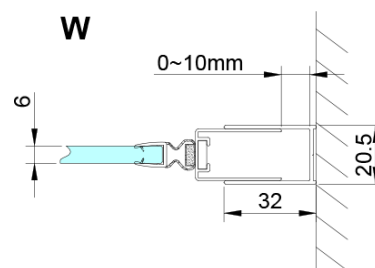

Technisches Arbeitsblatt

GN4470/GN4480/GN4490

Model	A	B
GN4470	675-705	570
GN4480	775-805	670
GN4490	875-905	770