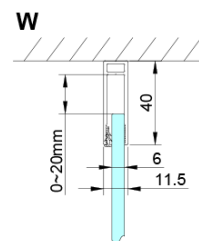

Bestellcode: GN4490

Grundinformation

Marke: Gelco

Serie: LORO

Größe

Breite: 900 mm

Höhe: 2000 mm

Eigenschaften

Farbenprofil: Chrom - Poliertem Aluminium

Form: Nischetür

Öffnungsarten: Öffnungstür einflügelig

Richtung der Öffnung: Universelle

Eingangsbreite: 770 mm

Glasfarbe: Klarglas

Glasbehandlung: Coatedglas

Glasdicke: 6 mm

Einbaubreite ab: 875 mm

Einbaubreite bis zu: 905 mm

Eigenschaften: Rahmenloses Design, Öffnen nach Innen und Außen

Gewicht / Stück: 26.0 kg

Verpackung: 1 Stück

Garantie: 3 Jahre

Technisches Arbeitsblatt

GN4470/GN4480/GN4490

Model	A	B
GN4470	675-705	570
GN4480	775-805	670
GN4490	875-905	770

GN4470/GN4480/GN4490 + GN3580/GN3590/GN3510/GN3512

Model	A	B	D
GN4470	685-715	570	
GN4480	785-815	670	
GN4490	885-915	770	
GN3580			785-805
GN3590			885-905
GN3510			985-1005
GN3512			1185-1205