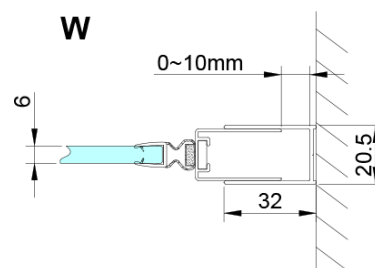

Bestellcode: GN4490

Grundinformation

Marke: Gelco

Serie: LORO

Größe

Breite: 900 mm

Höhe: 2000 mm

Eigenschaften

Farbenprofil: Chrom - Poliertem Aluminium

Form: Nischetür

Öffnungsarten: Öffnungstür einflügelig

Richtung der Öffnung: Universelle

Eingangsbreite: 770 mm

Glasfarbe: Klarglas

Glasbehandlung: Coatedglas

Glasdicke: 6 mm

Einbaubreite ab: 875 mm

Einbaubreite bis zu: 905 mm

Eigenschaften: Rahmenloses Design, Öffnen nach Innen und Außen

Gewicht / Stück: 26.0 kg

Verpackung: 1 Stück

Garantie: 3 Jahre

Technisches Arbeitsblatt

GN4470/GN4480/GN4490