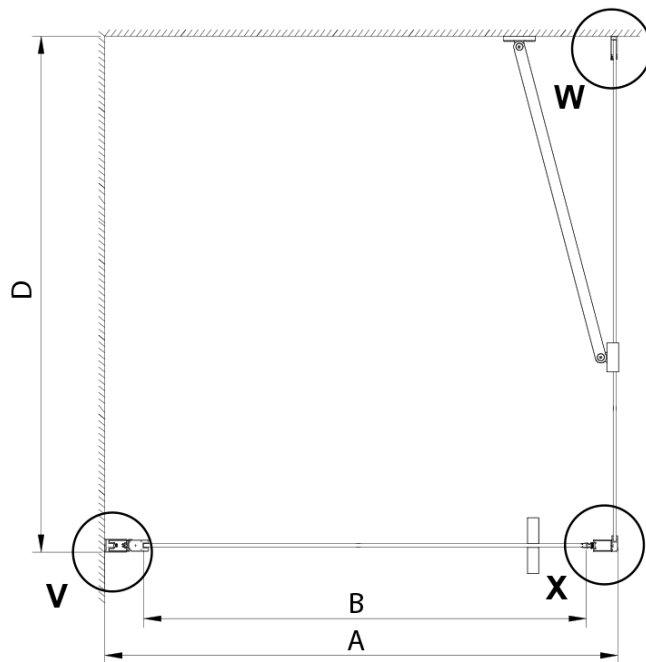

Bestellcode: GN4490

Grundinformation

Marke: Gelco

Serie: LORO

Größe

Breite: 900 mm

Höhe: 2000 mm

Eigenschaften

Farbenprofil: Chrom - Poliertem Aluminium

Form: Nischetür

Öffnungsarten: Öffnungstür einflügelig

Richtung der Öffnung: Universelle

Eingangsbreite: 770 mm

Glasfarbe: Klarglas

Glasbehandlung: Coatedglas

Glasdicke: 6 mm

Einbaubreite ab: 875 mm

Einbaubreite bis zu: 905 mm

Eigenschaften: Rahmenloses Design, Öffnen nach Innen und Außen

Gewicht / Stück: 26.0 kg

Verpackung: 1 Stück

Garantie: 3 Jahre

Technisches Arbeitsblatt

GN4470/GN4480/GN4490

Model	A	B
GN4470	675-705	570
GN4480	775-805	670
GN4490	875-905	770

GN4470/GN4480/GN4490 + GN3580/GN3590/GN3510/GN3512

Model	A	B	D
GN4470	685-715	570	
GN4480	785-815	670	
GN4490	885-915	770	
GN3580			785-805
GN3590			885-905
GN3510			985-1005
GN3512			1185-1205