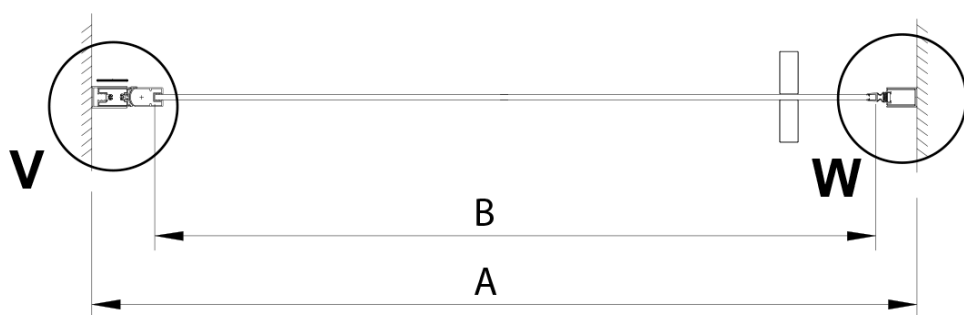

Farbenprofil: Chrom - Poliertem Aluminium

Form: Nischetür

Öffnungsarten: Öffnungstür einflügelig

Richtung der Öffnung: Universelle

Eingangsbreite: 770 mm

Glasfarbe: Klarglas

Glasbehandlung: Coatedglas

Glasdicke: 6 mm

Einbaubreite ab: 875 mm

Einbaubreite bis zu: 905 mm

Eigenschaften: Rahmenloses Design, Öffnen nach Innen und Außen

Gewicht / Stück: 26.0 kg

Verpackung: 1 Stück

Garantie: 3 Jahre

Technisches Arbeitsblatt

GN4470/GN4480/GN4490