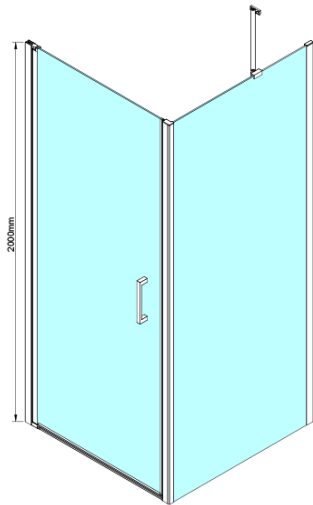

Bestellcode: GN4490

Grundinformation

Marke: Gelco

Serie: LORO

Größe

Breite: 900 mm

Höhe: 2000 mm

Eigenschaften

Farbenprofil: Chrom - Poliertem Aluminium

Form: Nischetür

Öffnungsarten: Öffnungstür einflügelig

Richtung der Öffnung: Universelle

Eingangsbreite: 770 mm

Glasfarbe: Klarglas

Glasbehandlung: Coatedglas

Glasdicke: 6 mm

Einbaubreite ab: 875 mm

Einbaubreite bis zu: 905 mm

Eigenschaften: Rahmenloses Design, Öffnen nach Innen und Außen

Gewicht / Stück: 26.0 kg

Verpackung: 1 Stück

Garantie: 3 Jahre

Technisches Arbeitsblatt

GN4470/GN4480/GN4490

Model	A	B
GN4470	675-705	570
GN4480	775-805	670
GN4490	875-905	770

GN4470/GN4480/GN4490 + GN3580/GN3590/GN3510/GN3512

Model	A	B	D
GN4470	685-715	570	
GN4480	785-815	670	
GN4490	885-915	770	
GN3580			785-805
GN3590			885-905
GN3510			985-1005
GN3512			1185-1205