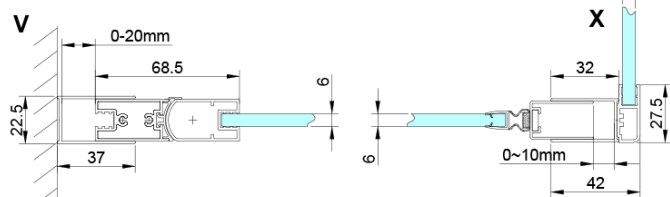

Bestellcode: GN4490

Grundinformation

Marke: Gelco

Serie: LORO

Größe

Breite: 900 mm

Höhe: 2000 mm

Eigenschaften

Farbenprofil: Chrom - Poliertem Aluminium

Form: Nischetür

Öffnungsarten: Öffnungstür einflügelig

Richtung der Öffnung: Universelle

Eingangsbreite: 770 mm

Glasfarbe: Klarglas

Glasbehandlung: Coatedglas

Glasdicke: 6 mm

Einbaubreite ab: 875 mm

Einbaubreite bis zu: 905 mm

Eigenschaften: Rahmenloses Design, Öffnen nach Innen und Außen

Gewicht / Stück: 26.0 kg

Verpackung: 1 Stück

Garantie: 3 Jahre

Technisches Arbeitsblatt

GN4470/GN4480/GN4490

Model	A	B
GN4470	675-705	570
GN4480	775-805	670
GN4490	875-905	770

GN4470/GN4480/GN4490 + GN3580/GN3590/GN3510/GN3512

Model	A	B	D
GN4470	685-715	570	
GN4480	785-815	670	
GN4490	885-915	770	
GN3580			785-805
GN3590			885-905
GN3510			985-1005
GN3512			1185-1205