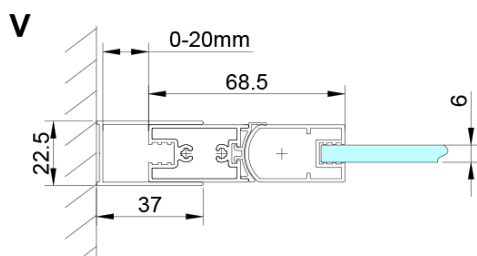

Bestellcode: GN4490

Grundinformation

Marke: Gelco

Serie: LORO

Größe

Breite: 900 mm

Höhe: 2000 mm

Eigenschaften

Farbenprofil: Chrom - Poliertem Aluminium

Form: Nischetür

Öffnungsarten: Öffnungstür einflügelig

Richtung der Öffnung: Universelle

Eingangsbreite: 770 mm

Glasfarbe: Klarglas

Glasbehandlung: Coatedglas

Glasdicke: 6 mm

Einbaubreite ab: 875 mm

Einbaubreite bis zu: 905 mm

Eigenschaften: Rahmenloses Design, Öffnen nach Innen und Außen

Gewicht / Stück: 26.0 kg

Verpackung: 1 Stück

Garantie: 3 Jahre

Technisches Arbeitsblatt

GN4470/GN4480/GN4490