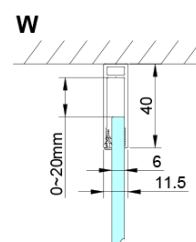

Bestellcode: GN4490

Grundinformation

Marke: Gelco

Serie: LORO

Größe

Breite: 900 mm

Höhe: 2000 mm

Eigenschaften

Farbenprofil: Chrom - Poliertem Aluminium

Form: Nischetür

Öffnungsarten: Öffnungstür einflügelig

Richtung der Öffnung: Universelle

Eingangsbreite: 770 mm

Glasfarbe: Klarglas

Glasbehandlung: Coatedglas

Glasdicke: 6 mm

Einbaubreite ab: 875 mm

Einbaubreite bis zu: 905 mm

Eigenschaften: Rahmenloses Design, Öffnen nach Innen und Außen

Gewicht / Stück: 26.0 kg

Verpackung: 1 Stück

Garantie: 3 Jahre

Technisches Arbeitsblatt

GN4470/GN4480/GN4490

Model	A	B
GN4470	675-705	570
GN4480	775-805	670
GN4490	875-905	770

GN4470/GN4480/GN4490 + GN3580/GN3590/GN3510/GN3512

Model	A	B	D
GN4470	685-715	570	
GN4480	785-815	670	
GN4490	885-915	770	
GN3580			785-805
GN3590			885-905
GN3510			985-1005
GN3512			1185-1205