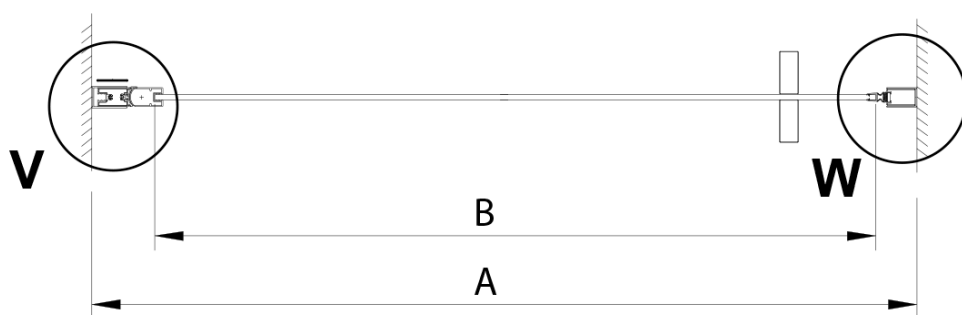

Farbenprofil: Chrom - Poliertem Aluminium

Form: Nischetür

Öffnungsarten: Öffnungstür einflügelig

Richtung der Öffnung: Universelle

Eingangsbreite: 770 mm

Glasfarbe: Klarglas

Glasbehandlung: Coatedglas

Glasdicke: 6 mm

Einbaubreite ab: 875 mm

Einbaubreite bis zu: 905 mm

Eigenschaften: Rahmenloses Design, Öffnen nach Innen und Außen

Gewicht / Stück: 26.0 kg

Verpackung: 1 Stück

Garantie: 3 Jahre

Technisches Arbeitsblatt

GN4470/GN4480/GN4490