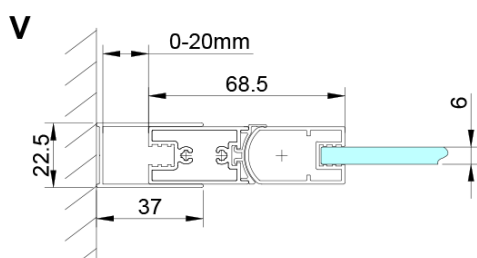

Bestellcode: GN4490

Grundinformation

Marke: Gelco

Serie: LORO

Größe

Breite: 900 mm

Höhe: 2000 mm

Eigenschaften

Farbenprofil: Chrom - Poliertem Aluminium

Form: Nischetür

Öffnungsarten: Öffnungstür einflügelig

Richtung der Öffnung: Universelle

Eingangsbreite: 770 mm

Glasfarbe: Klarglas

Glasbehandlung: Coatedglas

Glasdicke: 6 mm

Einbaubreite ab: 875 mm

Einbaubreite bis zu: 905 mm

Eigenschaften: Rahmenloses Design, Öffnen nach Innen und Außen

Gewicht / Stück: 26.0 kg

Verpackung: 1 Stück

Garantie: 3 Jahre

Technisches Arbeitsblatt

GN4470/GN4480/GN4490

Model	A	B
GN4470	675-705	570
GN4480	775-805	670
GN4490	875-905	770

GN4470/GN4480/GN4490 + GN3580/GN3590/GN3510/GN3512

Model	A	B	D
GN4470	685-715	570	
GN4480	785-815	670	
GN4490	885-915	770	
GN3580			785-805
GN3590			885-905
GN3510			985-1005
GN3512			1185-1205