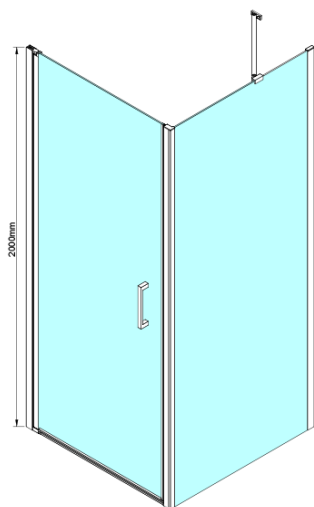

Bestellcode: GN4490

Grundinformation

Marke: Gelco

Serie: LORO

Größe

Breite: 900 mm

Höhe: 2000 mm

Eigenschaften

Farbenprofil: Chrom - Poliertem Aluminium

Form: Nischetür

Öffnungsarten: Öffnungstür einflügelig

Richtung der Öffnung: Universelle

Eingangsbreite: 770 mm

Glasfarbe: Klarglas

Glasbehandlung: Coatedglas

Glasdicke: 6 mm

Einbaubreite ab: 875 mm

Einbaubreite bis zu: 905 mm

Eigenschaften: Rahmenloses Design, Öffnen nach Innen und Außen

Gewicht / Stück: 26.0 kg

Verpackung: 1 Stück

Garantie: 3 Jahre

Technisches Arbeitsblatt

GN4470/GN4480/GN4490

Model	A	B
GN4470	675-705	570
GN4480	775-805	670
GN4490	875-905	770

GN4470/GN4480/GN4490 + GN3580/GN3590/GN3510/GN3512

Model	A	B	D
GN4470	685-715	570	
GN4480	785-815	670	
GN4490	885-915	770	
GN3580			785-805
GN3590			885-905
GN3510			985-1005
GN3512			1185-1205