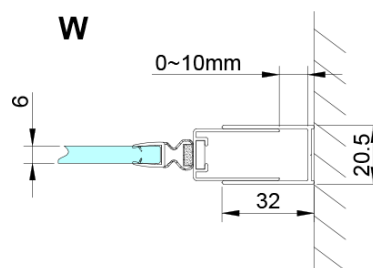

Bestellcode: GN4490

Grundinformation

Marke: Gelco

Serie: LORO

Größe

Breite: 900 mm

Höhe: 2000 mm

Eigenschaften

Farbenprofil: Chrom - Poliertem Aluminium

Form: Nischetür

Öffnungsarten: Öffnungstür einflügelig

Richtung der Öffnung: Universelle

Eingangsbreite: 770 mm

Glasfarbe: Klarglas

Glasbehandlung: Coatedglas

Glasdicke: 6 mm

Einbaubreite ab: 875 mm

Einbaubreite bis zu: 905 mm

Eigenschaften: Rahmenloses Design, Öffnen nach Innen und Außen

Gewicht / Stück: 26.0 kg

Verpackung: 1 Stück

Garantie: 3 Jahre

Technisches Arbeitsblatt

GN4470/GN4480/GN4490