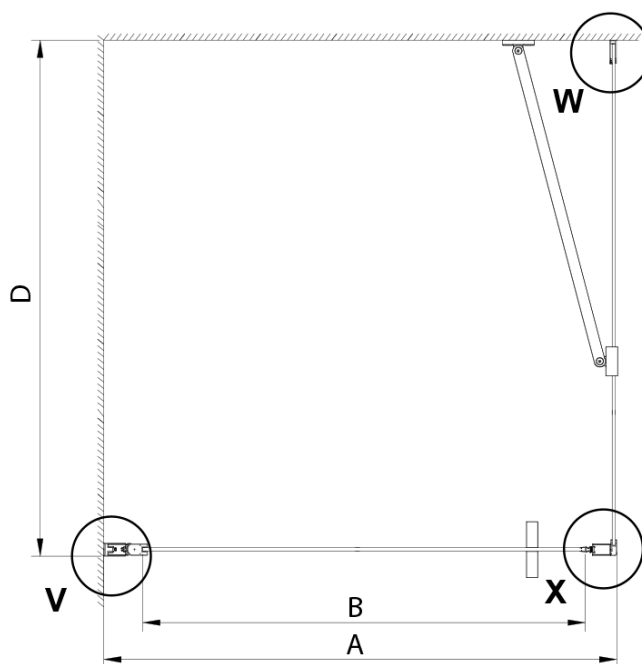

Bestellcode: GN4490

Grundinformation

Marke: Gelco

Serie: LORO

Größe

Breite: 900 mm

Höhe: 2000 mm

Eigenschaften

Farbenprofil: Chrom - Poliertem Aluminium

Form: Nischetür

Öffnungsarten: Öffnungstür einflügelig

Richtung der Öffnung: Universelle

Eingangsbreite: 770 mm

Glasfarbe: Klarglas

Glasbehandlung: Coatedglas

Glasdicke: 6 mm

Einbaubreite ab: 875 mm

Einbaubreite bis zu: 905 mm

Eigenschaften: Rahmenloses Design, Öffnen nach Innen und Außen

Gewicht / Stück: 26.0 kg

Verpackung: 1 Stück

Garantie: 3 Jahre

Technisches Arbeitsblatt

GN4470/GN4480/GN4490

Model	A	B
GN4470	675-705	570
GN4480	775-805	670
GN4490	875-905	770

GN4470/GN4480/GN4490 + GN3580/GN3590/GN3510/GN3512

Model	A	B	D
GN4470	685-715	570	
GN4480	785-815	670	
GN4490	885-915	770	
GN3580			785-805
GN3590			885-905
GN3510			985-1005
GN3512			1185-1205