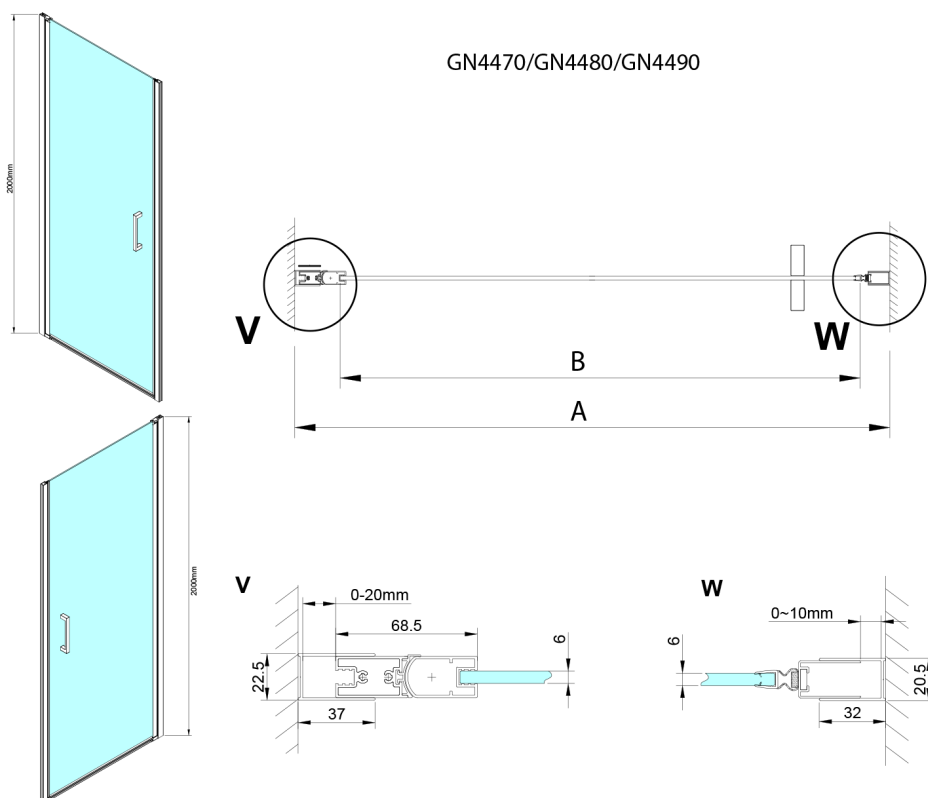

LORO Duschtür 900mm, Klarglas

Bestellcode: GN4490

Größe

Breite: 900 mm

Höhe: 2000 mm

Eigenschaften

Garantie: 3 Jahre

Technisches Arbeitsblatt

Model	A	B
GN4470	675-705	570
GN4480	775-805	670
GN4490	875-905	770

GN4470/GN4480/GN4490 + GN3580/GN3590/GN3510/GN3512

Model	A	B	D
GN4470	685-715	570	
GN4480	785-815	670	
GN4490	885-915	770	
GN3580			785-805
GN3590			885-905
GN3510			985-1005
GN3512			1185-1205