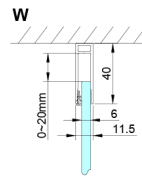

LORO Duschtür 900mm, Klarglas

Bestellcode: GN4490

Größe

Breite: 900 mm

Höhe: 2000 mm

Eigenschaften

Garantie: 3 Jahre

Technisches Arbeitsblatt

Model	A	B
GN4470	675-705	570
GN4480	775-805	670
GN4490	875-905	770

GN4470/GN4480/GN4490 + GN3580/GN3590/GN3510/GN3512

Model	A	B	D
GN4470	685-715	570	
GN4480	785-815	670	
GN4490	885-915	770	
GN3580			785-805
GN3590			885-905
GN3510			985-1005
GN3512			1185-1205