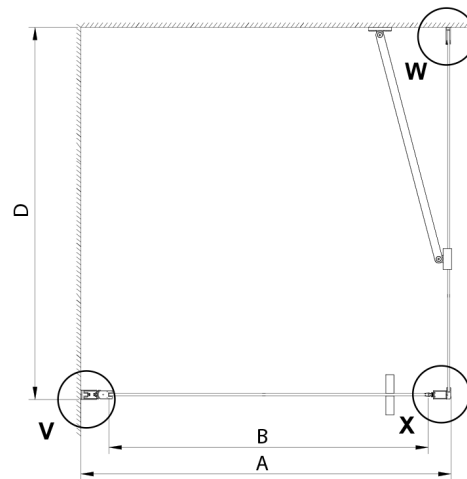

LORO Duschtür 900mm, Klarglas

Bestellcode: GN4490

Größe

Breite: 900 mm

Höhe: 2000 mm

Eigenschaften

Garantie: 3 Jahre

Technisches Arbeitsblatt

Model	A	B
GN4470	675-705	570
GN4480	775-805	670
GN4490	875-905	770

GN4470/GN4480/GN4490 + GN3580/GN3590/GN3510/GN3512

Model	A	B	D
GN4470	685-715	570	
GN4480	785-815	670	
GN4490	885-915	770	
GN3580			785-805
GN3590			885-905
GN3510			985-1005
GN3512			1185-1205