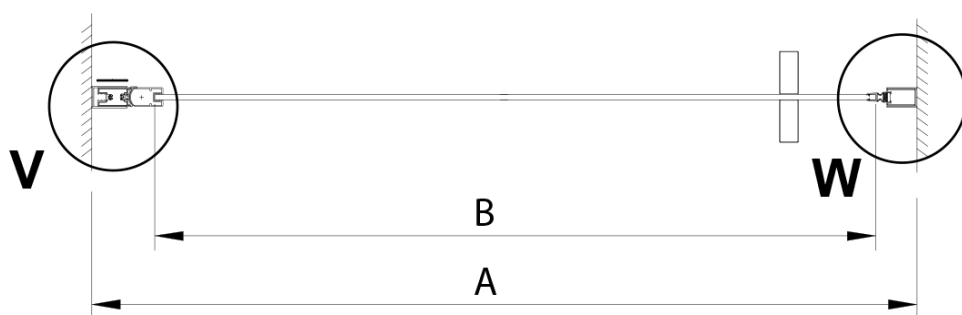

Technisches Arbeitsblatt

GN4470/GN4480/GN4490

Model	A	B
GN4470	675-705	570
GN4480	775-805	670
GN4490	875-905	770