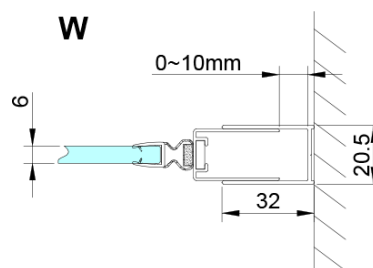

Technisches Arbeitsblatt

GN4470/GN4480/GN4490

Model	A	B
GN4470	675-705	570
GN4480	775-805	670
GN4490	875-905	770