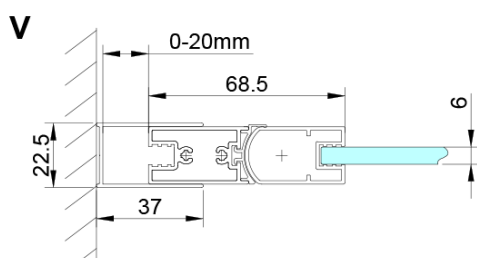

Technisches Arbeitsblatt

GN4470/GN4480/GN4490

Model	A	B
GN4470	675-705	570
GN4480	775-805	670
GN4490	875-905	770