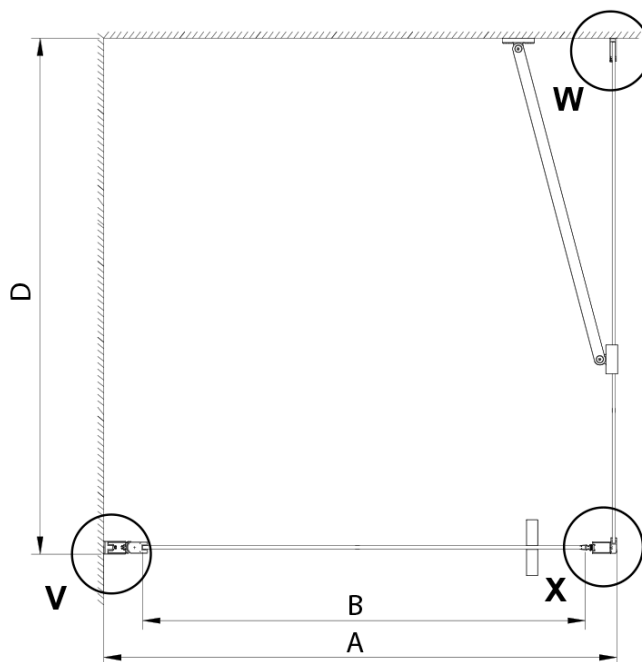

GN4470/GN4480/GN4490 + GN3580/GN3590/GN3510/GN3512