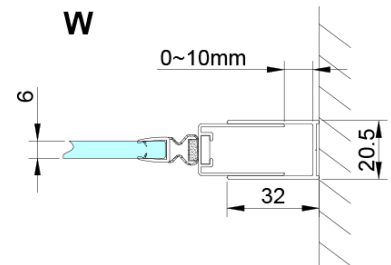

## Größe

**Breite:** 800 mm

**Höhe:** 2000 mm

## Eigenschaften

**Farbenprofil:** Chrom - Poliertem Aluminium

**Form:** Nischetür

**Öffnungsarten:** Öffnungstür einflügelig

**Richtung der Öffnung:** Universelle

**Eingangsbreite:** 670 mm

**Glasfarbe:** Klarglas

**Glasbehandlung:** Coatedglas

**Glasdicke:** 6 mm

**Einbaubreite ab:** 775 mm

**Einbaubreite bis zu:** 805 mm

**Eigenschaften:** Rahmenloses Design, Öffnen nach Innen und Außen

**Gewicht / Stück:** 26.0 kg

Untere Dichtung für Tür, Glas 6mm, 1000mm (Bestellcode: NDGN04)

LORO Magnetisches profil (Bestellcode: NDGN05)

Technisches Arbeitsblatt

GN4470/GN4480/GN4490

Model	A	B
GN4470	675-705	570
GN4480	775-805	670
GN4490	875-905	770