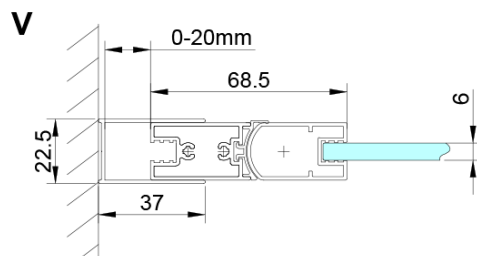

## Größe

**Breite:** 800 mm

**Höhe:** 2000 mm

## Eigenschaften

**Farbenprofil:** Chrom - Poliertem Aluminium

**Form:** Nischetür

**Öffnungsarten:** Öffnungstür einflügelig

**Richtung der Öffnung:** Universelle

**Eingangsbreite:** 670 mm

**Glasfarbe:** Klarglas

**Glasbehandlung:** Coatedglas

**Glasdicke:** 6 mm

**Einbaubreite ab:** 775 mm

**Einbaubreite bis zu:** 805 mm

**Eigenschaften:** Rahmenloses Design, Öffnen nach Innen und Außen

**Gewicht / Stück:** 26.0 kg

Untere Dichtung für Tür, Glas 6mm, 1000mm (Bestellcode: NDGN04)

LORO Magnetisches profil (Bestellcode: NDGN05)

Technisches Arbeitsblatt

GN4470/GN4480/GN4490

Model	A	B
GN4470	675-705	570
GN4480	775-805	670
GN4490	875-905	770