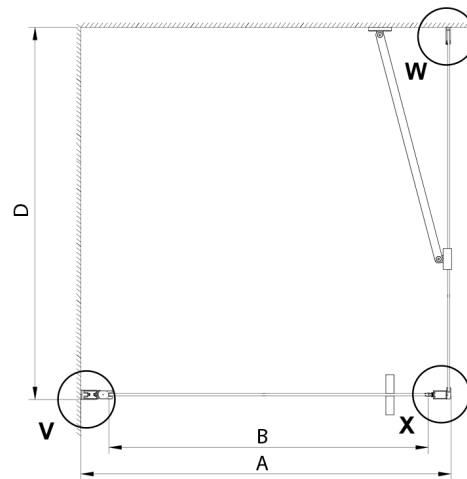

### Größe

Breite: 700 mm

Höhe: 2000 mm

## Technisches Arbeitsblatt

Model	A	B
GN4470	675-705	570
GN4480	775-805	670
GN4490	875-905	770

GN4470/GN4480/GN4490 + GN3580/GN3590/GN3510/GN3512

Model	A	B	D
GN4470	685-715	570	
GN4480	785-815	670	
GN4490	885-915	770	
GN3580			785-805
GN3590			885-905
GN3510			985-1005
GN3512			1185-1205