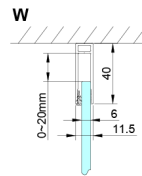

### Größe

Breite: 700 mm

Höhe: 2000 mm

## Technisches Arbeitsblatt

Model	A	B
GN4470	675-705	570
GN4480	775-805	670
GN4490	875-905	770

GN4470/GN4480/GN4490 + GN3580/GN3590/GN3510/GN3512

Model	A	B	D
GN4470	685-715	570	
GN4480	785-815	670	
GN4490	885-915	770	
GN3580			785-805
GN3590			885-905
GN3510			985-1005
GN3512			1185-1205