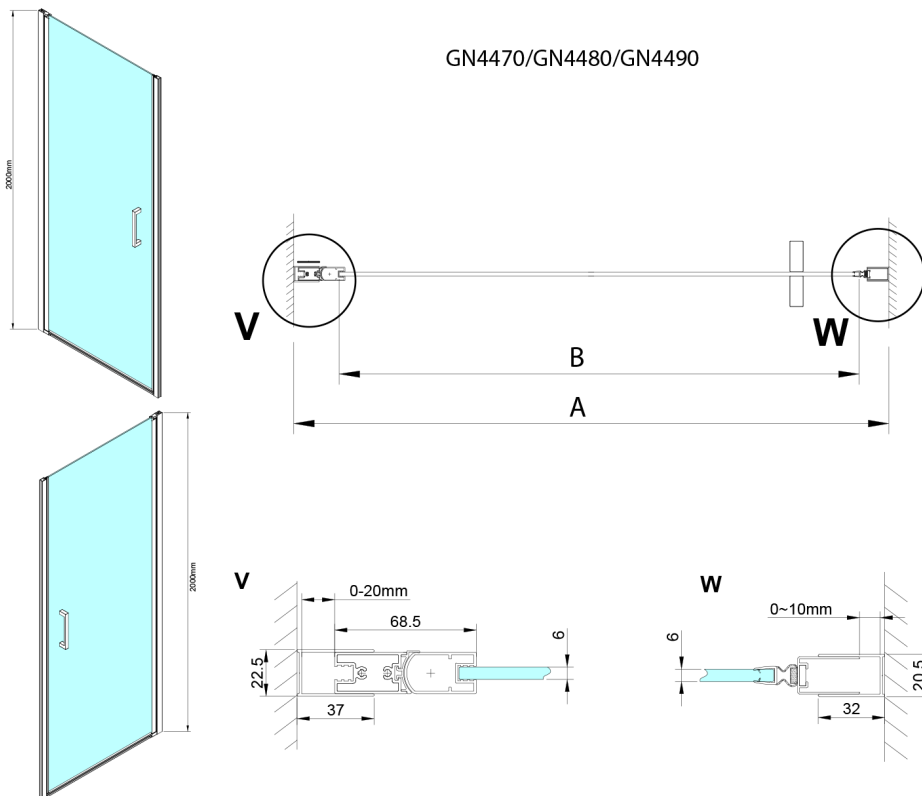

## LORO Duschtür 700mm, Klarglas

Bestellcode: GN4470

### Größe

Breite: 700 mm

Höhe: 2000 mm

## Technisches Arbeitsblatt

Model	A	B
GN4470	675-705	570
GN4480	775-805	670
GN4490	875-905	770

GN4470/GN4480/GN4490 + GN3580/GN3590/GN3510/GN3512

Model	A	B	D
GN4470	685-715	570	
GN4480	785-815	670	
GN4490	885-915	770	
GN3580			785-805
GN3590			885-905
GN3510			985-1005
GN3512			1185-1205