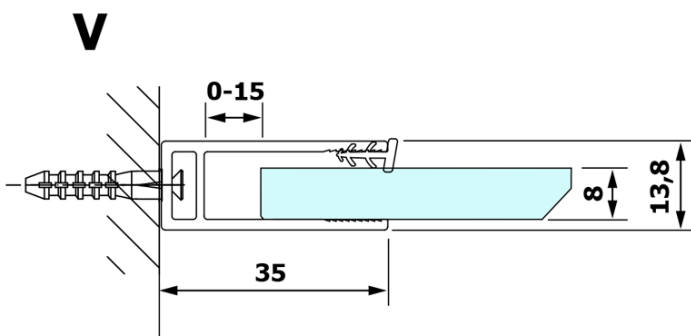

Bestellcode: GX1590-08

Grundinformation

Marke: Gelco
Serie: VARIO

Größe

Höhe: 2000 mm
Tiefe: 900 mm

Eigenschaften

Farbenprofil: Gold
Form: Einwandig Duschabtrennungen fest
Glasfarbe: NORDIC - Glas
Glasbehandlung: Coatedglas
Glasdicke: 8 mm
Gewicht / Stück: 41.0 kg
Verpackung: 2 Stück
Garantie: 3 Jahre

Dazu empfehlen wir:

1 Stück VARIO Eckstütze für Duschabtrennungen 1400mm, Gold (Bestellcode: GX2216)

Technisches Arbeitsblatt

MODEL	A
GX1570	685-700
GX1580	785-800
GX1590	885-900
GX1510	985-1000
GX1511	1085-1100
GX1512	1185-1200
GX1514	1385-1400