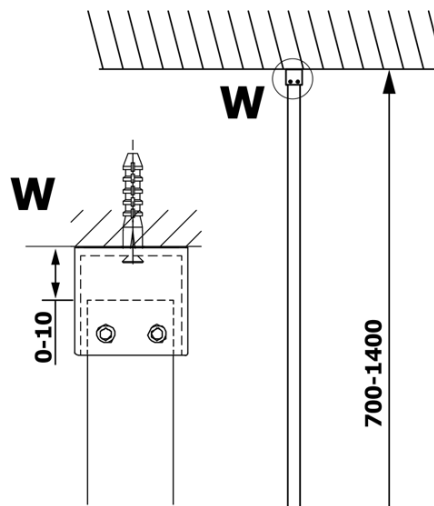

Bestellcode: GX1590-08

Grundinformation

Marke: Gelco
Serie: VARIO

Größe

Höhe: 2000 mm
Tiefe: 900 mm

Eigenschaften

Farbenprofil: Gold
Form: Einwandig Duschabtrennungen fest
Glasfarbe: NORDIC - Glas
Glasbehandlung: Coatedglas
Glasdicke: 8 mm
Gewicht / Stück: 41.0 kg
Verpackung: 2 Stück
Garantie: 3 Jahre

Dazu empfehlen wir:

1 Stück VARIO Eckstütze für Duschabtrennungen 1400mm, Gold (Bestellcode: GX2216)

Technisches Arbeitsblatt

MODEL	A
GX1570	685-700
GX1580	785-800
GX1590	885-900
GX1510	985-1000
GX1511	1085-1100
GX1512	1185-1200
GX1514	1385-1400