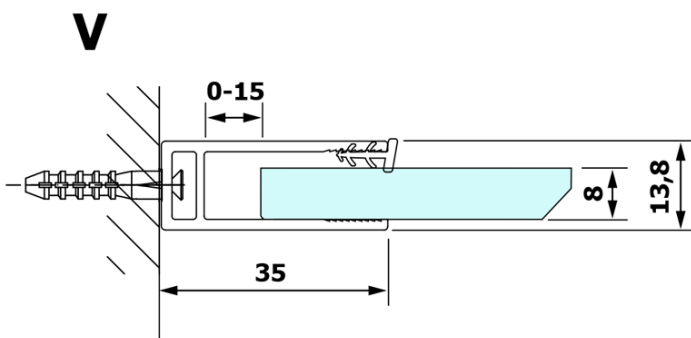

**Bestellcode:** GX1590-06

**Grundinformation**

**Marke:** Gelco  
**Serie:** VARIO

**Größe**

**Höhe:** 2000 mm  
**Tiefe:** 900 mm

**Eigenschaften**

**Farbenprofil:** Schwarz matt  
**Form:** Einwandig Duschabtrennungen fest  
**Glasfarbe:** NORDIC - Glas  
**Glasbehandlung:** Coatedglas  
**Glasdicke:** 8 mm  
**Gewicht / Stück:** 41.0 kg  
**Verpackung:** 2 Stück  
**Garantie:** 3 Jahre

Technisches Arbeitsblatt

MODEL	A
GX1570	685-700
GX1580	785-800
GX1590	885-900
GX1510	985-1000
GX1511	1085-1100
GX1512	1185-1200
GX1514	1385-1400

MODEL	A
GX1570	685-700
GX1580	785-800
GX1590	885-900
GX1510	985-1000