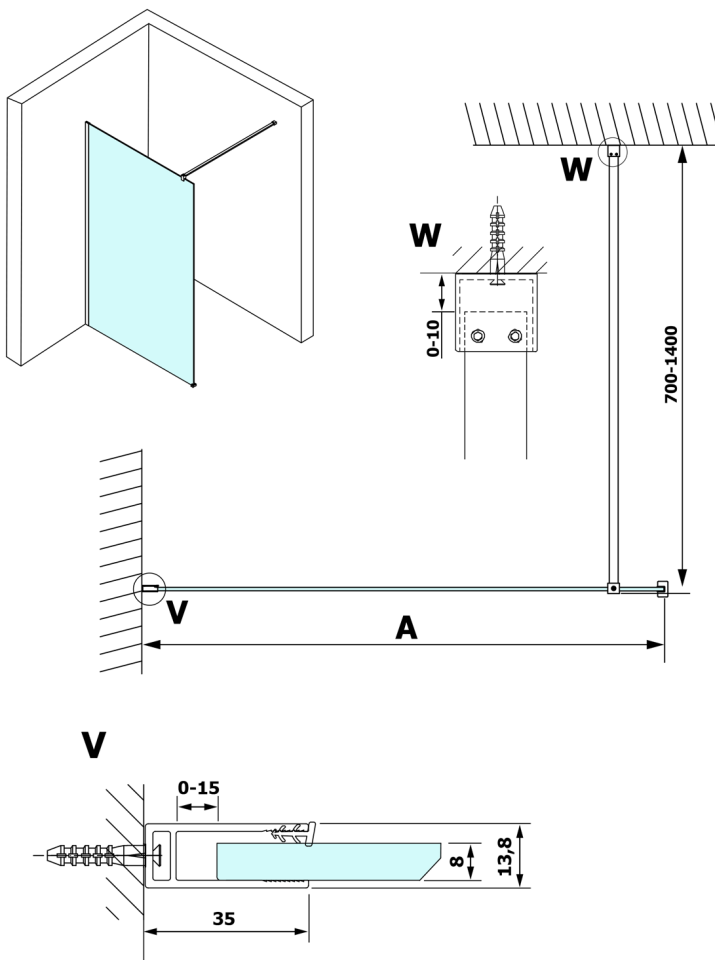

VARIO BLACK Walk-In Duschwand, Nordic Glas, 900 mm

Bestellcode: GX1590-06

Größe

Höhe: 2000 mm

Tiefe: 900 mm

Eigenschaften

Garantie: 3 Jahre

Technisches Arbeitsblatt

MODEL	A
GX1570	685-700
GX1580	785-800
GX1590	885-900
GX1510	985-1000
GX1511	1085-1100
GX1512	1185-1200
GX1514	1385-1400

MODEL	A
GX1570	685-700
GX1580	785-800
GX1590	885-900
GX1510	985-1000