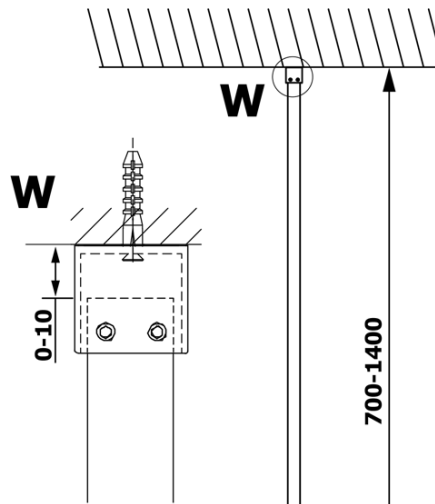

Bestellcode: GX1580-07

Grundinformation

Marke: Gelco
Serie: VARIO

Größe

Höhe: 2000 mm
Tiefe: 800 mm

Eigenschaften

Farbenprofil: Weiß
Form: Einwandig Duschabtrennungen fest
Glasfarbe: NORDIC - Glas
Glasbehandlung: Coatedglas
Glasdicke: 8 mm
Gewicht / Stück: 41.0 kg
Verpackung: 2 Stück
Garantie: 3 Jahre

Technisches Arbeitsblatt

| MODEL | A |
|--------|-----------|
| GX1570 | 685-700 |
| GX1580 | 785-800 |
| GX1590 | 885-900 |
| GX1510 | 985-1000 |
| GX1511 | 1085-1100 |
| GX1512 | 1185-1200 |
| GX1514 | 1385-1400 |

| MODEL | A |
|--------|----------|
| GX1570 | 685-700 |
| GX1580 | 785-800 |
| GX1590 | 885-900 |
| GX1510 | 985-1000 |